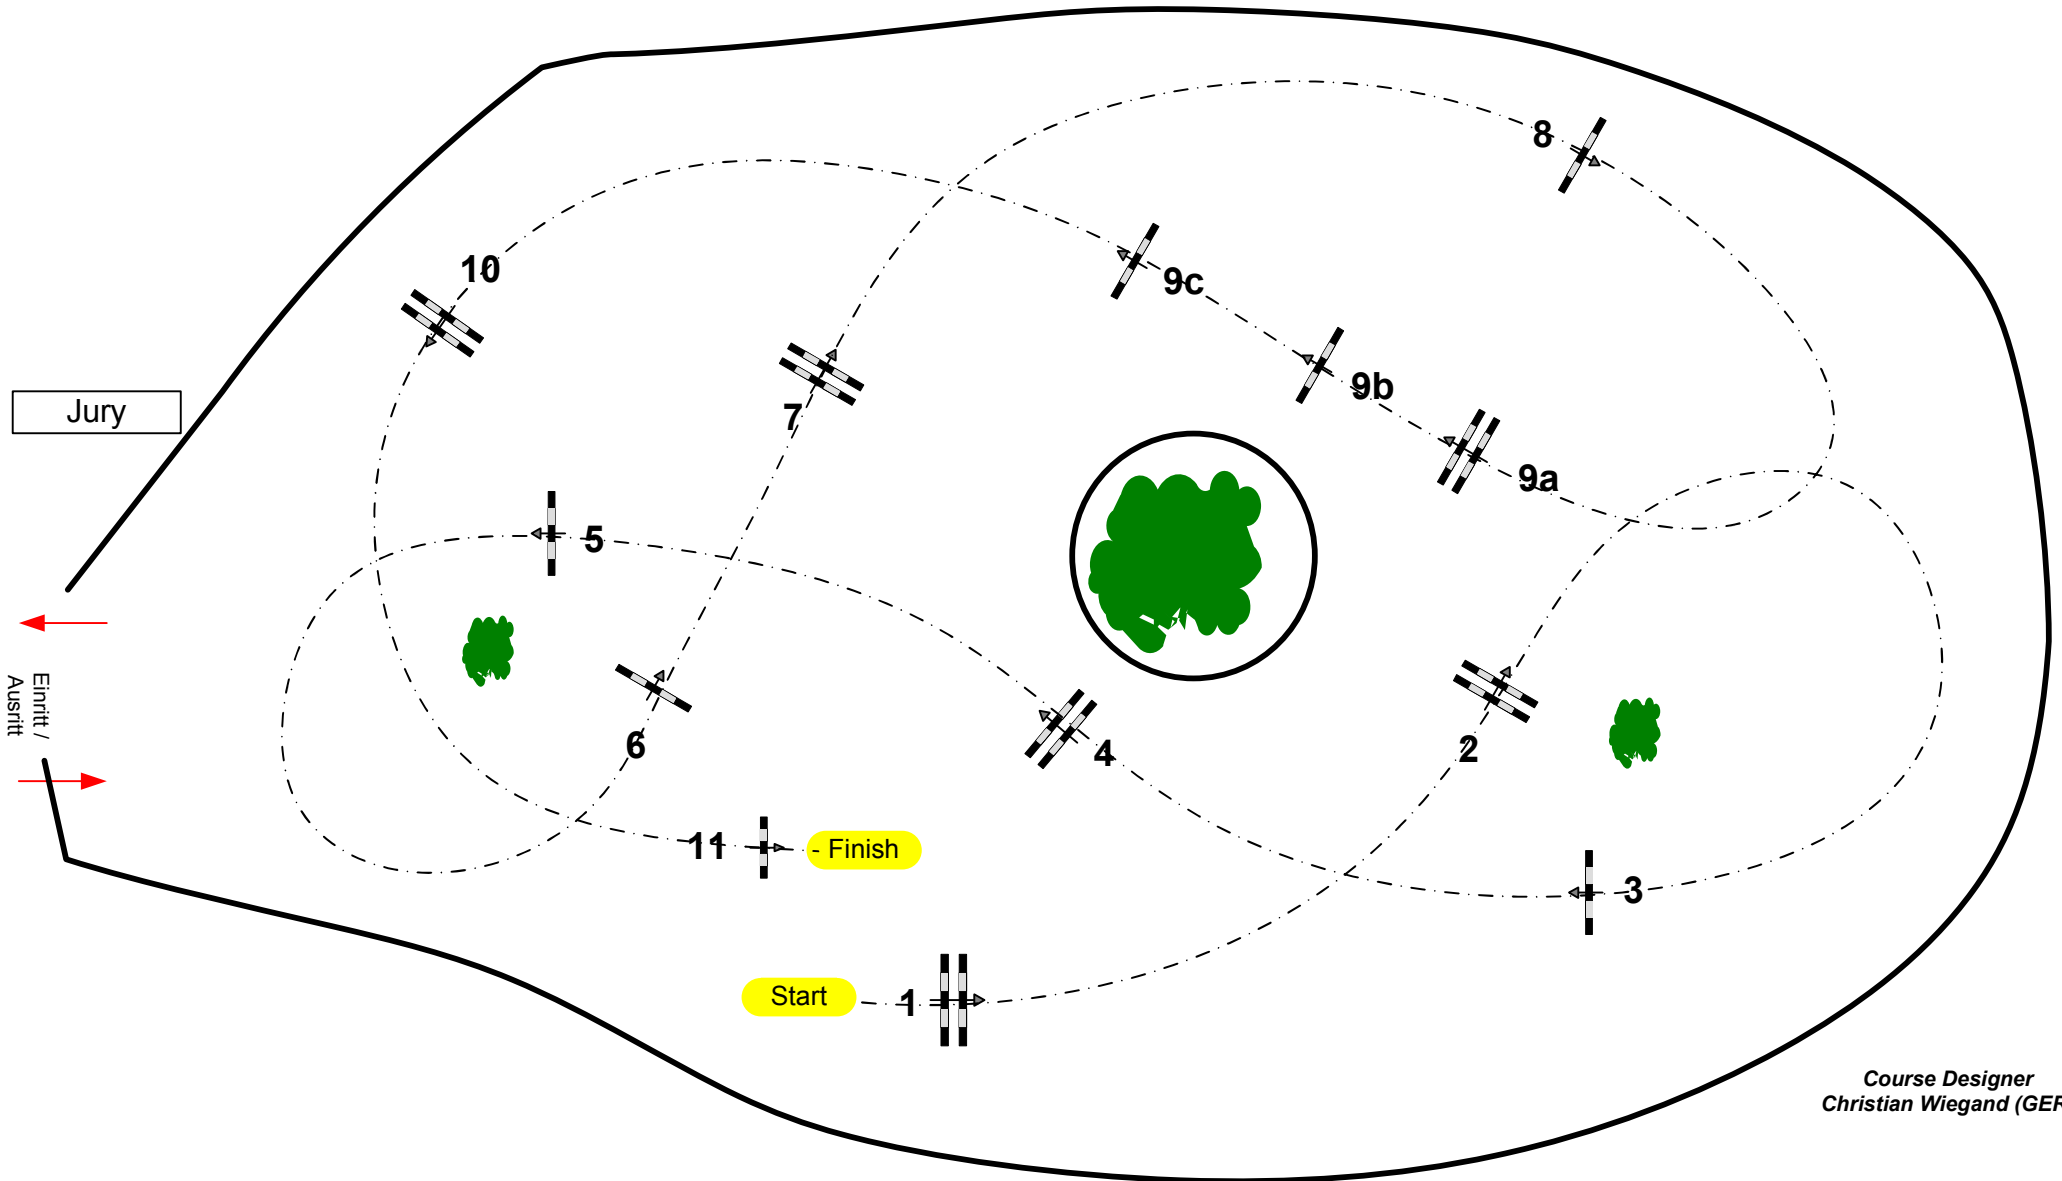

CSI***Paderborn 2015

Class No.: 08

Poresta Youngster Cup

Competition against the clock

Richtverf.: A
LPO §
FEI RG / Art. 238.2.1
Höhe: 1,40 mtr.

Tempo: 350 m/Min.
Bahnlänge: 440 mtr.
Erlaubte Zeit: 76 sek.
Höchstzeit: 152 sek.

Hindernisse: 11
Sprünge: 13
Hindernisfehler: sek.
Geschl. Hindernis:

1. Stechen über: 0
Bahnlänge: 0 mtr.
Erlaubte Zeit: 0 sek.
Höchstzeit: 0 sek.

2. Stechen über:
Bahnlänge: 0 mtr.
Erlaubte Zeit: 0 sek.
Höchstzeit: 0 sek.