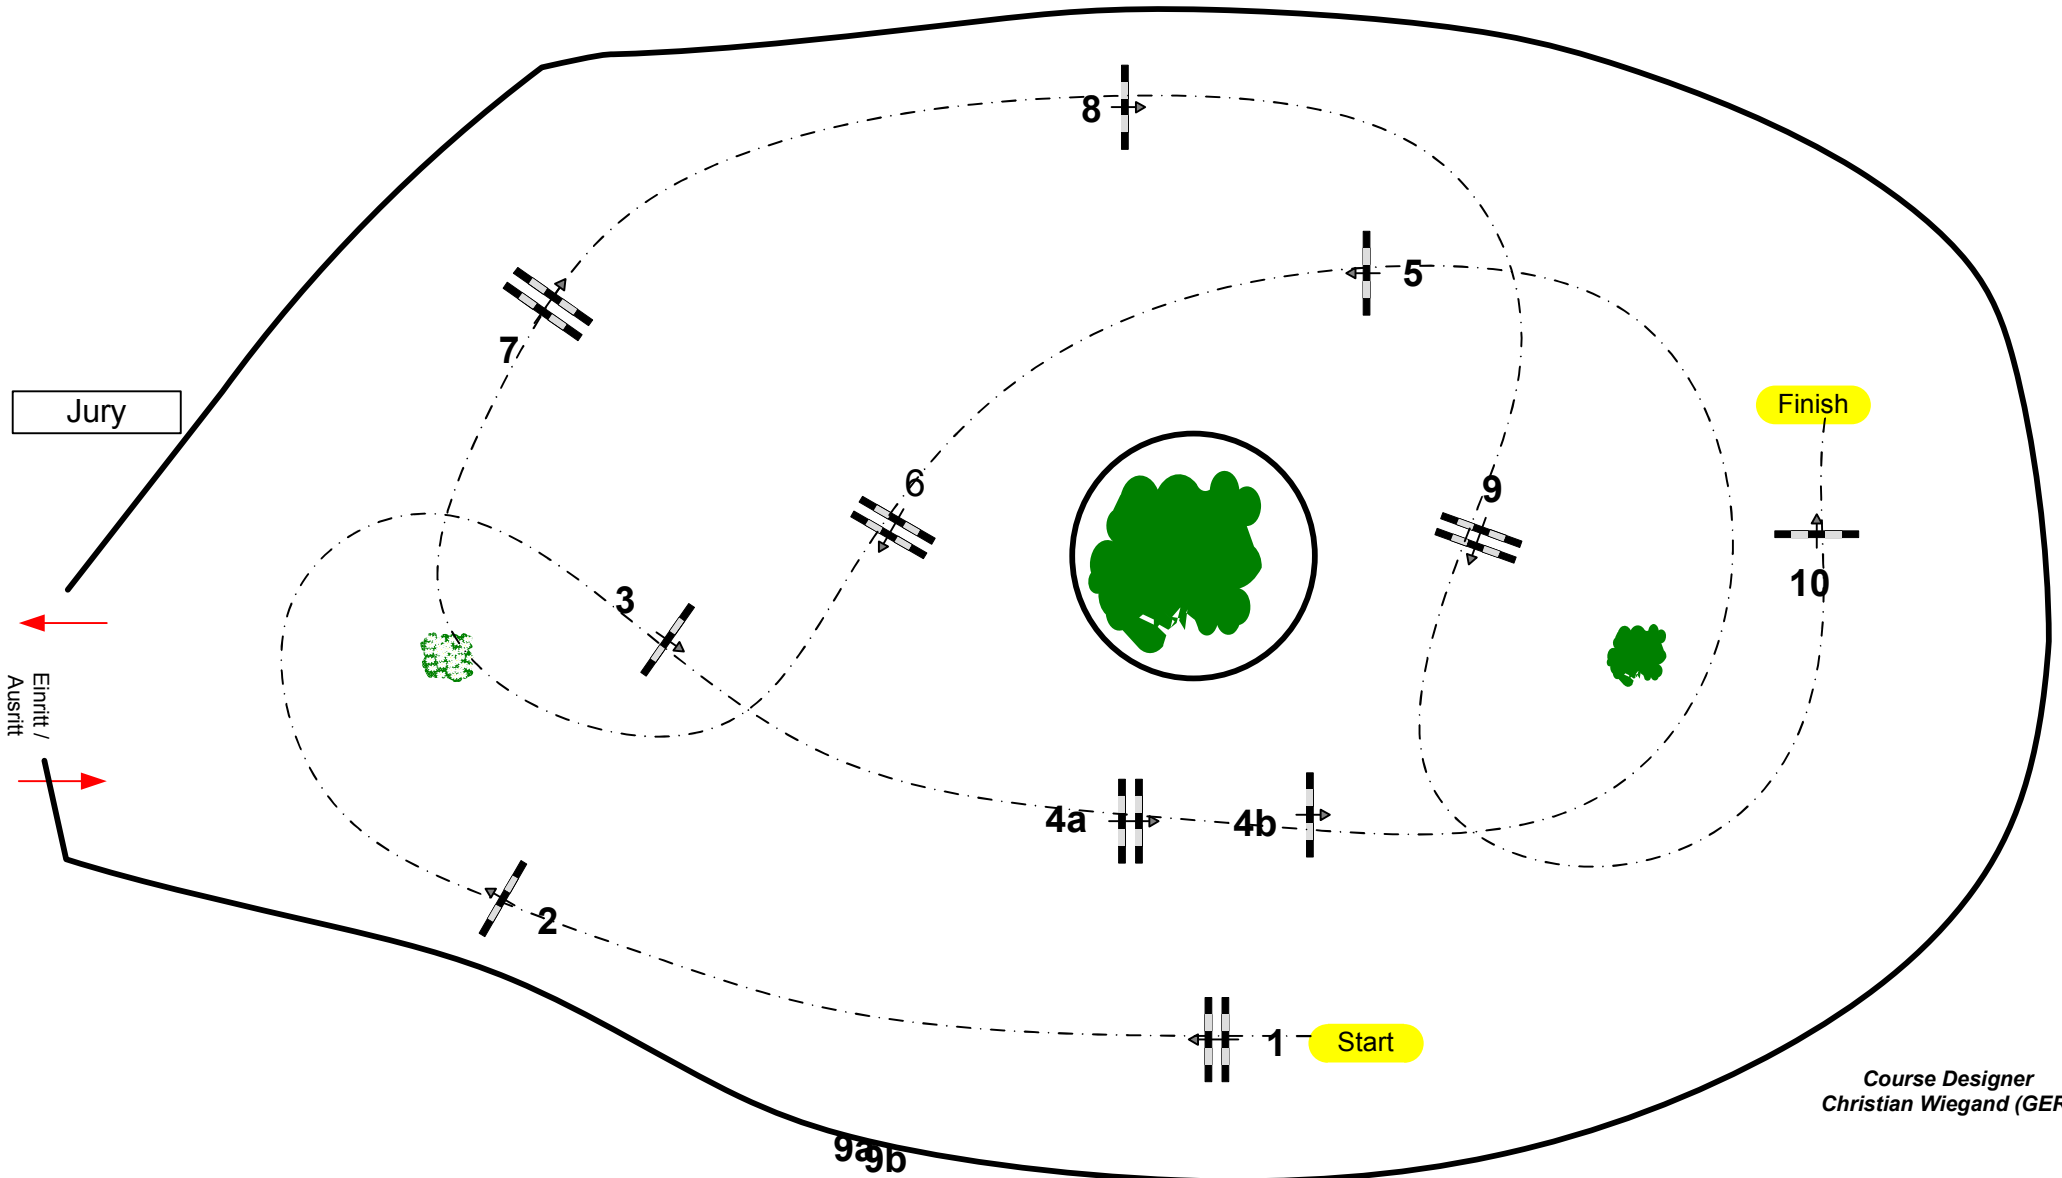

CSI***Paderborn 2015

Class No.: 10/13/16

Spooks -Amateur Trophy

Competition against the clock

Richtverf.: A
LPO §
FEI RG / Art. 238.2.1
Höhe: 1,15/1,25/1,40 mtr.

Tempo: 350 m/Min.
Bahnlänge: 420 mtr.
Erlaubte Zeit: 72 sek.
Höchstzeit: 144 sek.

Hindernisse: 10
Sprünge: 11
Hindernisfehler: sek.
Geschl. Hindernis:

1. Stechen über: 0
Bahnlänge: 0 mtr.
Erlaubte Zeit: 0 sek.
Höchstzeit: 0 sek.

2. Stechen über: 0 mtr.
Bahnlänge: 0 mtr.
Erlaubte Zeit: 0 sek.
Höchstzeit: 0 sek.