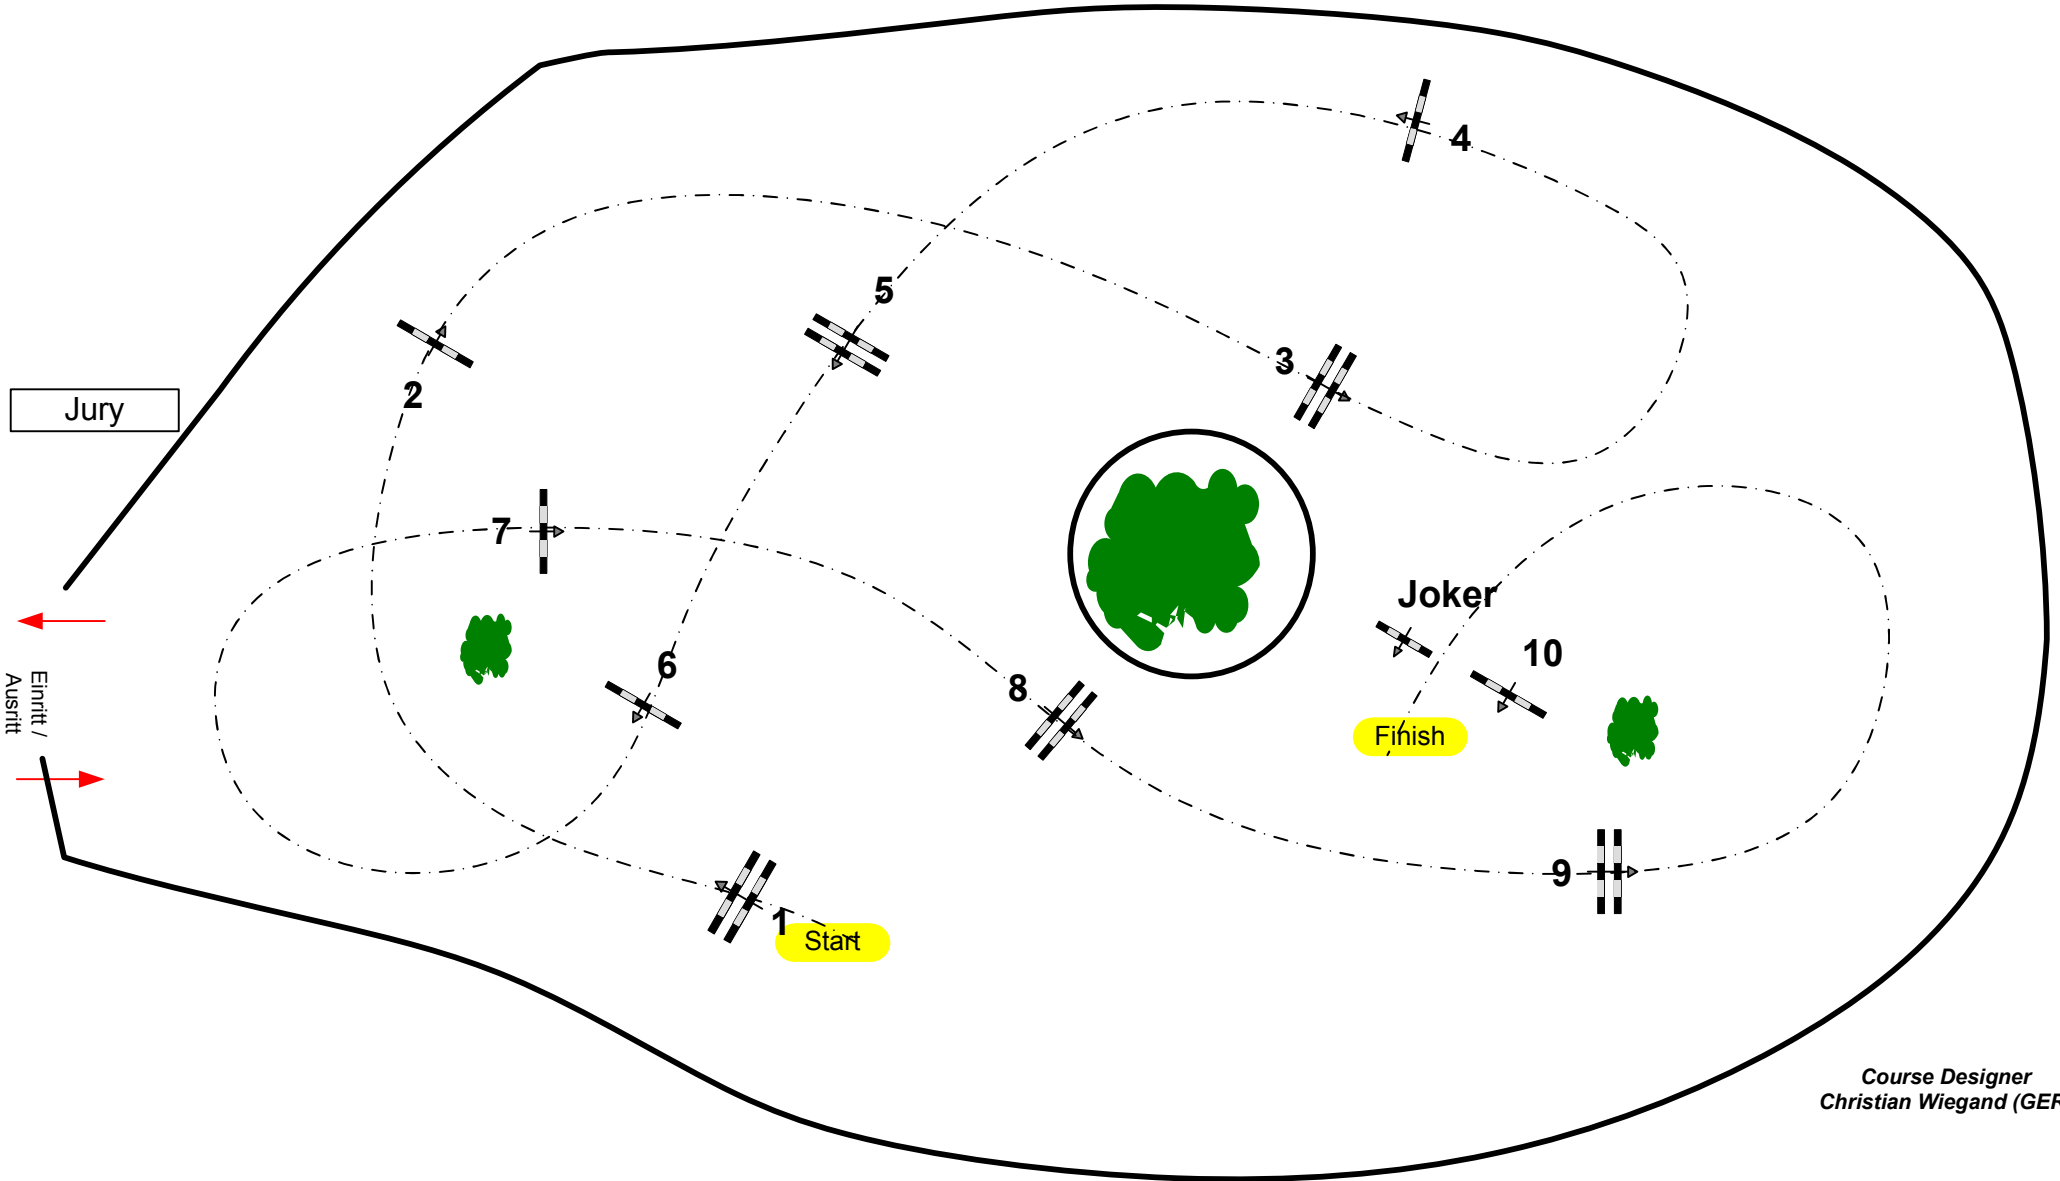

CSI***Paderborn 2015

Class No.: 11/14/17

Spooks-Amateur Tour

Accumulator Class

Richtverf.: A
LPO §
FEI RG / Art. 269
Höhe: 1,15/1,25/1,40 mtr.

Tempo: 350 m/Min.
Bahnlänge: 400 mtr.
Erlaubte Zeit: 69 sek.
Höchstzeit: 138 sek.

Hindernisse: 10
Sprünge: 10
Hindernisfehler: sek.
Geschl. Hindernis:

1. Stechen über: 0
Bahnlänge: 0 mtr.
Erlaubte Zeit: 0 sek.
Höchstzeit: 0 sek.

2. Stechen über:
Bahnlänge: 0 mtr.
Erlaubte Zeit: 0 sek.
Höchstzeit: 0 sek.