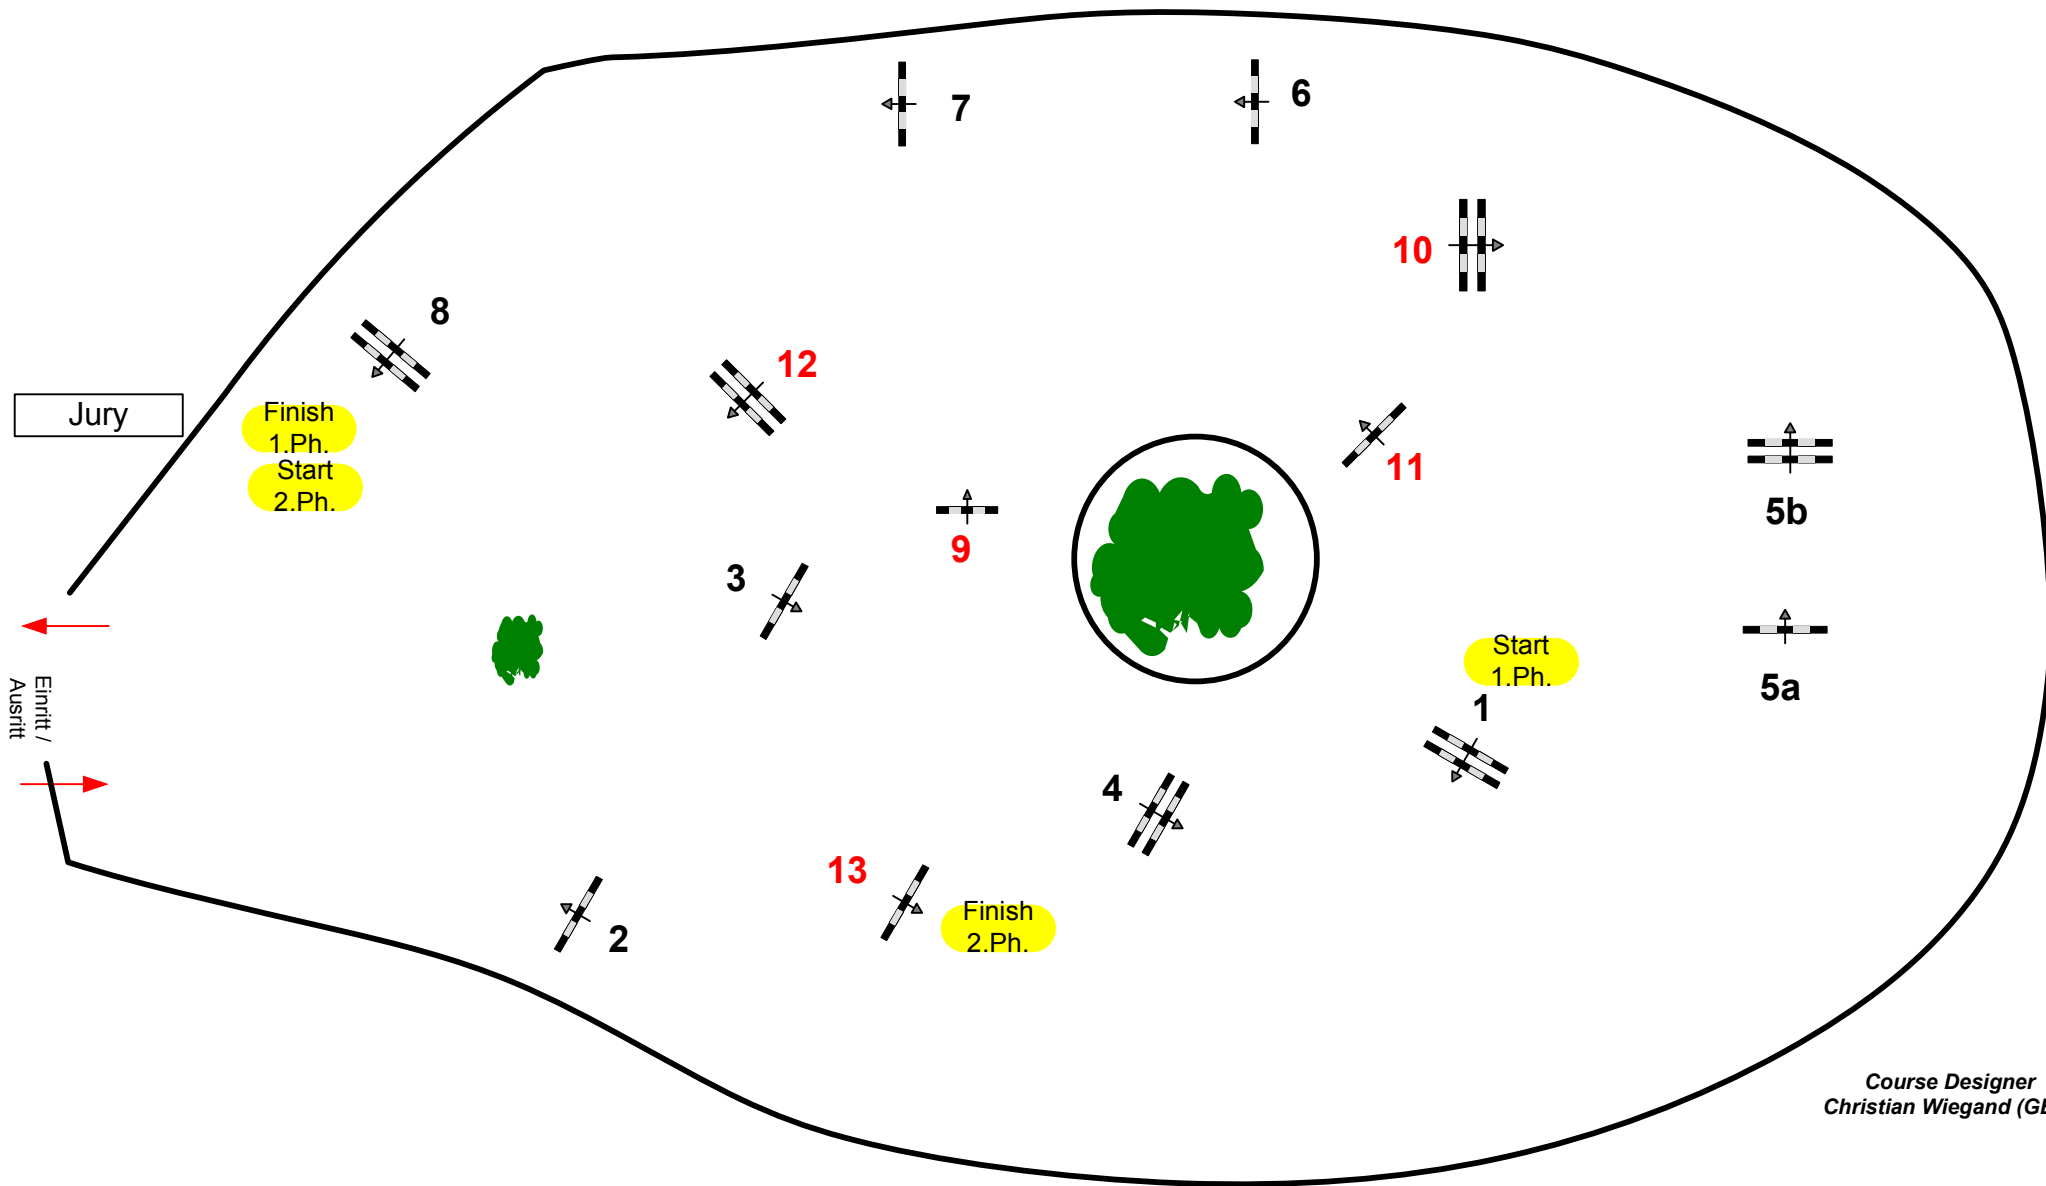

CSI***Paderborn 2015

Class No.: 12/15/18

Spooks-Amateur Tour

Competition in two Phases

Richtverf.: A
LPO §
FEI RG / Art. 269
Höhe: 1,15/1,25/1,40 mtr.

Tempo: 350 m/Min.
Bahnlänge: 330 mtr.
Erlaubte Zeit: 57 sek.
Höchstzeit: 114 sek.

Hindernisse: 8
Sprünge: 9
Hindernisfehler: sek.
Geschl. Hindernis:

1. Stechen über: 9 - 13
Bahnlänge: 250 mtr.
Erlaubte Zeit: 43 sek.
Höchstzeit: 86 sek.

2. Stechen über:
Bahnlänge: 0 mtr.
Erlaubte Zeit: 0 sek.
Höchstzeit: 0 sek.