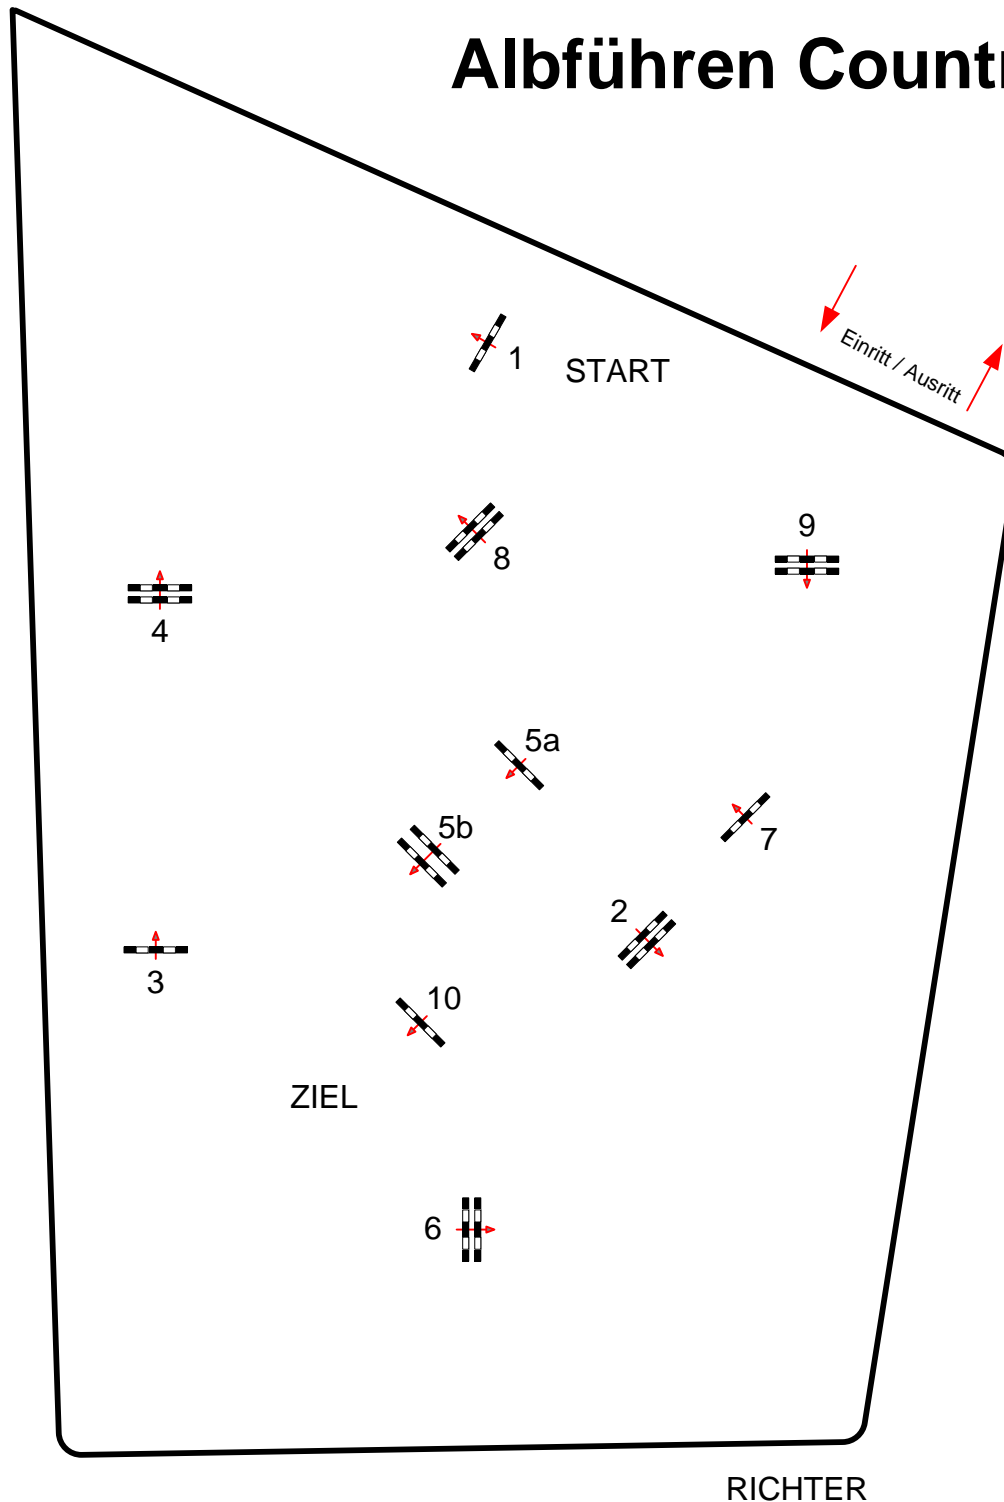

Albführen Country Classics 2015

Prüfung Nr.: 27

Springpferde Tour

Springpferde-LP

Klasse: L

Donnerstag, 9. Juli 2015

Beginn: 9:15 Uhr

Richtverf.: A

LPO § 363.1

RG / Art.

Höhe: 1,15 mtr.

Tempo: 350 m/Min.

Bahnlänge: 450 mtr.

Erlaubte Zeit: 78 sek.

Höchstzeit: 156 sek.

Hindernisse: 11

Sprünge: 12

Hindernisfehler: sek.

geschl. Hindernis:

1. Stechen über:

Bahnlänge: 0 mtr.

Erlaubte Zeit: 0 sek.

Höchstzeit: 0 sek.

2. Stechen über:

Bahnlänge: 0 mtr.

Erlaubte Zeit: 0 sek.

Höchstzeit: 0 sek.

Course Designer
Hans Dussler

RICHTER