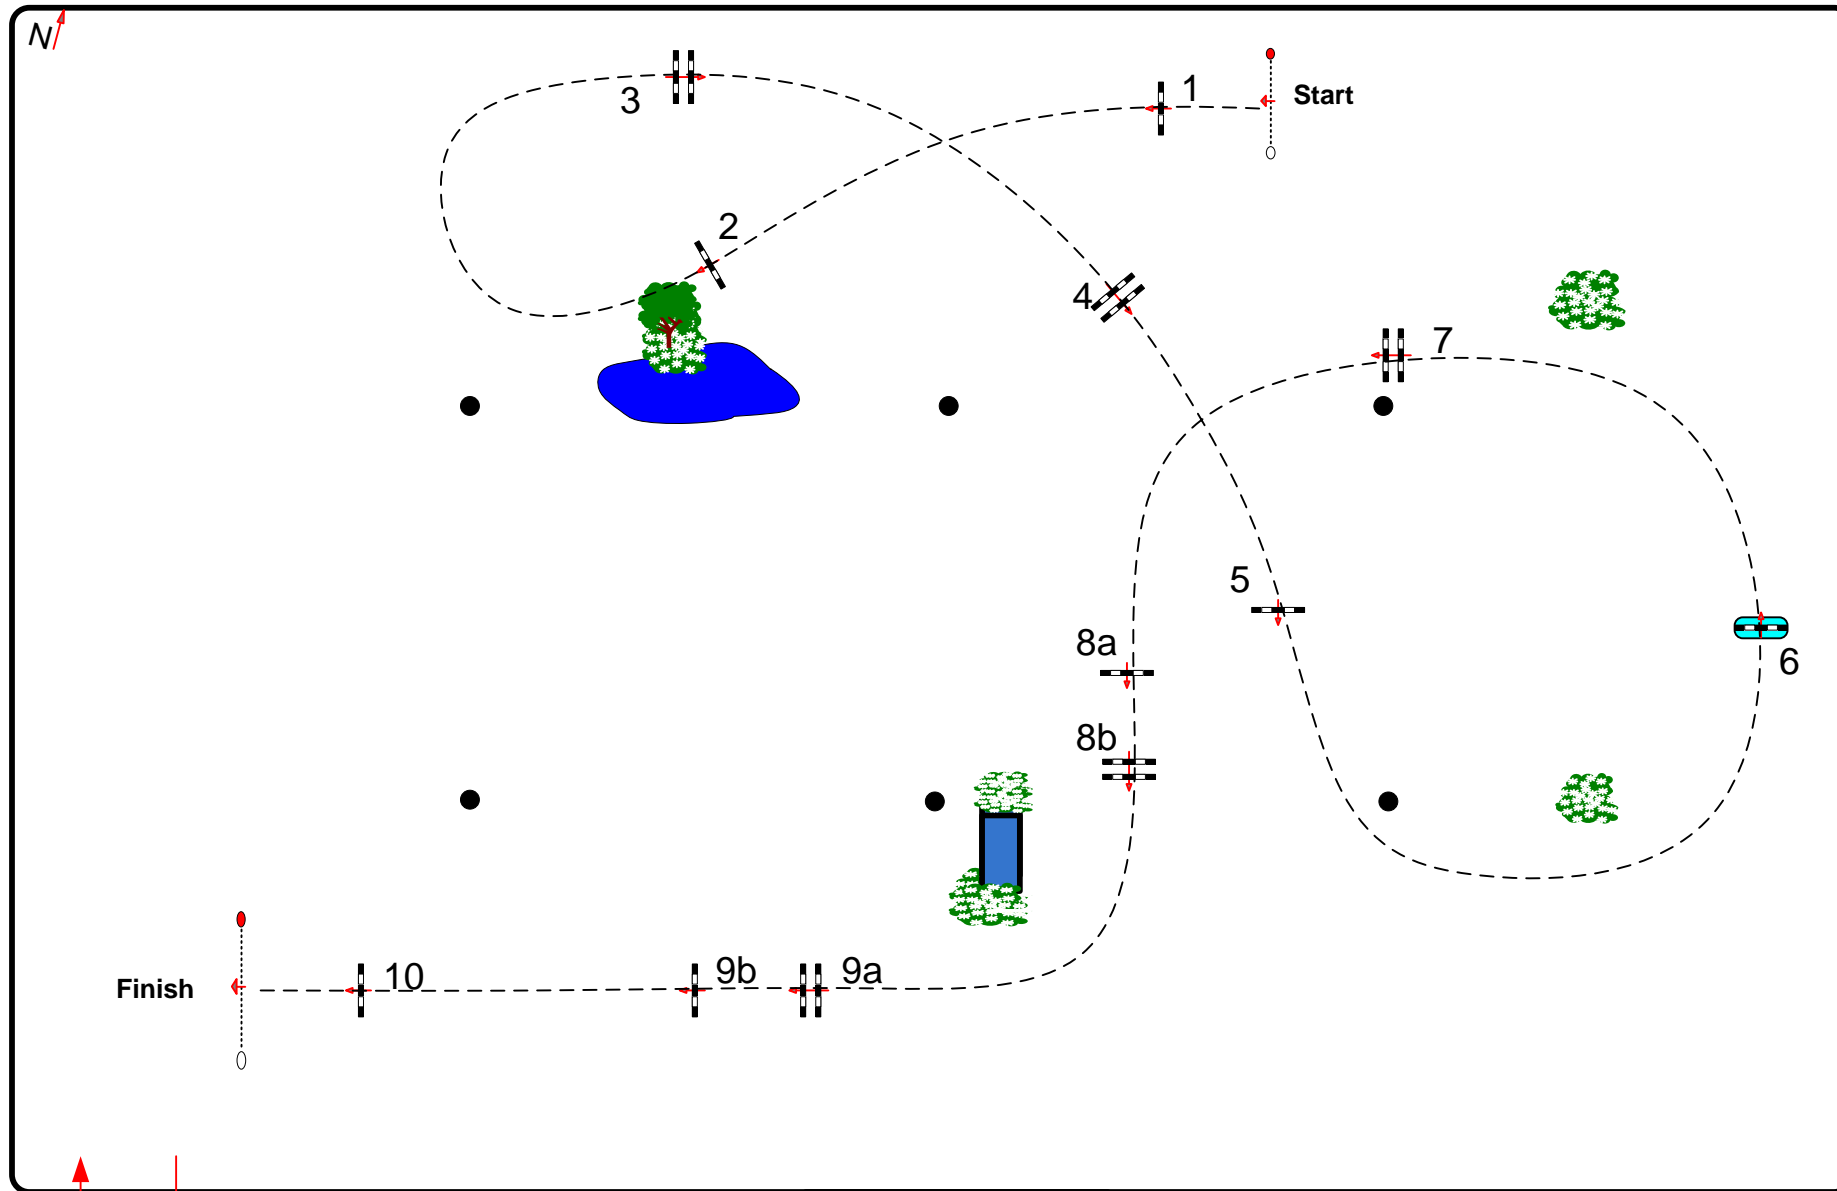

# CSI 5\* "LGCT" CHANTILLY - 17/19 JULY 2015

Class No.: 23-24 CSI1\*

Prix Volkswagen-Espace St. Maximin

Competition against the clock

Samedi 18 Juillet 2015

Start: 8.00

Table: A  
National RG:  
FEI RG / Art. 238.2.1  
Height: 1,35/1,25 m

Speed: 350 m/min  
Length: 410 m  
Time allowed: 71 sec  
Time limit: 142 sec

Obstacles: 11  
Efforts: 13

Course Designer  
**Uliano Vezzani (Ita)**  
[u.vezzani@libero.it](mailto:u.vezzani@libero.it)  
Assistants  
Yann Royant (Fra)  
Pierre Santrain (Fra)  
Xavier Lubin (Fra)  
Nicolas Barbier (Fra)  
M.Christine de Saint Vaast (Fra)