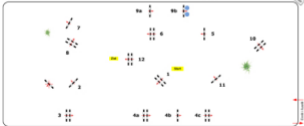

Deutsche Jugendmeisterschaften
11. - 13. September 2015
Zeitsumme

6

Springprüfung Kl. M*

3. Wertung Children
Sonntag, 13. September 2015 10.15 Uhr

Wettbewerb: A	Tempo: 200 m/min.	Hindernisse: 12	1. Stechen über:	2. Stechen über:
LFD (L 201) A 2	Behänge: 410 m.	Springe: 10	Behänge: 0 m.	Behänge: 0 m.
FEI AQ1 (A 2)	Stocherzeit: 77 sek.	Hindernisse: 10	Stocherzeit: 0 sek.	Stocherzeit: 0 sek.
Wdh: 1,20 min.	Wdhzeit: 142 sek.	Gesamt Hindernisse: 10	Wdhzeit: 0 sek.	Wdhzeit: 0 sek.

Parcours A

Deutsche Jugendmeisterschaften
11. - 13. September 2015
Zeitsumme

6

Springprüfung Kl. M*

3. Wertung Children
Sonntag, 13. September 2015 10.15 Uhr

Wettbewerb: A	Tempo: 200 m/min.	Hindernisse: 18	1. Stechen über:	2. Stechen über:
LFD (L 201) A 1	Behänge: 200 m.	Springe: 12	Behänge: 270 m.	Behänge: 0 m.
FEI AQ1 (A 2)	Stocherzeit: 58 sek.	Hindernisse: 10	Stocherzeit: 47 sek.	Stocherzeit: 0 sek.
Wdh: 1,20 min.	Wdhzeit: 138 sek.	Gesamt Hindernisse: 10	Wdhzeit: 94 sek.	Wdhzeit: 0 sek.