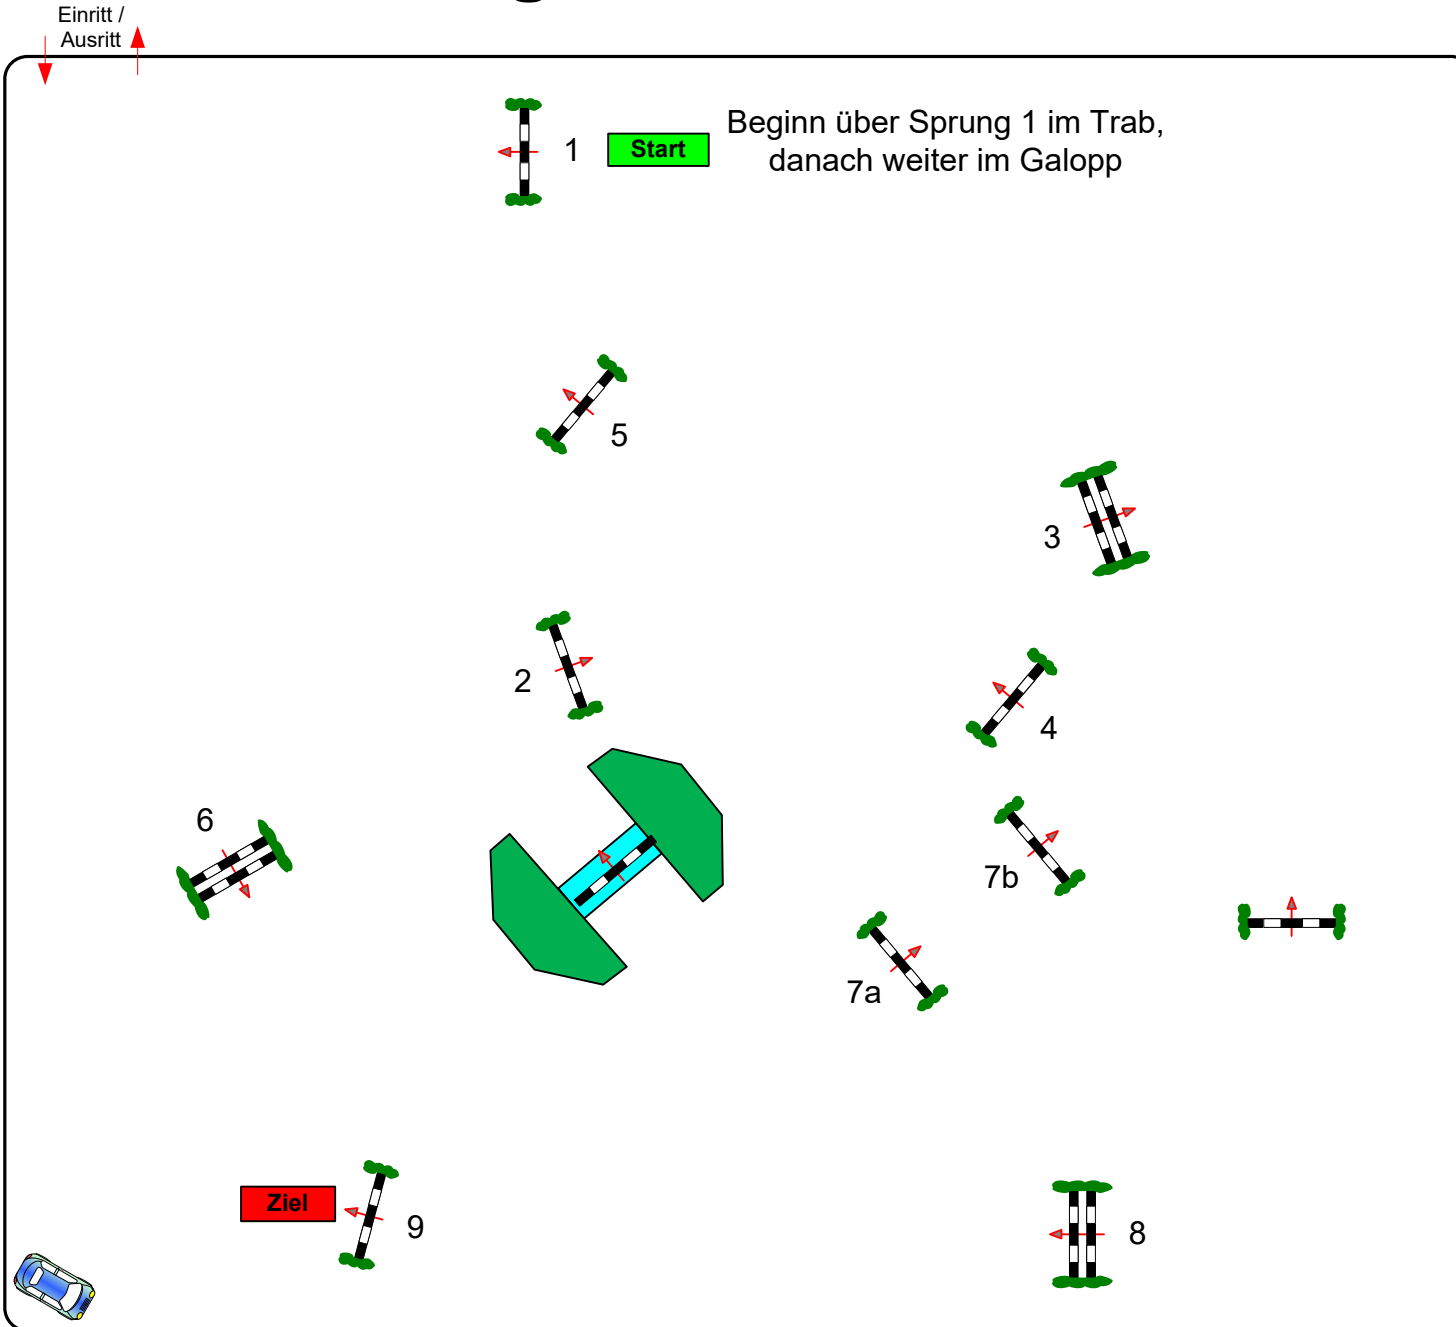

Villingendorf 2015

Prüfung Nr.: 23

Finale-Kids-Cup 2016

Stil-Spring-LP m. Standardanf.

Klasse: A*

26 September 2015

Beginn: 15:30 Uhr

Richtverf.: A
LPO § 520, 3f
RG / Art.
Höhe: 0,95 mtr.

Tempo: 350 m/Min.

Bahnlänge: 360 mtr.
Erlaubte Zeit: 62 sek.
Höchstzeit: 124 sek.

Hindernisse: 9
Sprünge: 10
Hindernisfehler: sek.
geschl. Hindernis:

1. Stechen über:

Bahnlänge: 0 mtr.
Erlaubte Zeit: 0 sek.
Höchstzeit: 0 sek.

2. Stechen über:

Bahnlänge: 0 mtr.
Erlaubte Zeit: 0 sek.
Höchstzeit: 0 sek.

Course Designer
Kurt Braunschweig + Team

RICHTER