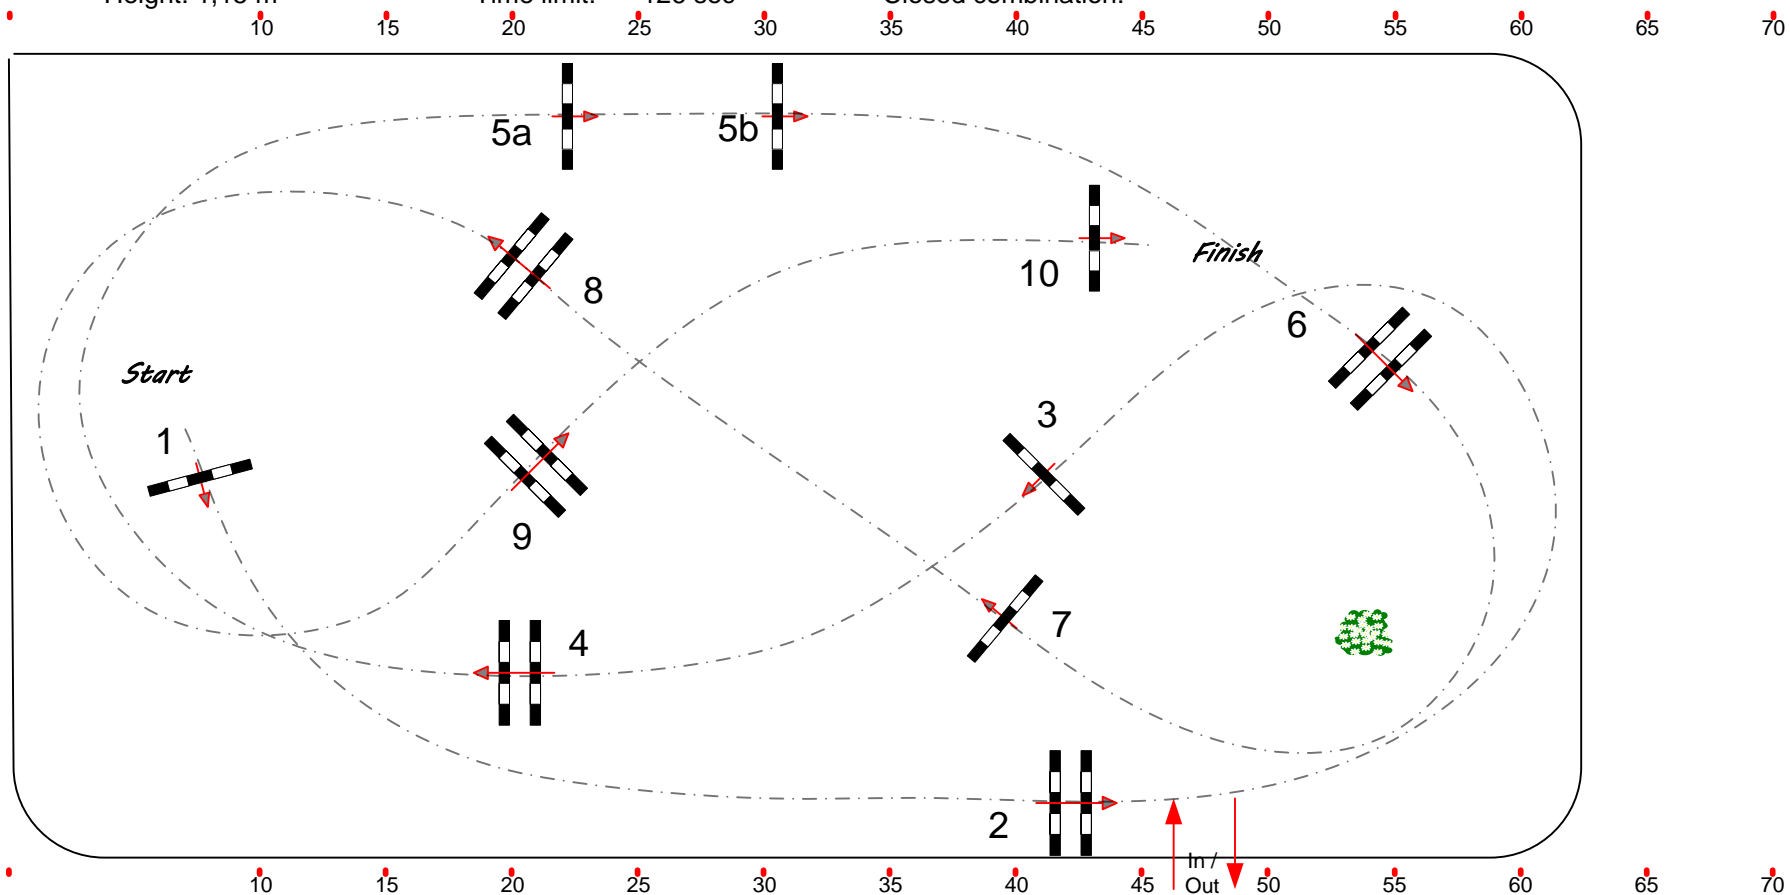

Helsinki International

PORSCHE HORSE SHOW

horze

13

Luokka 13 Poniratsukot, 115 cm, avoin poniratsukoille tasoituksin, arv. A·2·0

Table: A
National RG: A.2.0
FEI RG / Art.
Height: 1,15 m

Speed: 325 m/min
Length: 340 m
Time allowed: 63 sec
Time limit: 126 sec

Obstacles: 10
Efforts: 11
Penalty sec:
Closed combination:

Tasoitusesteet:
2,3,6,8,9

Johanna Mikkola (FIN)