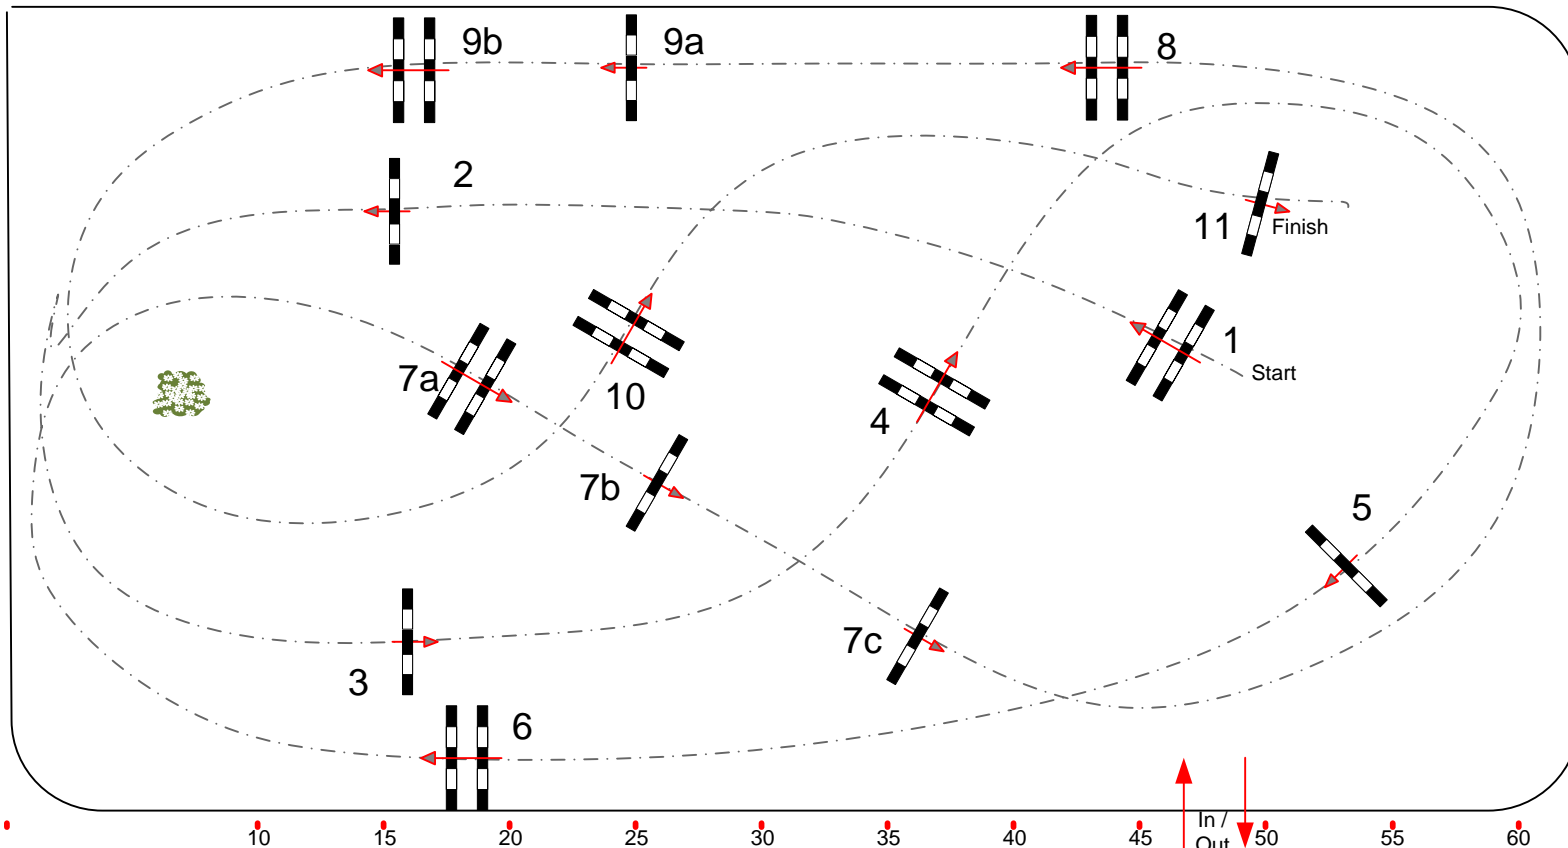

# Helsinki International PORSCHE HORSE SHOW horze

14

15

16

Luokka 14 Junior Tour Finaali, Grand Prix, 130 cm, arv. A·2·0

Luokka 15 The Royal Trophy Nordic U25 Tour Finaali, Grand Prix, 140 cm, arv. A·2·0

Luokka 16 National Tour Finaali, Grand Prix, 140 cm, arv. A·2·0

Table: A	Speed: 350 m/min	Obstacles: 11
National RG: A.2.0	Length: 410 m	Efforts: 14
Height: m	Time limit: 142 sec	Closed combination:

Johanna Mikkola (FIN)