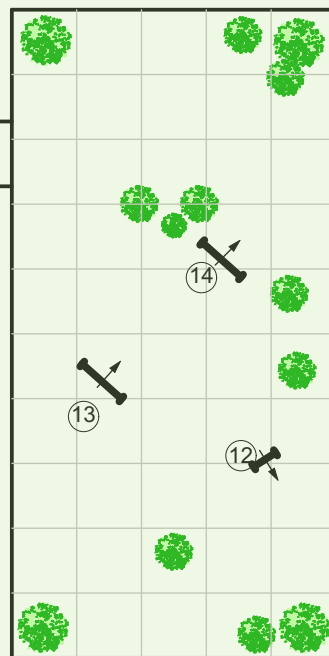

iWEST Amadeus Cup

Indoor Salzburg 2015

(Änderungen vorbehalten)

Coursedesigner

Rüdiger Rau (GER)

Gerd Haiber (GER)

- 1 Bambusrolle
- 2 Fässer
- 3/19 Kirchberger Hecke
- 4 Triplebarre
- 5/15 Altensteiger Hecke
- 6 Kirchberger Häusle
- 7 Oxer
- 8 Kirchberger Hecke
- 9 Marbacher Hecke
- 10 Bambusrolle
- 11 Trakehnergraben
- 12 Trapez
- 13 Mauer
- 14 Oxer
- 16 Salzburger Dom
- 17 Stamm
- 18 Haus
- 20 Hecke
- 21 Finale