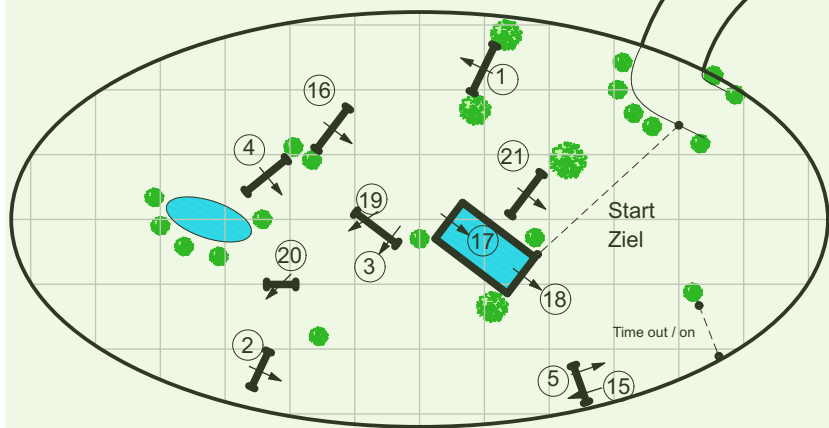

iWEST Amadeus Cup

Indoor Salzburg 2015

(Änderungen vorbehalten)

Coursedesigner

Rüdiger Rau (GER)

Gerd Haiber (GER)

- 1 Bambusrolle
- 2 Fässer
- 3/19 Kirchberger Hecke
- 4 Triplebarre
- 5/15 Altensteiger Hecke
- 6 Kirchberger Häusle
- 7 Oxer
- 8 Kirchberger Hecke
- 9 Marbacher Hecke
- 10 Bambusrolle
- 11 Trakehnergraben
- 12 Trapez
- 13 Mauer
- 14 Oxer
- 16 Salzburger Dom
- 17 Stamm
- 18 Haus
- 20 Hecke
- 21 Finale