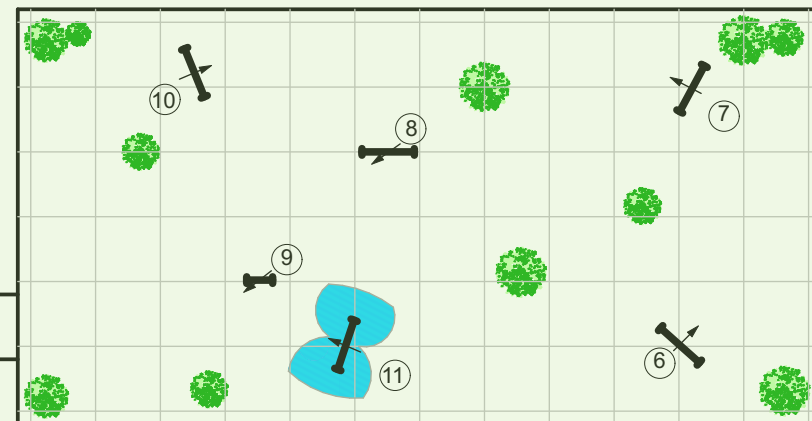

iWEST Amadeus Cup

Indoor Salzburg 2015

(Änderungen vorbehalten)

Coursedesigner

Rüdiger Rau (GER)

Gerd Haiber (GER)

- 1 Bambusrolle
- 2 Fässer
- 3/19 Kirchberger Hecke
- 4 Triplebarre
- 5/15 Altensteiger Hecke
- 6 Kirchberger Häusle
- 7 Oxer
- 8 Kirchberger Hecke
- 9 Marbacher Hecke
- 10 Bambusrolle
- 11 Trakehnergraben
- 12 Trapez
- 13 Mauer
- 14 Oxer
- 16 Salzburger Dom
- 17 Stamm
- 18 Haus
- 20 Hecke
- 21 Finale