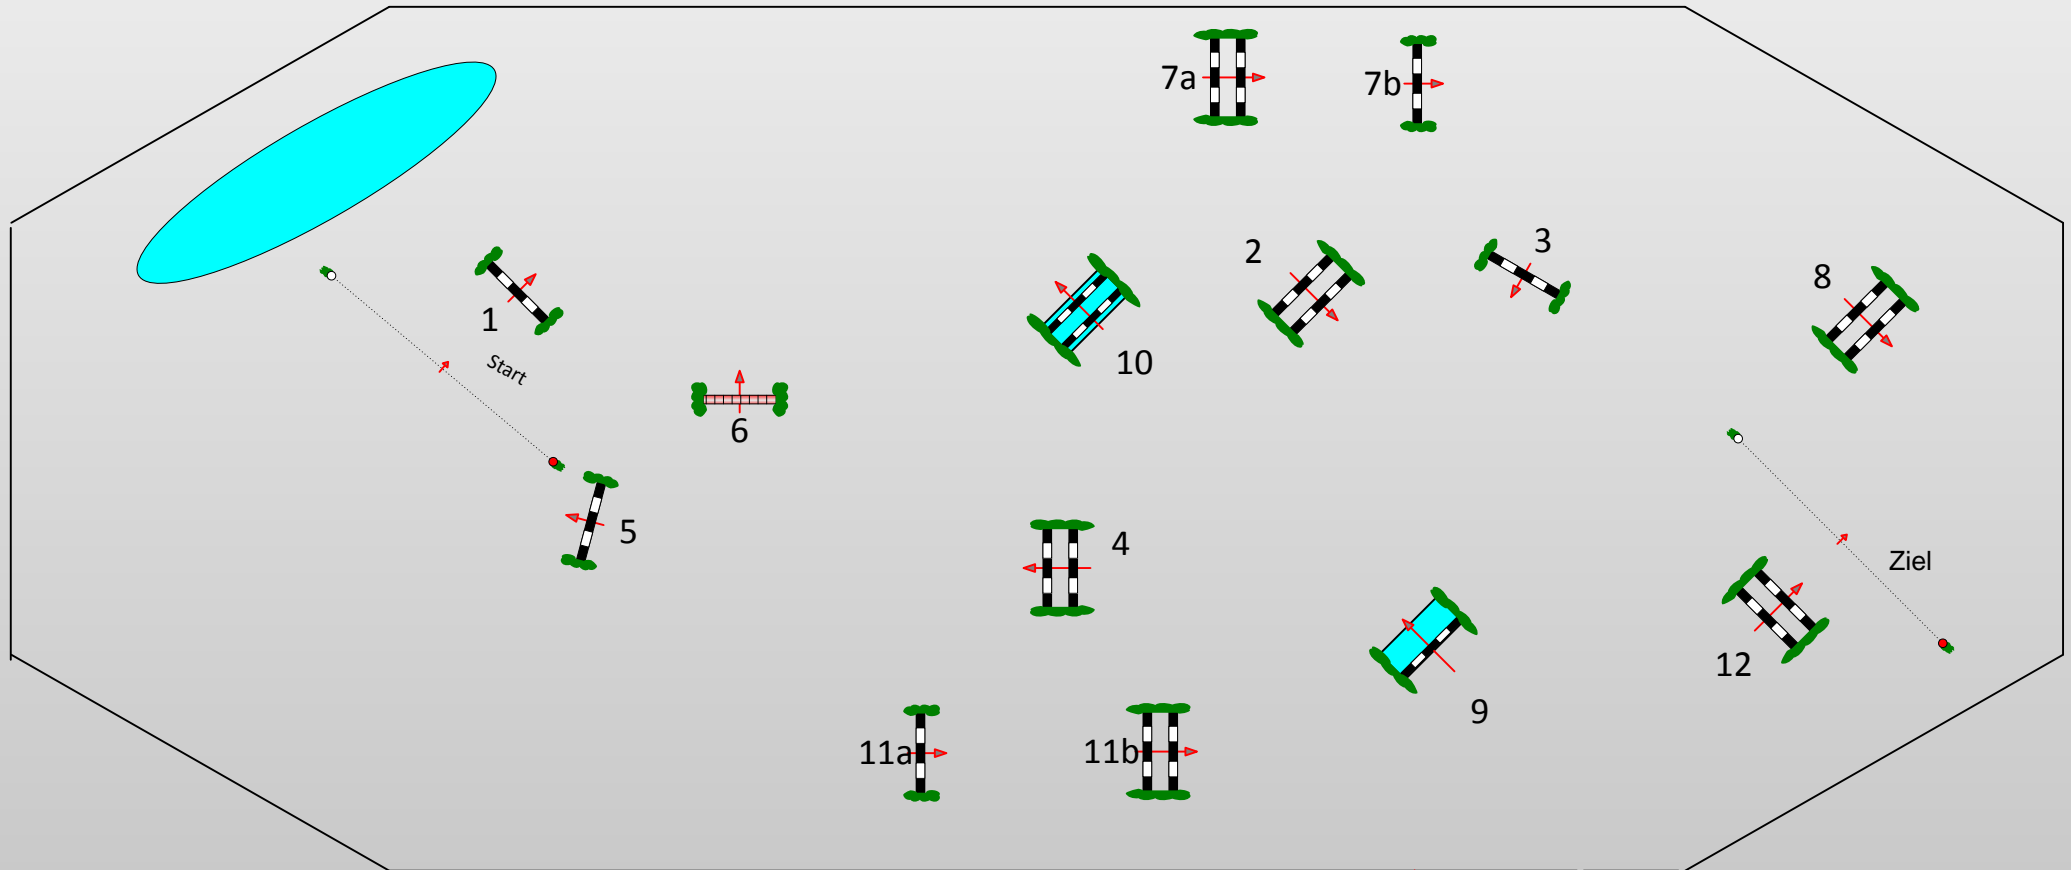

Stuttgart German Masters 2015

Prüfung Nr.: 21
Mittwoch, 18. November 2015

Preis der Firma Schmidt Sporthandschuhe GmbH

Fehler/Zeit

Klasse: S*
Beginn: 16:45 Uhr

Richtverf.: A
LPO § 501A1
FEI RG / Art.
Höhe: 1.40 mtr.

Tempo: 350 m/Min.
Bahnlänge: 420 mtr.
Erlaubte Zeit: 72 sek.
Höchstzeit: 144 sek.

Hindernisse: 12
Sprünge: 14
Hindernisfehler: sek.
Geschl. Hindernis:

1. Stechen über:
Bahnlänge: 0 mtr.
Erlaubte Zeit: 0 sek.
Höchstzeit: 0 sek.

2. Stechen über:
Bahnlänge: 0 mtr.
Erlaubte Zeit: 0 sek.
Höchstzeit: 0 sek.

Einritt / Ausritt

Course Designer
Christa Jung GER
and Team