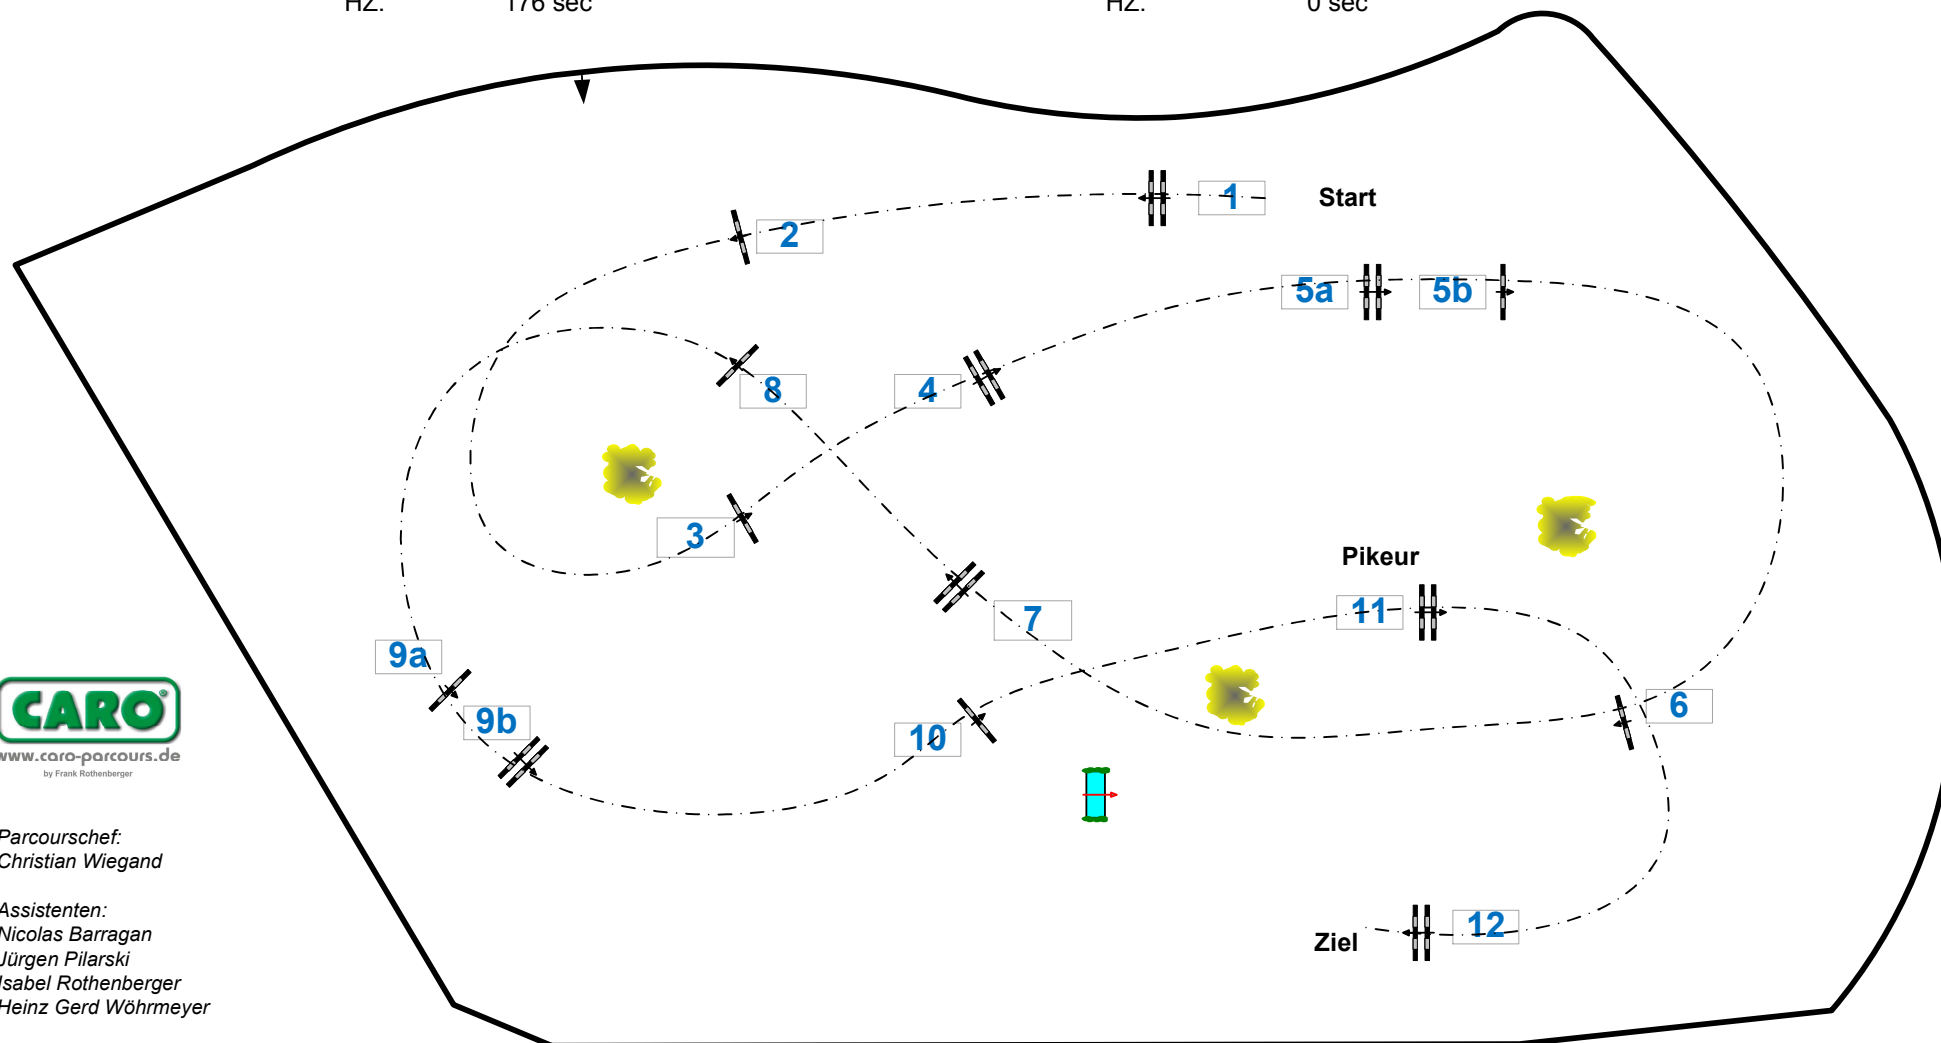

Prüfung Nr.: 05

2. Wertung Children

Springprüfung

Klasse: M+*

Richtverf.: A
LPO §: 501 a !

Tempo: 350 m/min
Länge: 510 m
EZ: 88 sec
HZ: 176 sec

Hindernisse: 12
Sprünge: 14
Zeitstrafpunkte: 0

Stechen über: -
Länge: 0 m
EZ: 0 sec
HZ: 0 sec

CARO
www.caro-parcours.de
by Frank Rothenberger

Parcourschef:
Christian Wiegand

Assistenten:
Nicolas Barragan
Jürgen Pilarski
Isabel Rothenberger
Heinz Gerd Wöhrmeyer