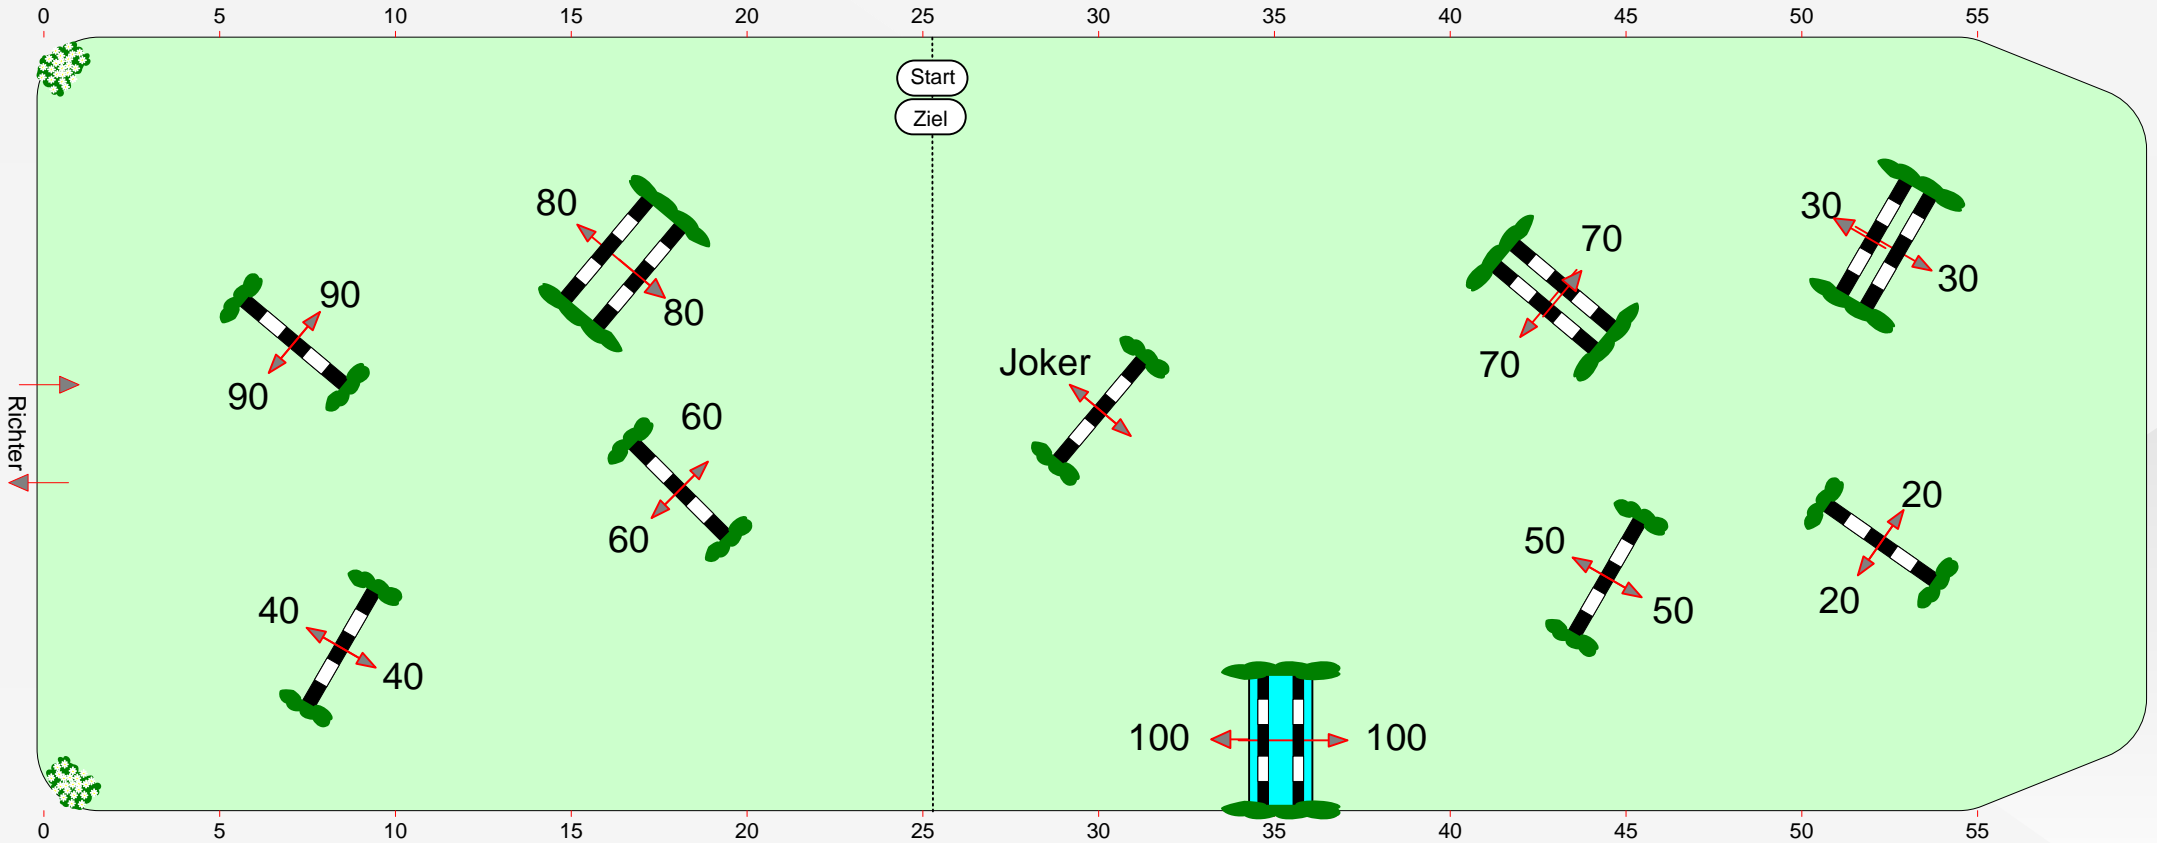

Reit- und Springturnier in der Halle Münsterland

Prüfung Nr.: 29

Mittlere Tour

Punkte-Spring-LP

Klasse: S**

Samstag, 14. Januar 2017

Beginn: 22:45 Uhr

Richtverf.: A
LPO § 523
FEI RG / Art.
Höhe: 1,45 mtr.

Tempo: 350 m/Min.
Bahnlänge: 0 mtr.
Erlaubte Zeit: 50 sek.
Höchstzeit: 0 sek.

Hindernisse: 10
Sprünge: 10
Hindernisfehler: sek.
Geschl. Hindernis:

1. Stechen über:
Bahnlänge: 0 mtr.
Erlaubte Zeit: 0 sek.
Höchstzeit: 0 sek.