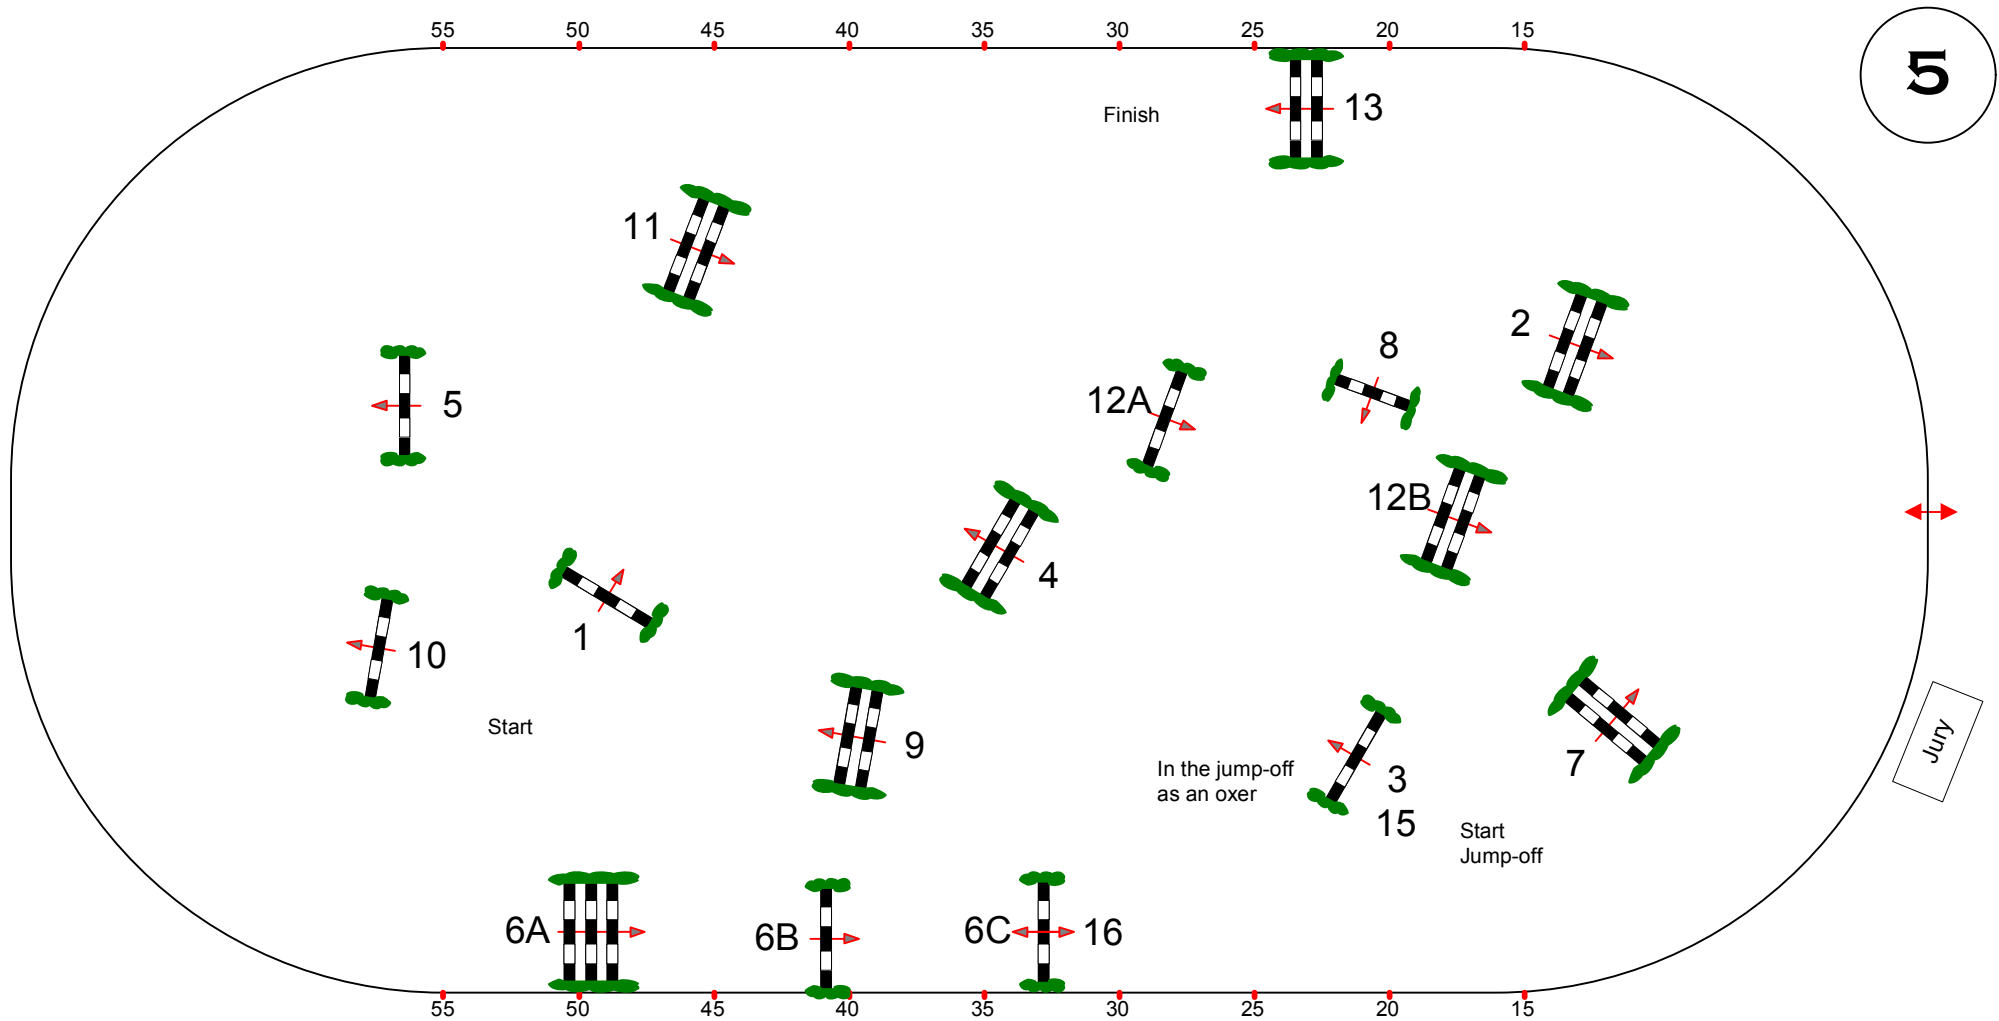

# Dortmund 2017 - CSI 4\* -

**Class No.:** 07

**Grand Prix**

**Competition with one jump-off**

**Sonntag, 5. März 2017**

**Start: 14:15**

<b>Table: A</b>	<b>Speed:</b> 350 m/min	<b>Obstacles:</b> 13	<b>1st Jump-off:</b> -15-5-1-2-16-12A-12B-13-
<b>FEI RG / Art. 238.2.2</b>	<b>Length:</b> 0 m	<b>Efforts:</b> 16	<b>Length:</b> 0 m
<b>Height: 1,60 m</b>	<b>Time allowed:</b> 0 sec		<b>Time allowed:</b> 0 sec
	<b>Time limit:</b> 0 sec		<b>Time limit:</b> 0 sec

5

**Course Designer Martin Otto/GER**