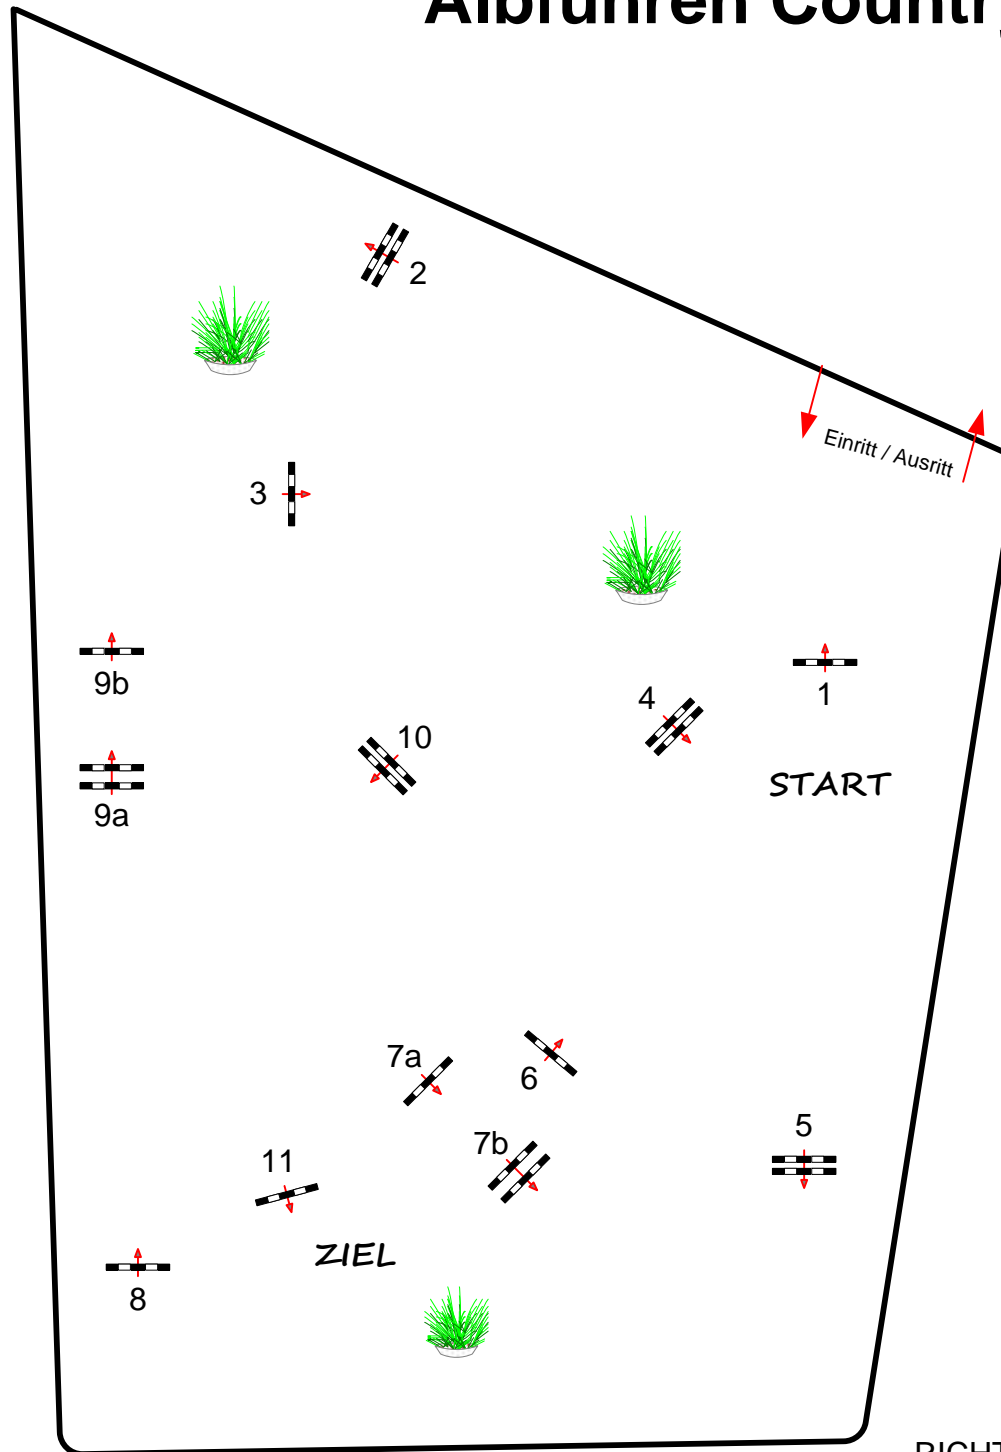

# Albführen Country Classics 2017

www.hans-dussler.de

Course Designer  
Hans Dussler  
Kurt Braunschweig  
Ute Wiedensöhler  
Embert Lüber

Prüfung Nr.: 07

1. Qualifikation Silver Tour

Spring-LP m. Zeitwertung

Klasse:

Donnerstag, 6. Juli 2017

Beginn: 15:35 Uhr

Richtverf.: A

LPO § 238.2.1

RG / Art.

Höhe: 1,40 mtr.

Tempo: 350 m/Min.

Bahnlänge: 420 mtr.

Erlaubte Zeit: 72 sek.

Höchstzeit: 144 sek.

Hindernisse: 11

Sprünge: 13

Hindernisfehler: sek.

geschl. Hindernis:

1. Stechen über:

Bahnlänge: 0 mtr.

Erlaubte Zeit: 0 sek.

Höchstzeit: 0 sek.

2. Stechen über:

Bahnlänge: 0 mtr.

Erlaubte Zeit: 0 sek.

Höchstzeit: 0 sek.

RICHTER