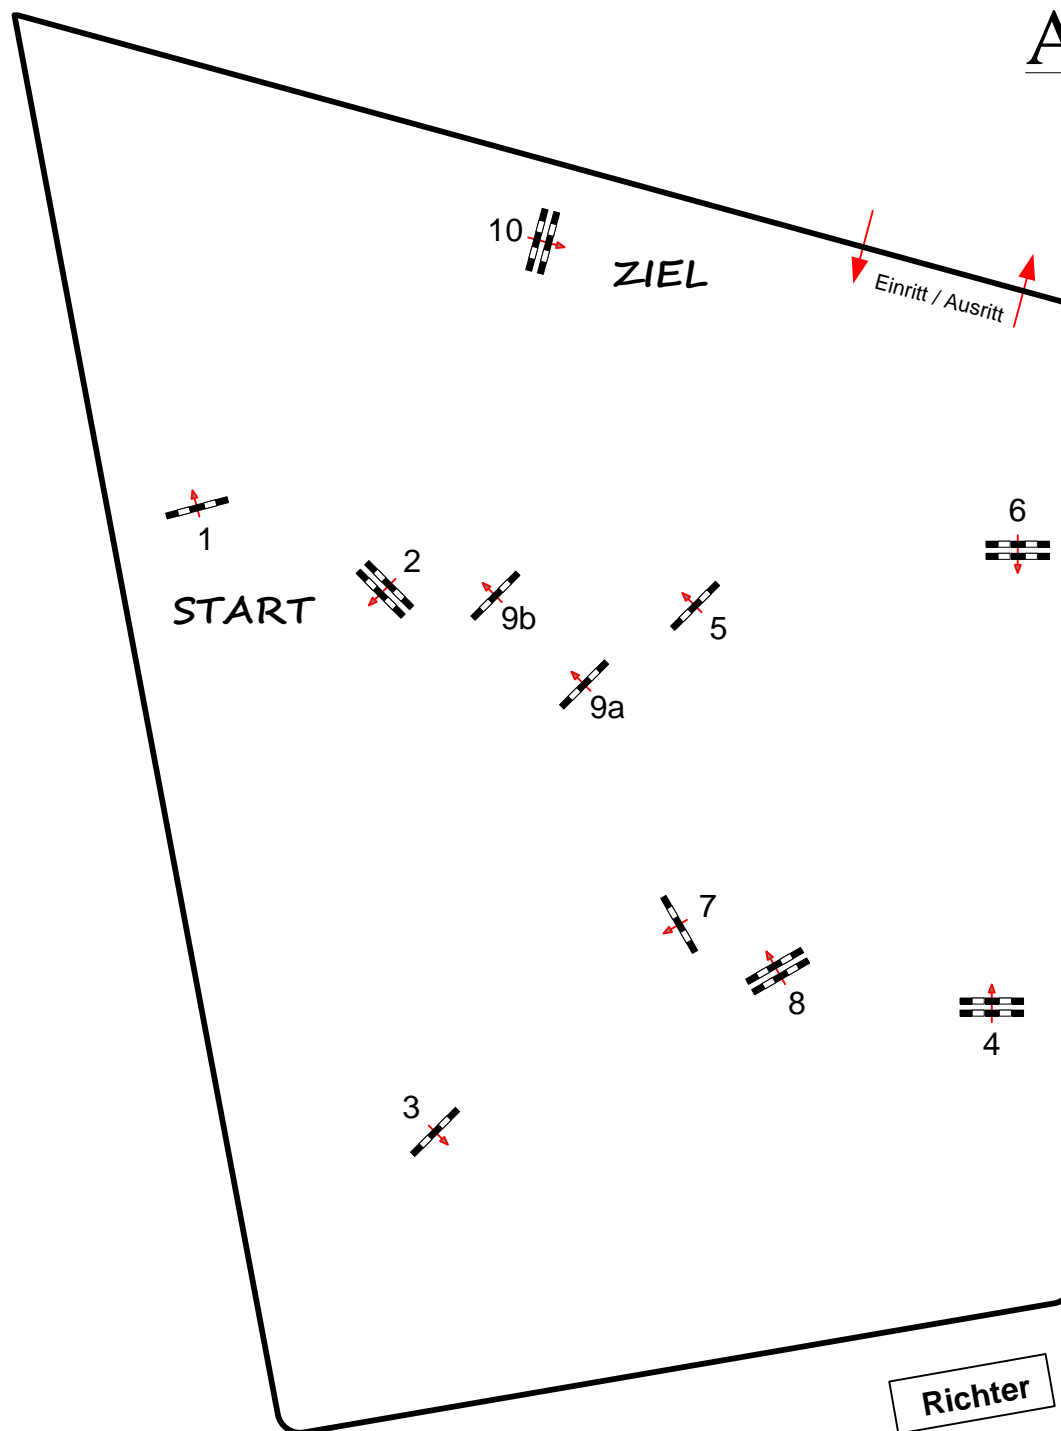

ALBFÜHREN 2017

www.hans-dussler.de

Course Designer
Hans Dussler
Kurt Braunschweig
Ute Wiedensohler
Embert Lüber

Prüfung Nr.: 13+16

Amateure

Spring-LP m. Zeitwertung

Klasse: Small Medium Large

Donnerstag, 6. Juli 2017

Beginn: 12:30 Uhr

Richtverf.: A

LPO § 238.2.1

RG / Art.

Höhe: 1,15 / 1,25 mtr.

Tempo: 350 m/Min.

Bahnlänge: 430 mtr.

Erlaubte Zeit: 74 sek.

Höchstzeit: 148 sek.

Hindernisse: 10

Sprünge: 11

Hindernisfehler: sek.

geschl. Hindernis:

1. Stechen über:

Bahnlänge: 0 mtr.

Erlaubte Zeit: 0 sek.

Höchstzeit: 0 sek.

2. Stechen über:

Bahnlänge: 0 mtr.

Erlaubte Zeit: 0 sek.

Höchstzeit: 0 sek.