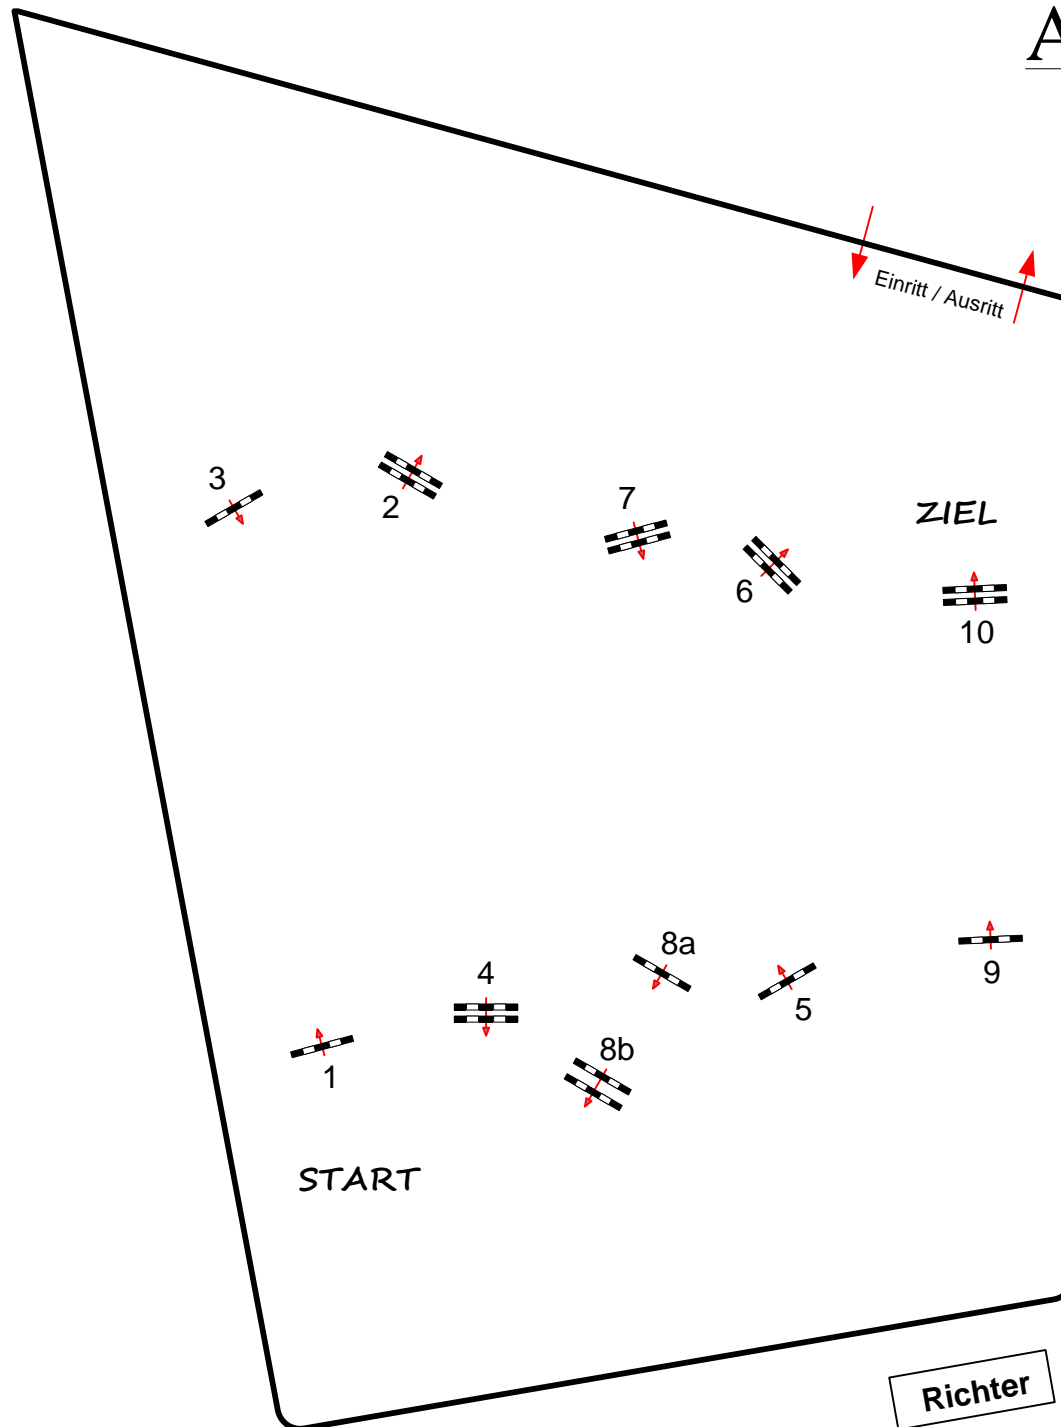

ALBFÜHREN 2017

HOFGUT ALBFÜHREN

www.hans-dussler.de

Course Designer
Hans Dussler
Kurt Braunschweig
Ute Wiedensohler

Prüfung Nr.: SN 4

Springpferde Tour

Springpferde-LP

Klasse: M*

Mittwoch, 5. Juli 2017

Beginn: 11:40 Uhr

Richtverf.: A

LPO § 363.1

RG / Art.

Höhe: 1,25 mtr.

Tempo: 350 m/Min.

Bahnlänge: 420 mtr.

Erlaubte Zeit: 72 sek.

Höchstzeit: 144 sek.

Hindernisse: 10

Sprünge: 11

Hindernisfehler: sek.

geschl. Hindernis:

1. Stechen über:

Bahnlänge: 0 mtr.

Erlaubte Zeit: 0 sek.

Höchstzeit: 0 sek.

2. Stechen über:

Bahnlänge: 0 mtr.

Erlaubte Zeit: 0 sek.

Höchstzeit: 0 sek.

Richter