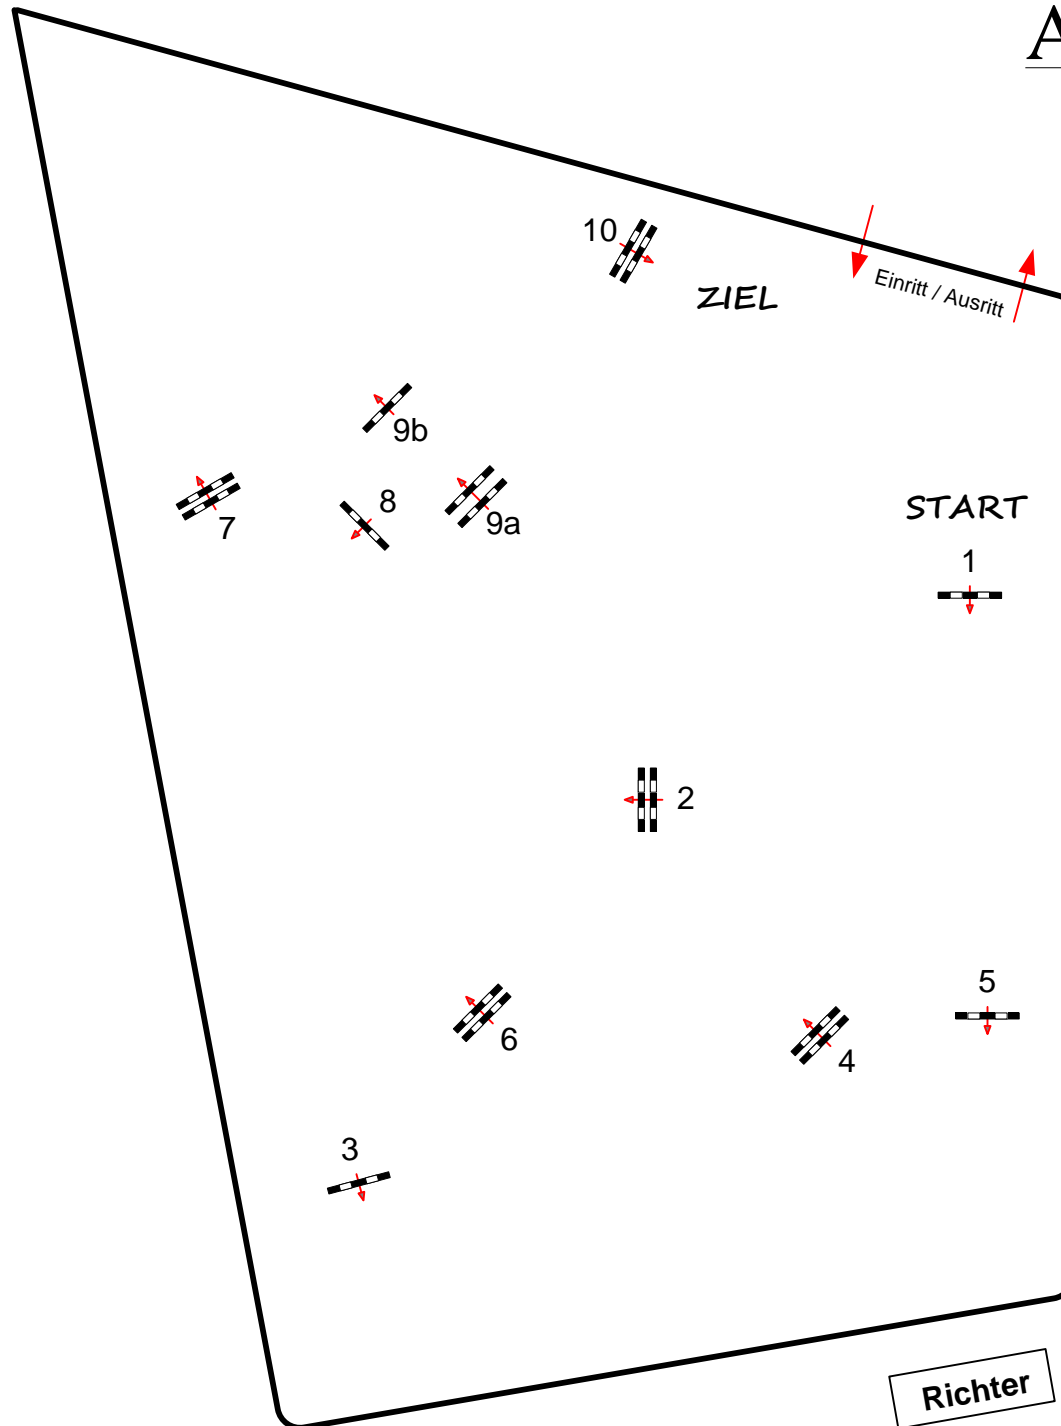

ALBFÜHREN 2017

www.hans-dussler.de

Course Designer
Hans Dussler
Kurt Braunschweig
Ute Wiedensohler
Embert Lüber

Prüfung Nr.: SN 7

Große Tour

Spring-LP m. Zeitwertung

Klasse: M*

Mittwoch, 5. Juli 2017

Beginn: 17:10 Uhr

Richtverf.: A
LPO § 501,A1
RG / Art.
Höhe: 1,25 mtr.

Tempo: 350 m/Min.

Bahnlänge: 420 mtr.
Erlaubte Zeit: 72 sek.
Höchstzeit: 144 sek.

Hindernisse: 10
Sprünge: 11
Hindernisfehler: sek.
geschl. Hindernis:

1. Stechen über:

Bahnlänge: 0 mtr.
Erlaubte Zeit: 0 sek.
Höchstzeit: 0 sek.

2. Stechen über:

Bahnlänge: 0 mtr.
Erlaubte Zeit: 0 sek.
Höchstzeit: 0 sek.

Richter