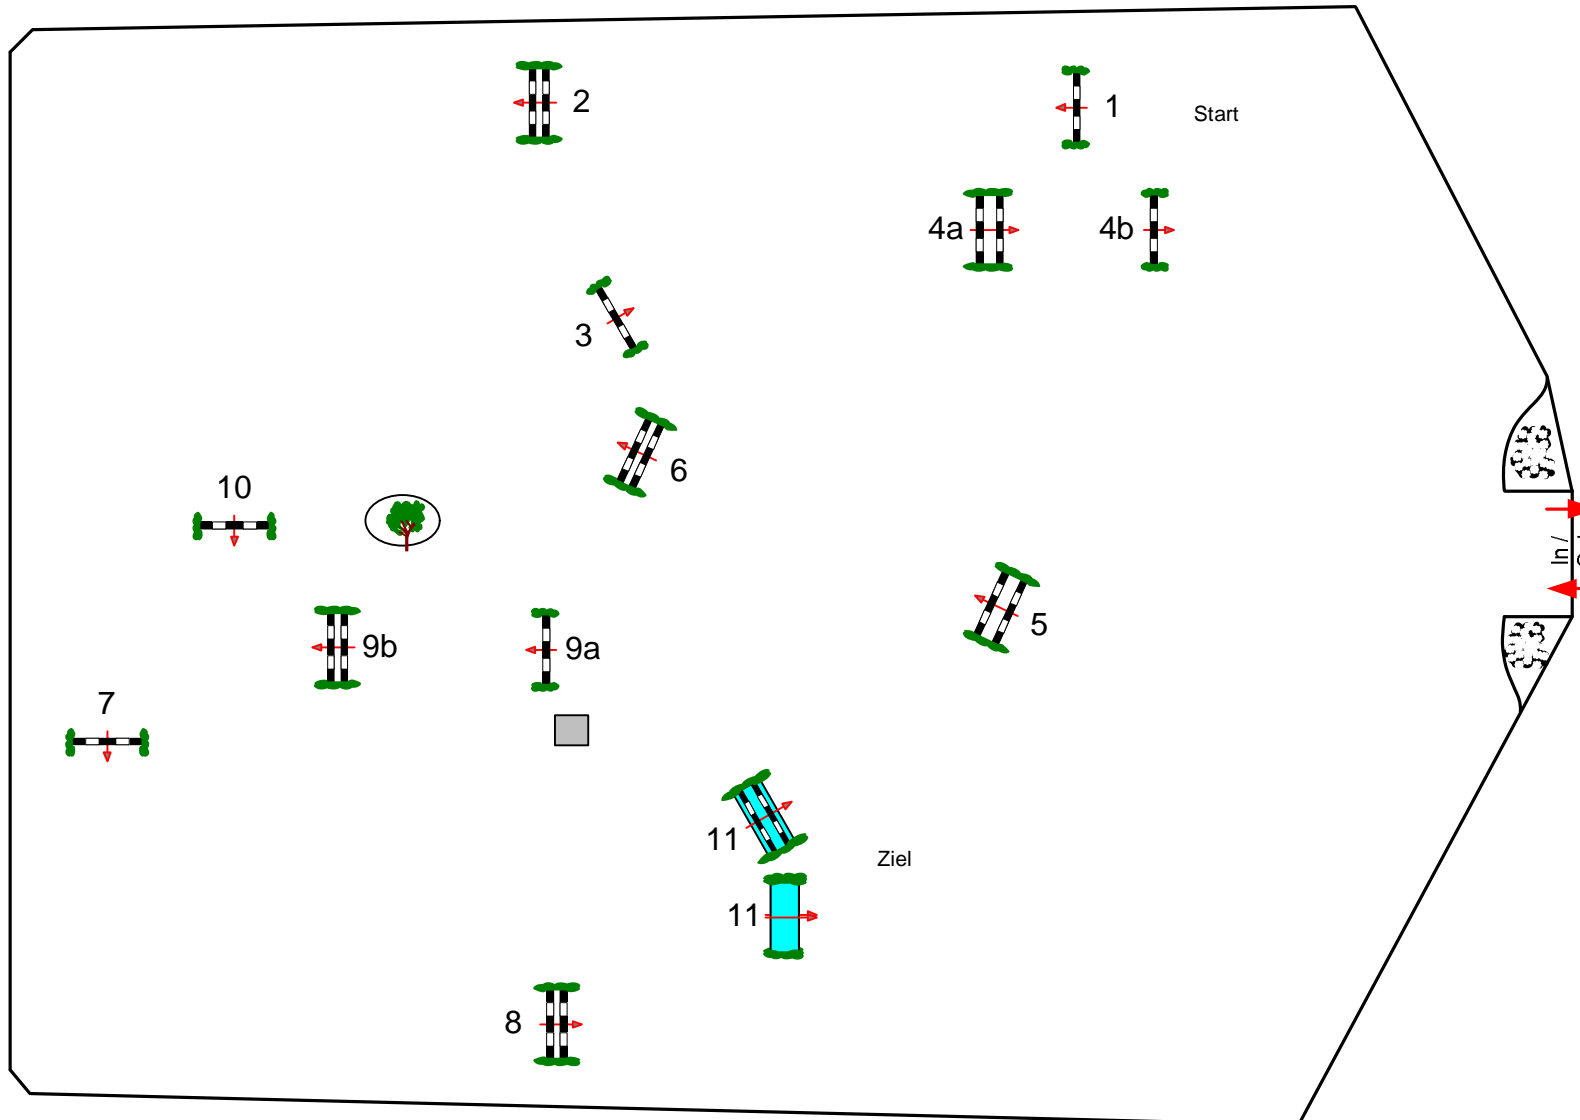

HORSES & DREAMS 2007

Prüfung Nr.: 36

Große Tour

Fehler/Zeit-Springen

Klasse: S*

Samstag, 28. April 2007

Richtverf.: A
LPO § 501 / 1a1
RG / Art.
Höhe: 1,45 mtr.

Tempo: 350 m/Min.

Bahnlänge: 430 mtr.
Erlaubte Zeit: 74 sek.
Höchstzeit: 148 sek.

Hindernisse: 11
Sprünge: 13
Hindernisfehler: sek.
geschl. Hindernis:

1. Stechen über:

Bahnlänge: 0 mtr.
Erlaubte Zeit: 0 sek.
Höchstzeit: 0 sek.

2. Stechen über:

Bahnlänge: 0 mtr.
Erlaubte Zeit: 0 sek.
Höchstzeit: 0 sek.

Course Designer
Holle Klaus-Wilh. GER