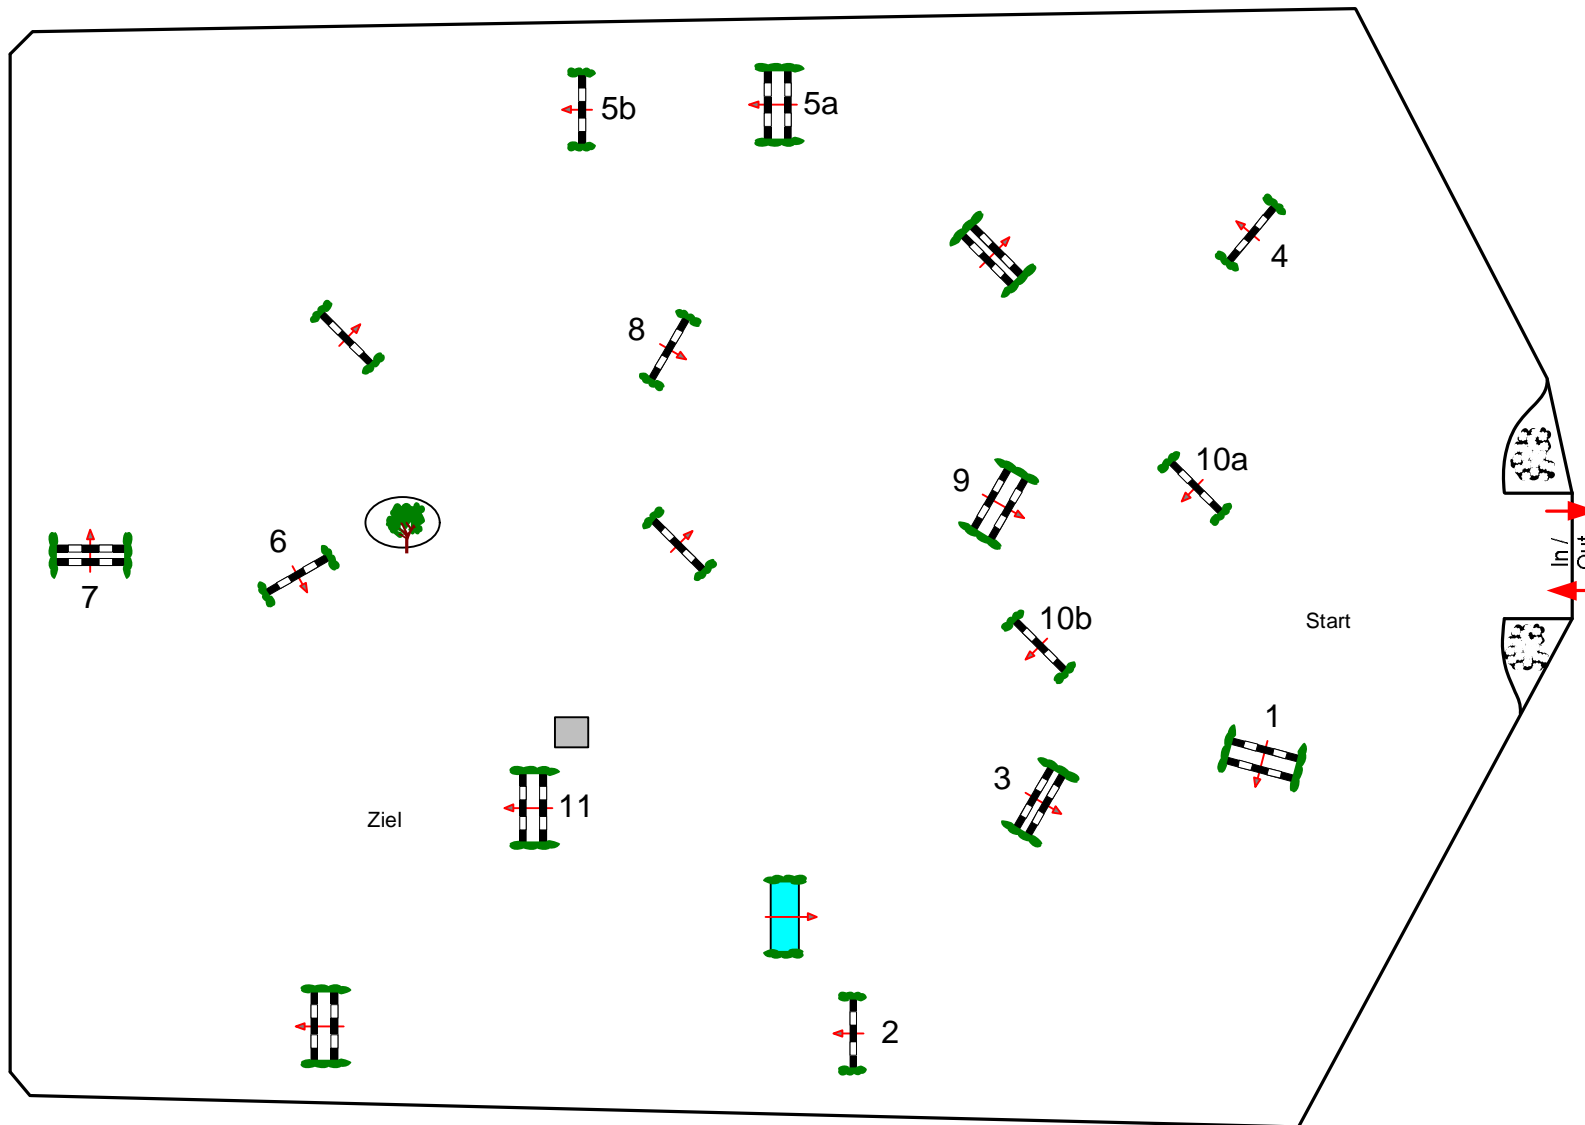

# HORSES & DREAMS 2007

Richtverf.: C  
 LPO § 501 , 2  
 RG / Art.  
 Höhe: 1,40 mtr.

Tempo: 350 m/Min.

Bahnlänge: 0 mtr.  
 Erlaubte Zeit: 0 sek.  
 Höchstzeit: 120 sek.

Hindernisse: 11  
 Sprünge: 13  
 Hindernisfehler: 5 sek.  
 geschl. Hindernis:

1. Stechen über:

Bahnlänge: 0 mtr.  
 Erlaubte Zeit: 0 sek.  
 Höchstzeit: 0 sek.

2. Stechen über:

Bahnlänge: 0 mtr.  
 Erlaubte Zeit: 0 sek.  
 Höchstzeit: 0 sek.

**Course Designer**  
**Holle Klaus-Wilh. GER**