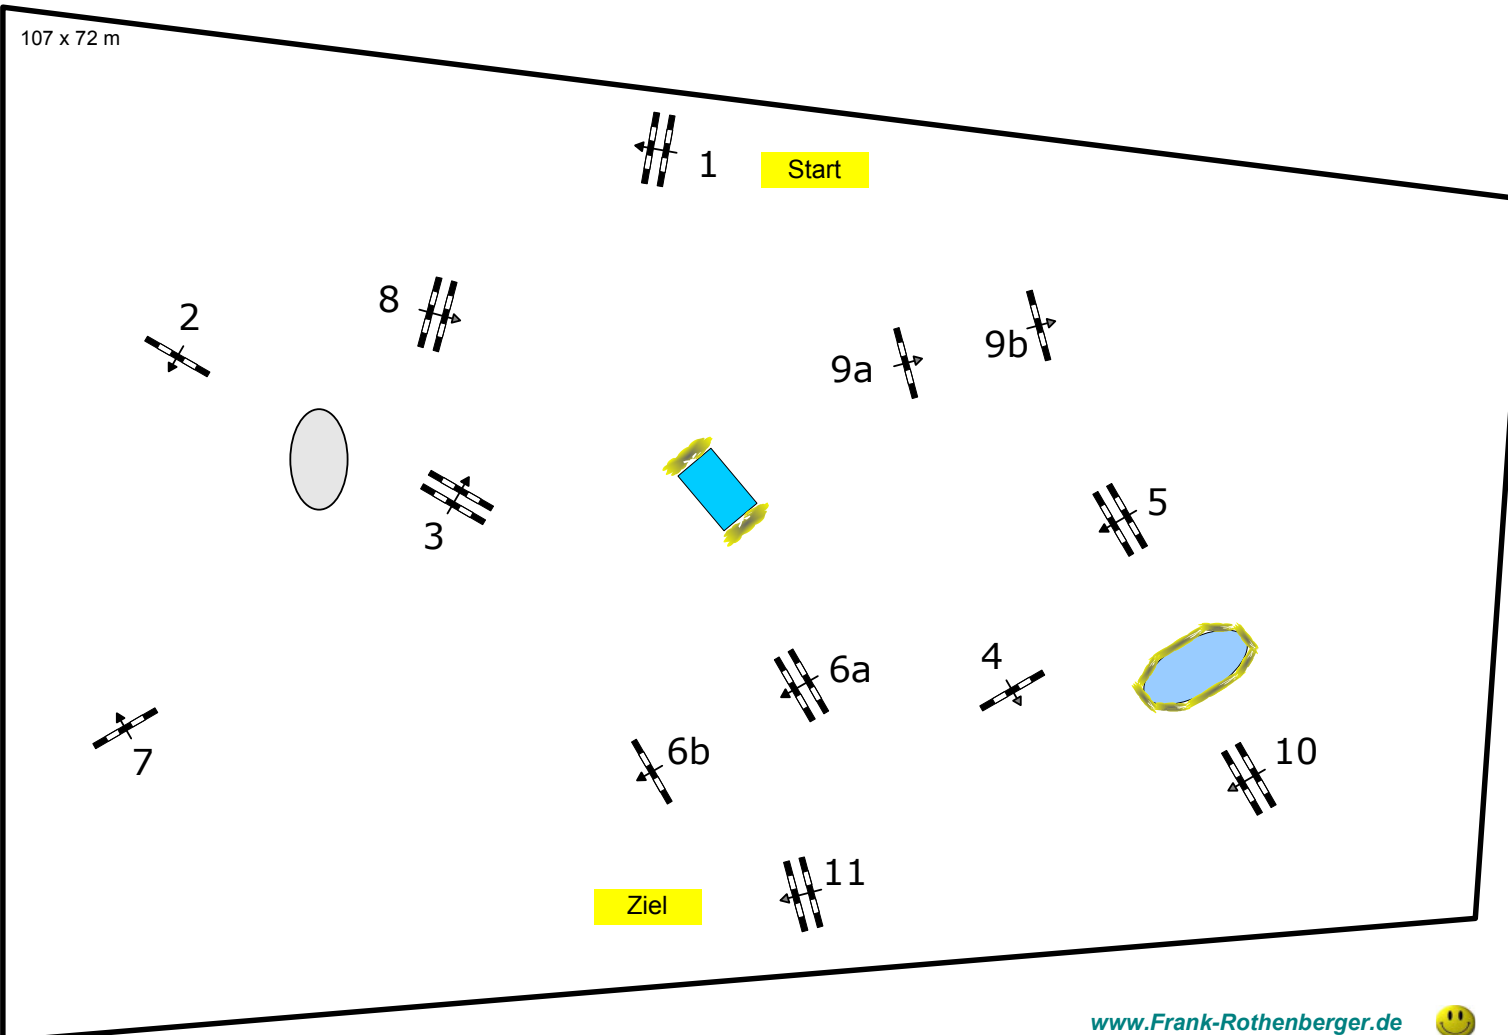

Balve Optimum 2008

Nr.: 23

Amateur Tour

Competition against the clock

Ausrüster für:

Richtverf.:	A
LPO §:	238.2.1
Höhe in cm:	140
Geschw. in m/min.:	350
Länge in mtr.:	460
EZ in sek.:	79
HZ in sek.:	158
Anzahl Hindernisse:	11
Anzahl Sprünge:	13