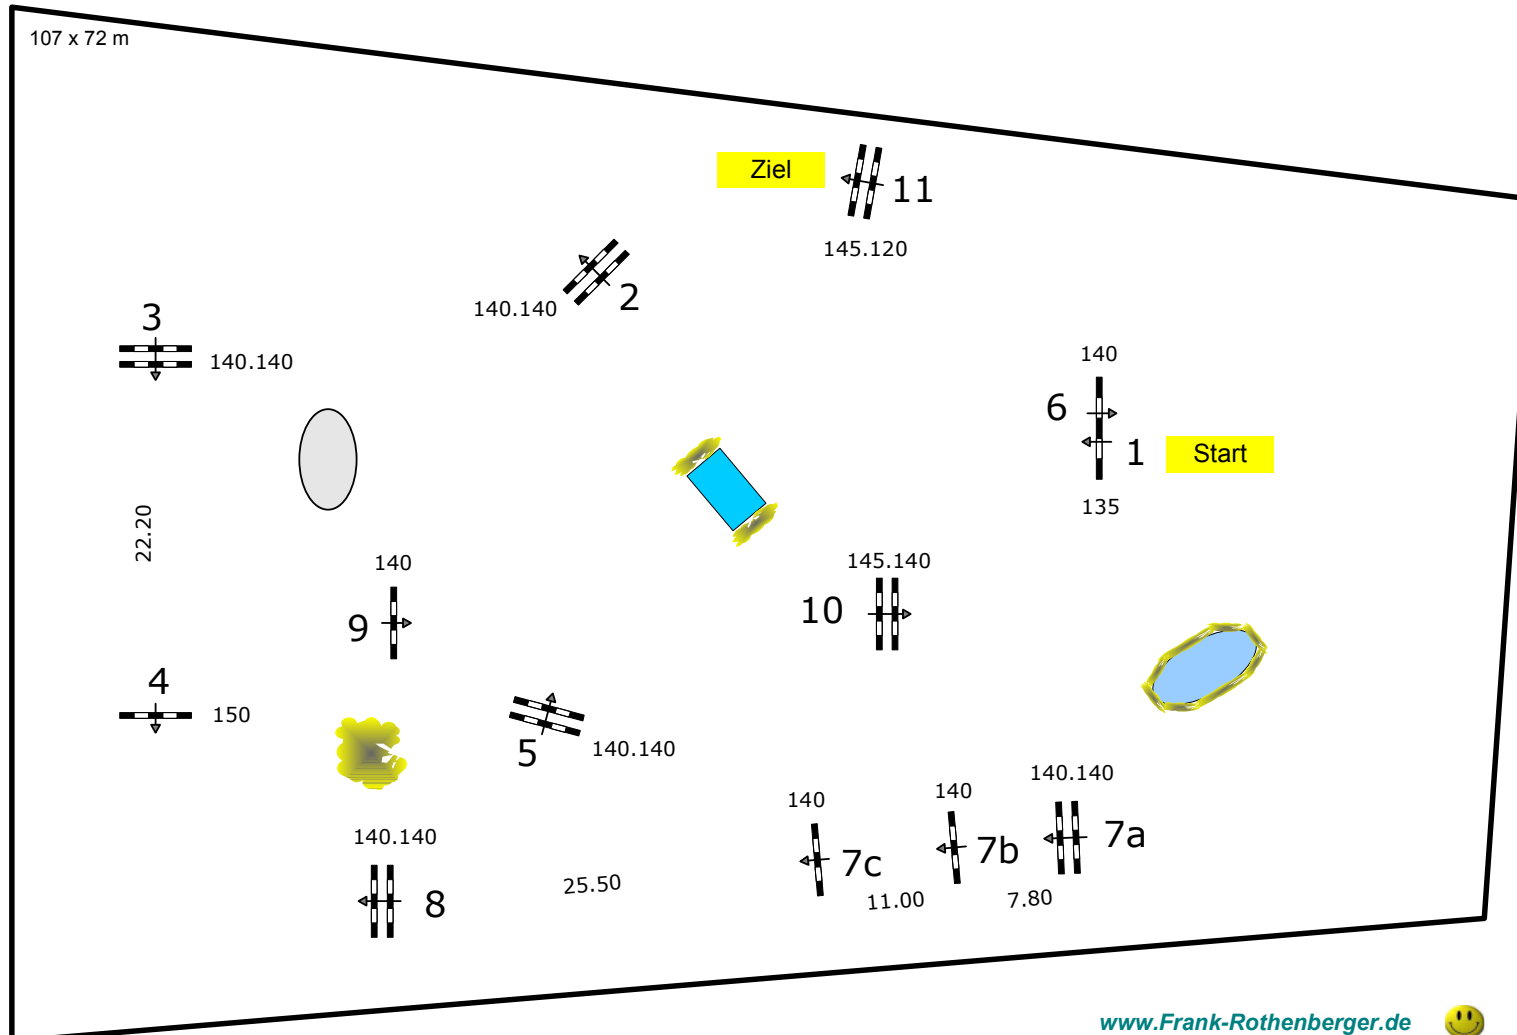

Balve Optimum 2008

Nr.: 17

Kleine Tour

Springprfg. Kl. S* nach Fehlerpunkten und Zeit

Ausrüster für:

Richtverf.:	A
LPO §:	501 A 1
Höhe in cm:	140
Geschw. in m/min.:	350
Länge in mtr.:	490
EZ in sek.:	74
HZ in sek.:	148
Anzahl Hindernisse:	11
Anzahl Sprünge:	13

Stechen/2.Phase/Siegerrunde:

0	
Länge in mtr.:	0
EZ in sek.:	0
HZ in sek.:	0