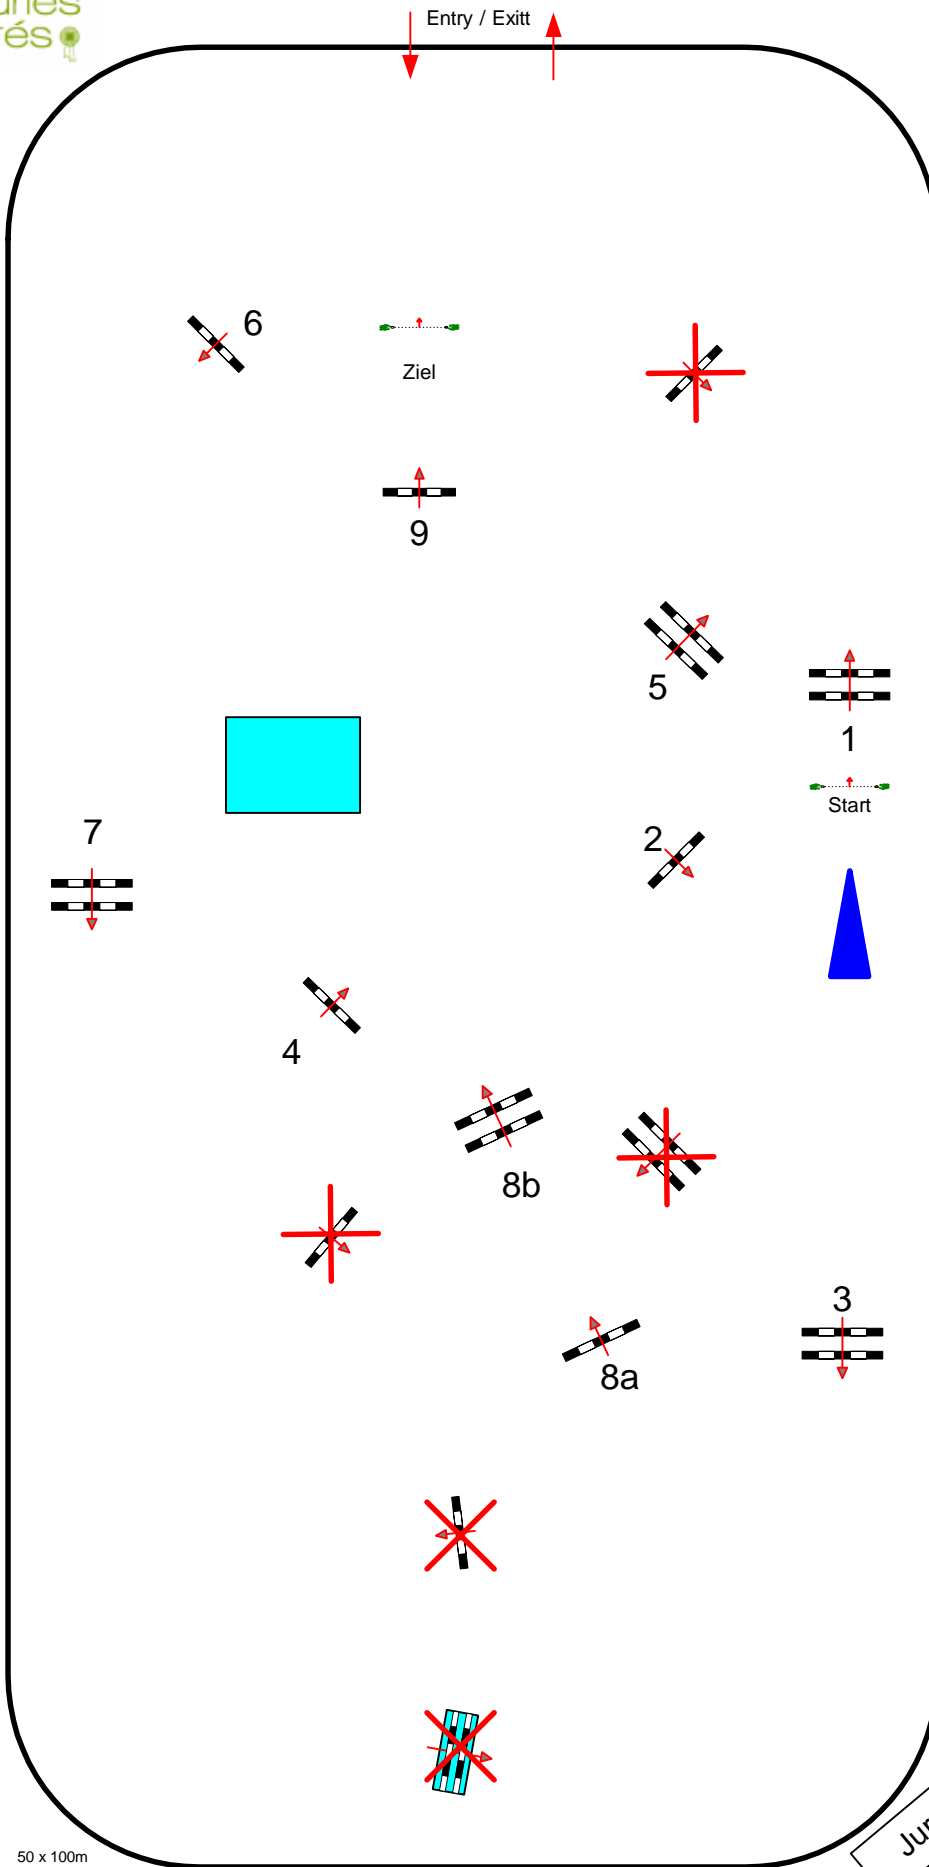

CSI* - Leudelange - 2008

Prix Transports Arthur Welter

shr EQUISPORTS

21

**Stilspringprüfung
national
Klasse A****

Donnerstag, 04/09/08
Beginn: 14:00

Table: A
LPO §: 520.3a
Höhe: 1,05 m
Tempo: 350 m/min

Bahnlänge: 470 m
Erlaubte Zeit: 81 sec
Höchstzeit: 162 sec
Hindernisse: 9
Sprünge: 10

50 x 100m

Jury