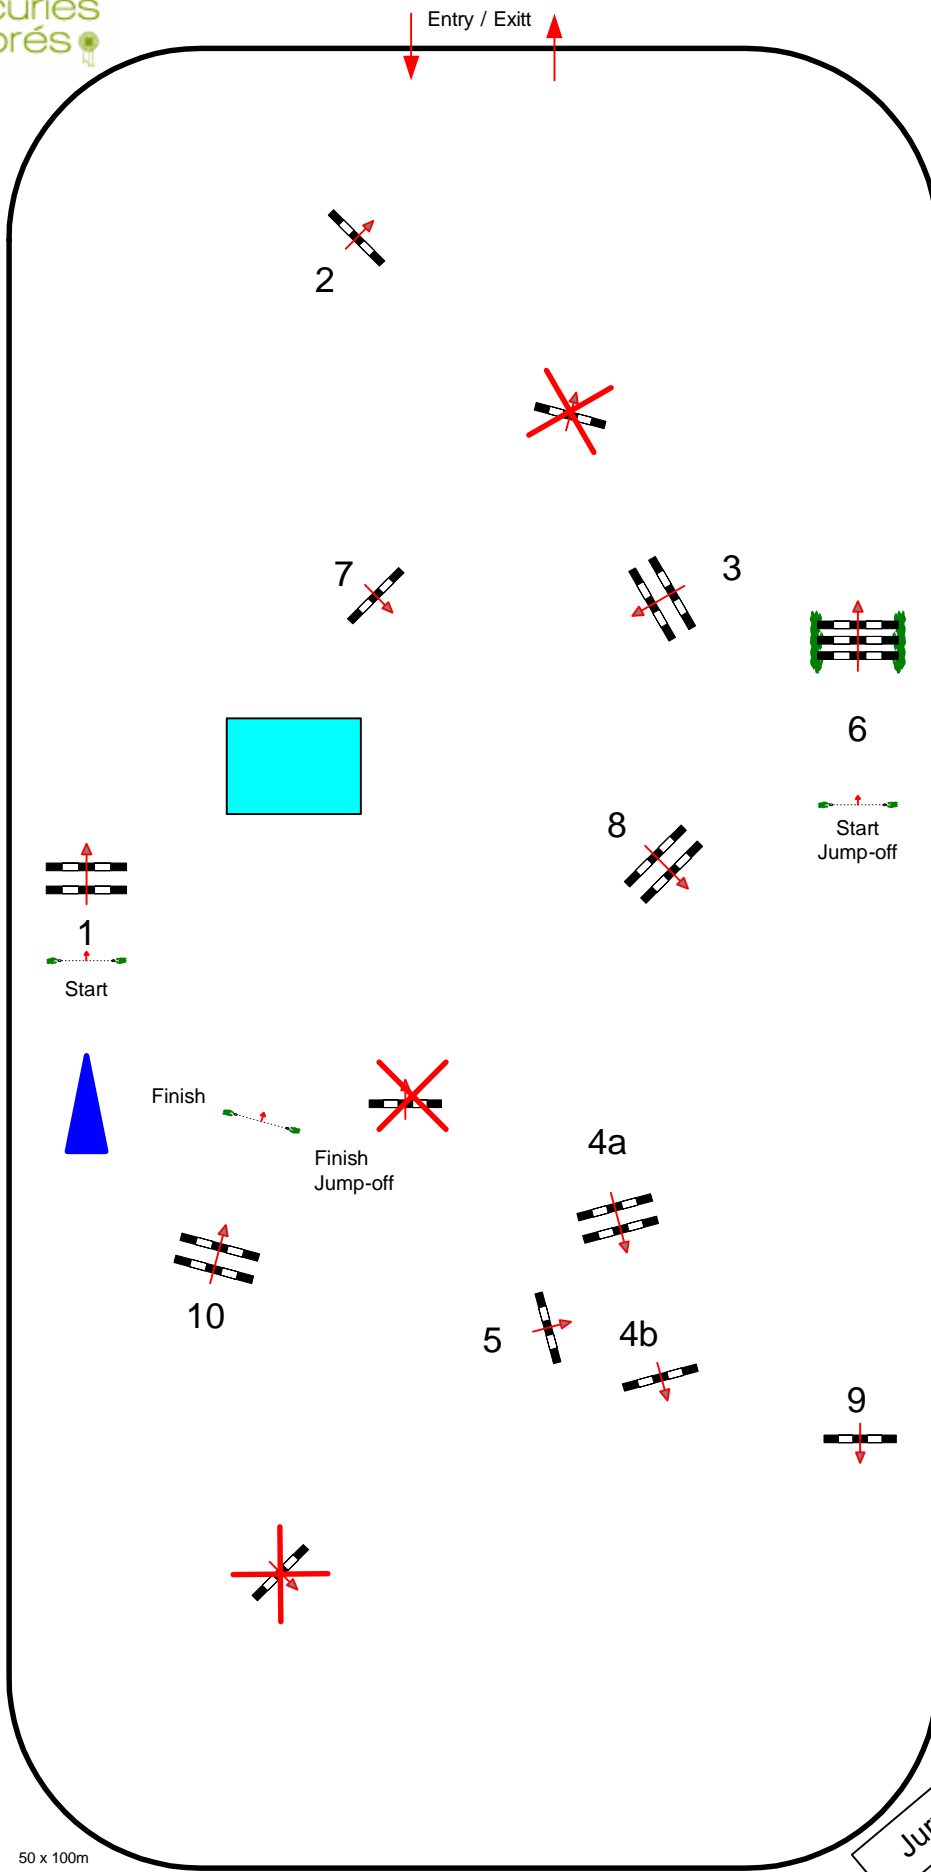

CSI* - Leudelange - 2008

Prix Boutique Chevalier

50 x 100m

shr EQUISPORTS

23

**Springprüfung mit Stechen
national
Klasse L**

Samstag, 06/09/08
Beginn: 12:00

Table: A
LPO §: 501.B1
Höhe: 1,20 m
Tempo: 350 m/min

Bahnlänge: 450 m
Erlaubte Zeit: 78 sek
Höchstzeit: 156 sek
Hindernisse: 10
Sprünge: 11

Stechen

über: 6, 8, 9, 5, 4ab, 10
Bahnlänge: 310 m
Erlaubte Zeit: 54 sek
Höchstzeit: 108 sek