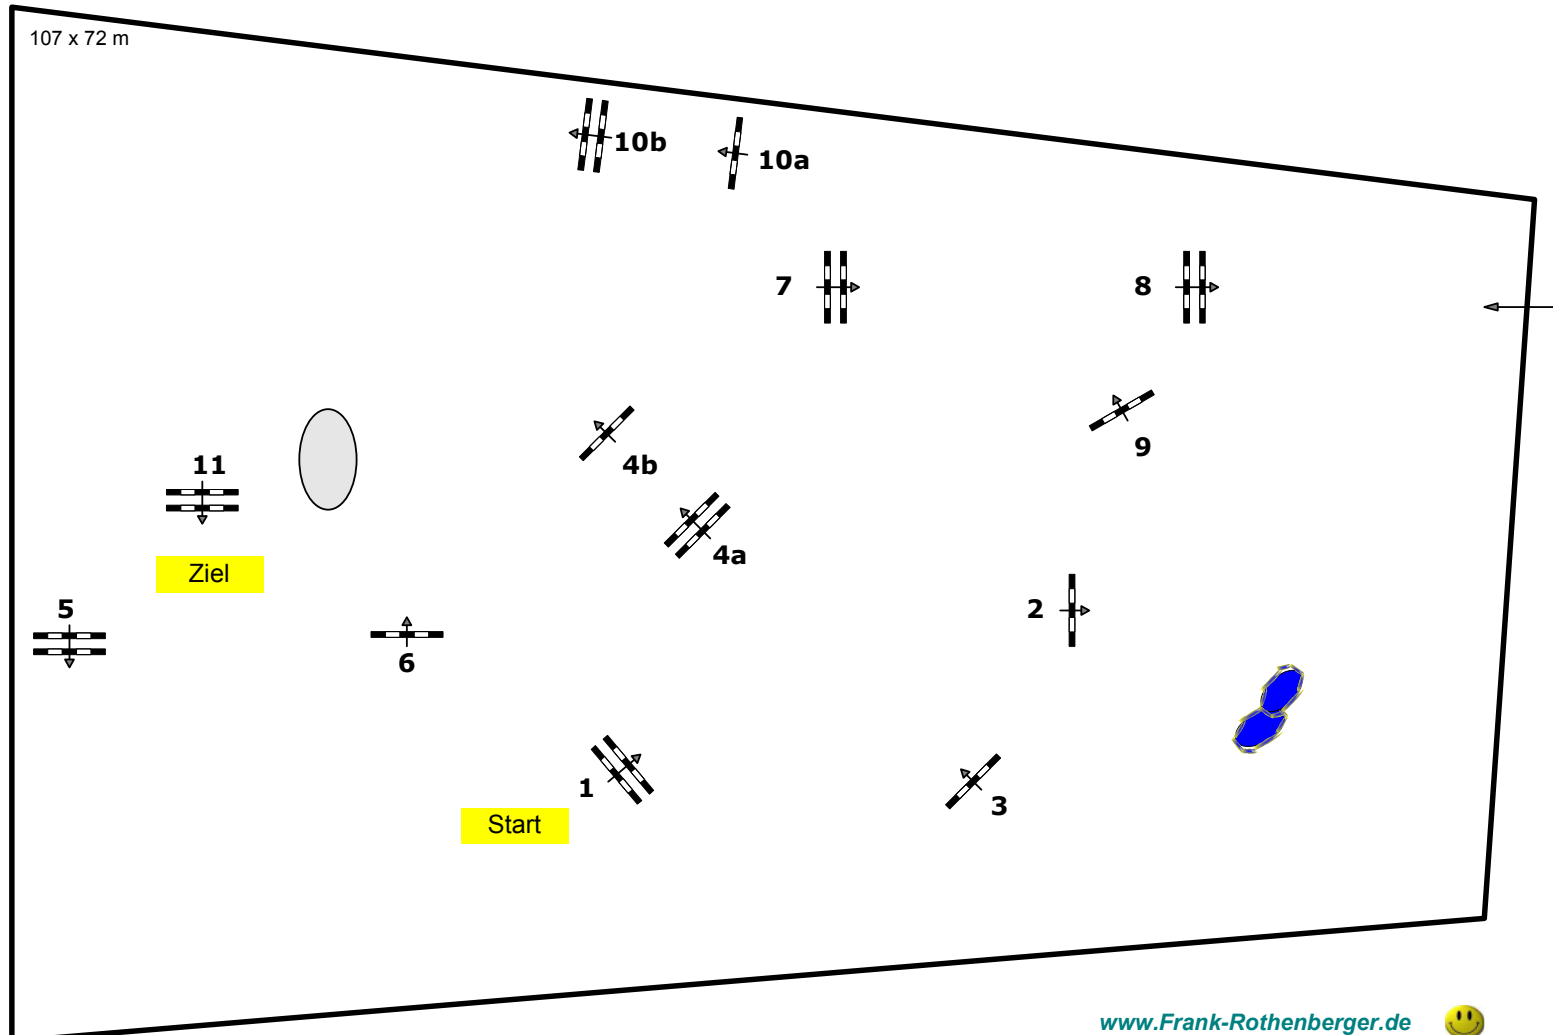

# Balve Optimum 2009

Nr.: 14

Eröffnungsspringen

Springprfg. Kl. S\* nach Strafpunkten und Zeit

Ausrüster für:

Richtverf.:	A
LPO §:	501 A 1
Höhe cm:	140
Geschw. in m/min.:	350
Länge in mtr.:	430
EZ in sek.:	74
HZ in sek.:	148
Anzahl Hindernisse:	11
Anzahl Sprünge:	13

Stechen/2.Phase/Siegerrunde:

**0**

Länge in mtr.:	0
EZ in sek.:	0
HZ in sek.:	0