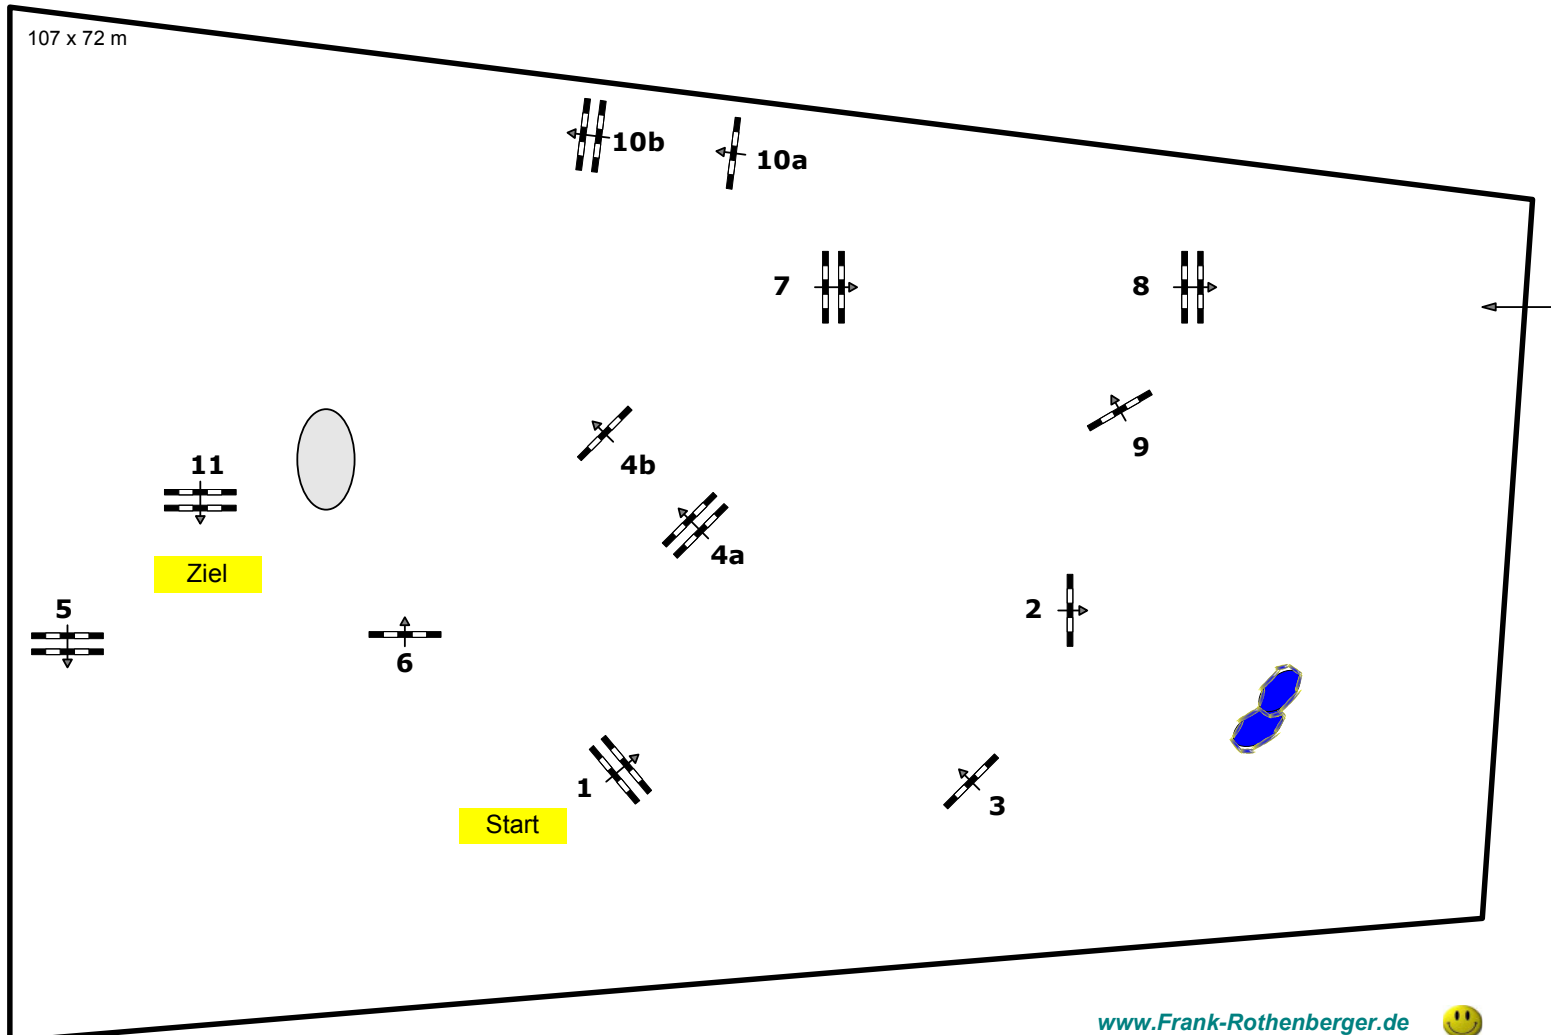

Balve Optimum 2009

Nr.: 14

Eröffnungsspringen

Springprfg. Kl. S* nach Strafpunkten und Zeit

Ausrüster für:

Richtverf.:	A
LPO §:	501 A 1
Höhe cm:	140
Geschw. in m/min.:	350
Länge in mtr.:	430
EZ in sek.:	74
HZ in sek.:	148
Anzahl Hindernisse:	11
Anzahl Sprünge:	13

Stechen/2.Phase/Siegerrunde:

0

Länge in mtr.:	0
EZ in sek.:	0
HZ in sek.:	0