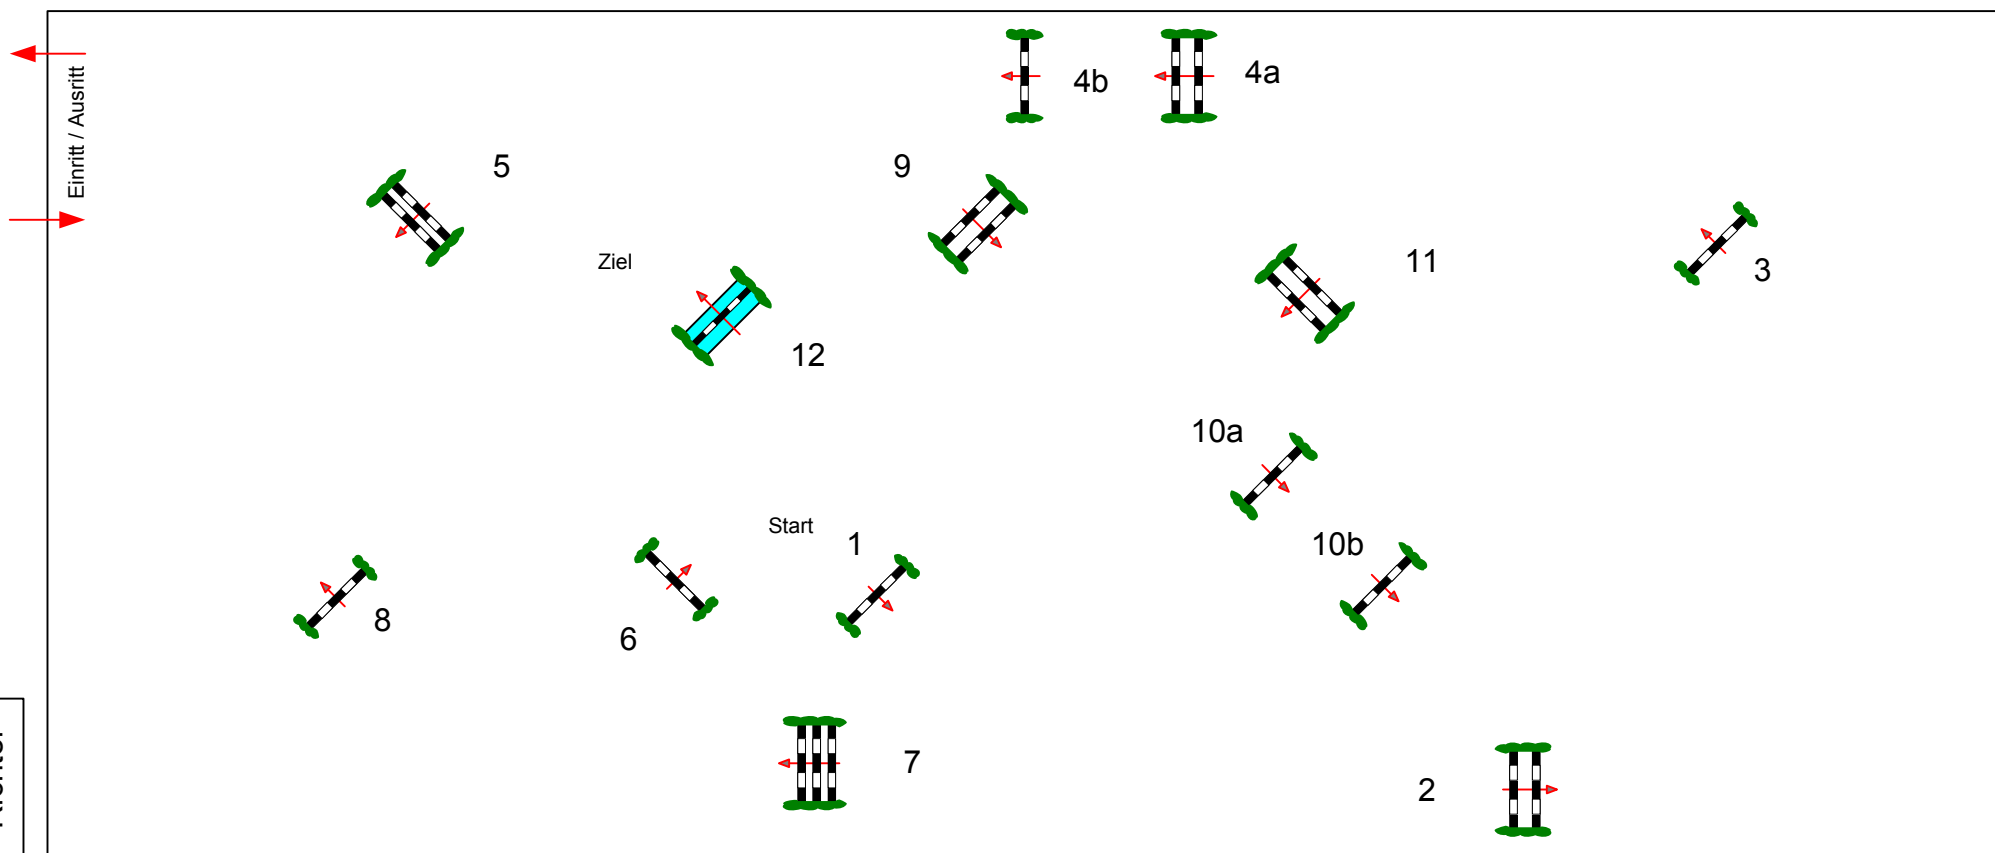

Zeiskam Pfingsten 2010

Prüfung Nr.: 16

Große Tour

Fehler/Zeit-Springen

Klasse: S*

Freitag, 21. Mai 2010

Beginn: 14:00 Uhr

Richtverf.: A
LPO § 501 / 1a1
FEI RG / Art.
Höhe: 1,40 mtr.

Tempo: 350 m/Min.
Bahnlänge: 450 mtr.
Erlaubte Zeit: 78 sek.
Höchstzeit: 156 sek.

Hindernisse:
Sprünge:
Hindernisfehler: sek.
Geschl. Hindernis:

1. Stechen über:
Bahnlänge: 0 mtr.
Erlaubte Zeit: 0 sek.
Höchstzeit: 0 sek.

2. Stechen über:
Bahnlänge: 0 mtr.
Erlaubte Zeit: 0 sek.
Höchstzeit: 0 sek.

Course design Peter Schumacher