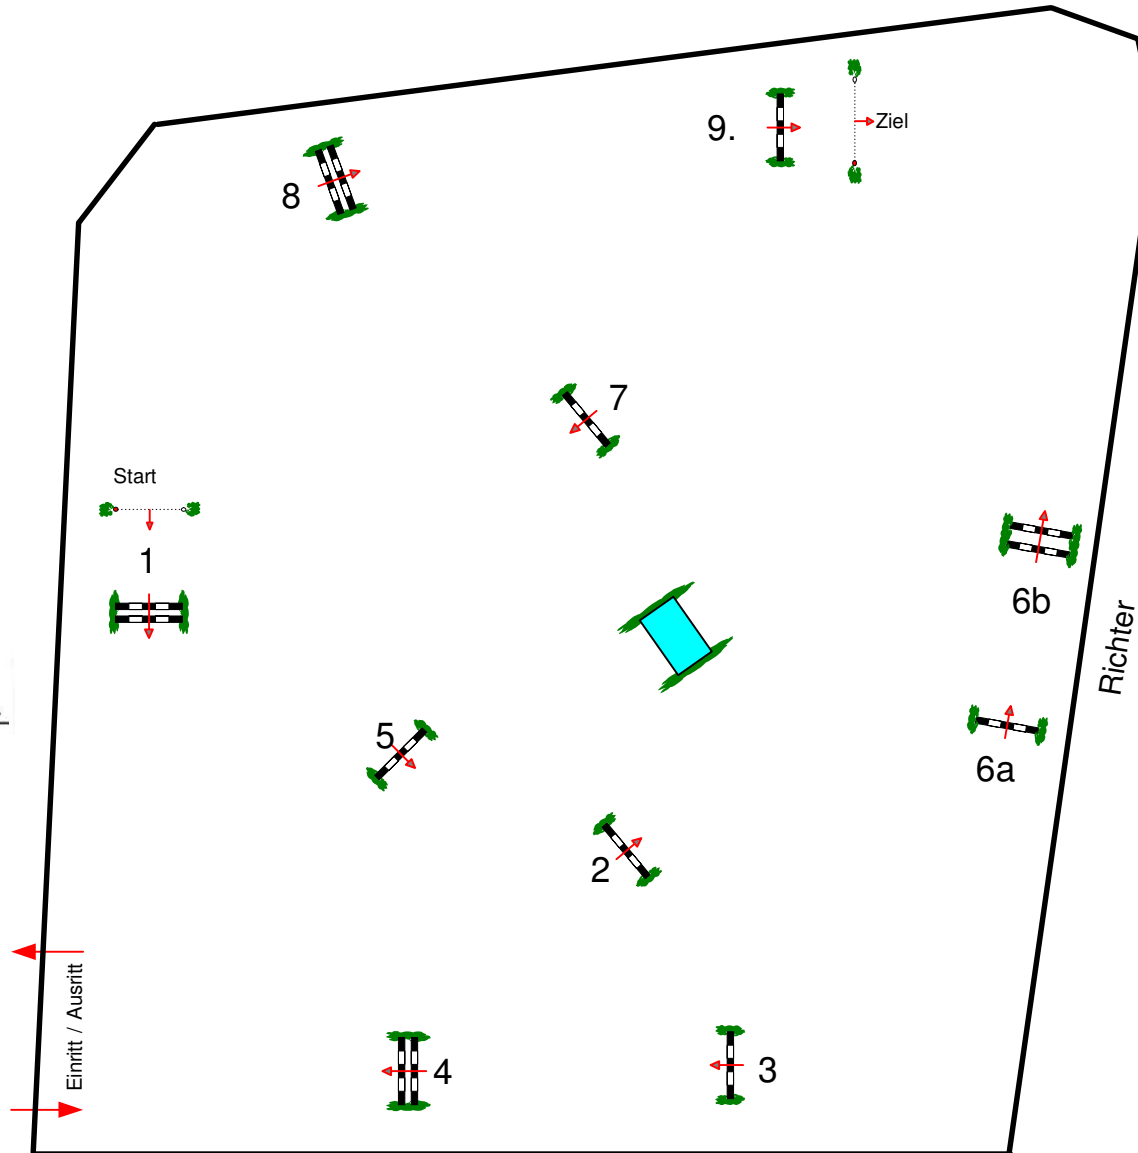

3

CSN-B* Lamprechtshausen

10.09.2010

Springpferdeprüfung
Klasse A

horsedeluxe

event GmbH

Richtverf.: A
 LPO §
 RG / Art. §204/4
 Höhe: 1,10 mtr.

Tempo: 350 m/Min.

Bahnlänge: 410 mtr.
 Erlaubte Zeit: 71 sek.
 Höchstzeit: 142 sek.

Hindernisse: 9
 Sprünge: 10
 Hindernisfehler: sek.
 geschl. Hindernis:

1. Stechen über:

Bahnlänge: mtr.
 Erlaubte Zeit: #WERT! sek.
 Höchstzeit: #WERT! sek.

2. Stechen über:

Bahnlänge: 0 mtr.
 Erlaubte Zeit: 0 sek.
 Höchstzeit: 0 sek.

Parcoursbau: **Baischer Andreas**
Stoiber Andreas

www.horsedeluxe.at