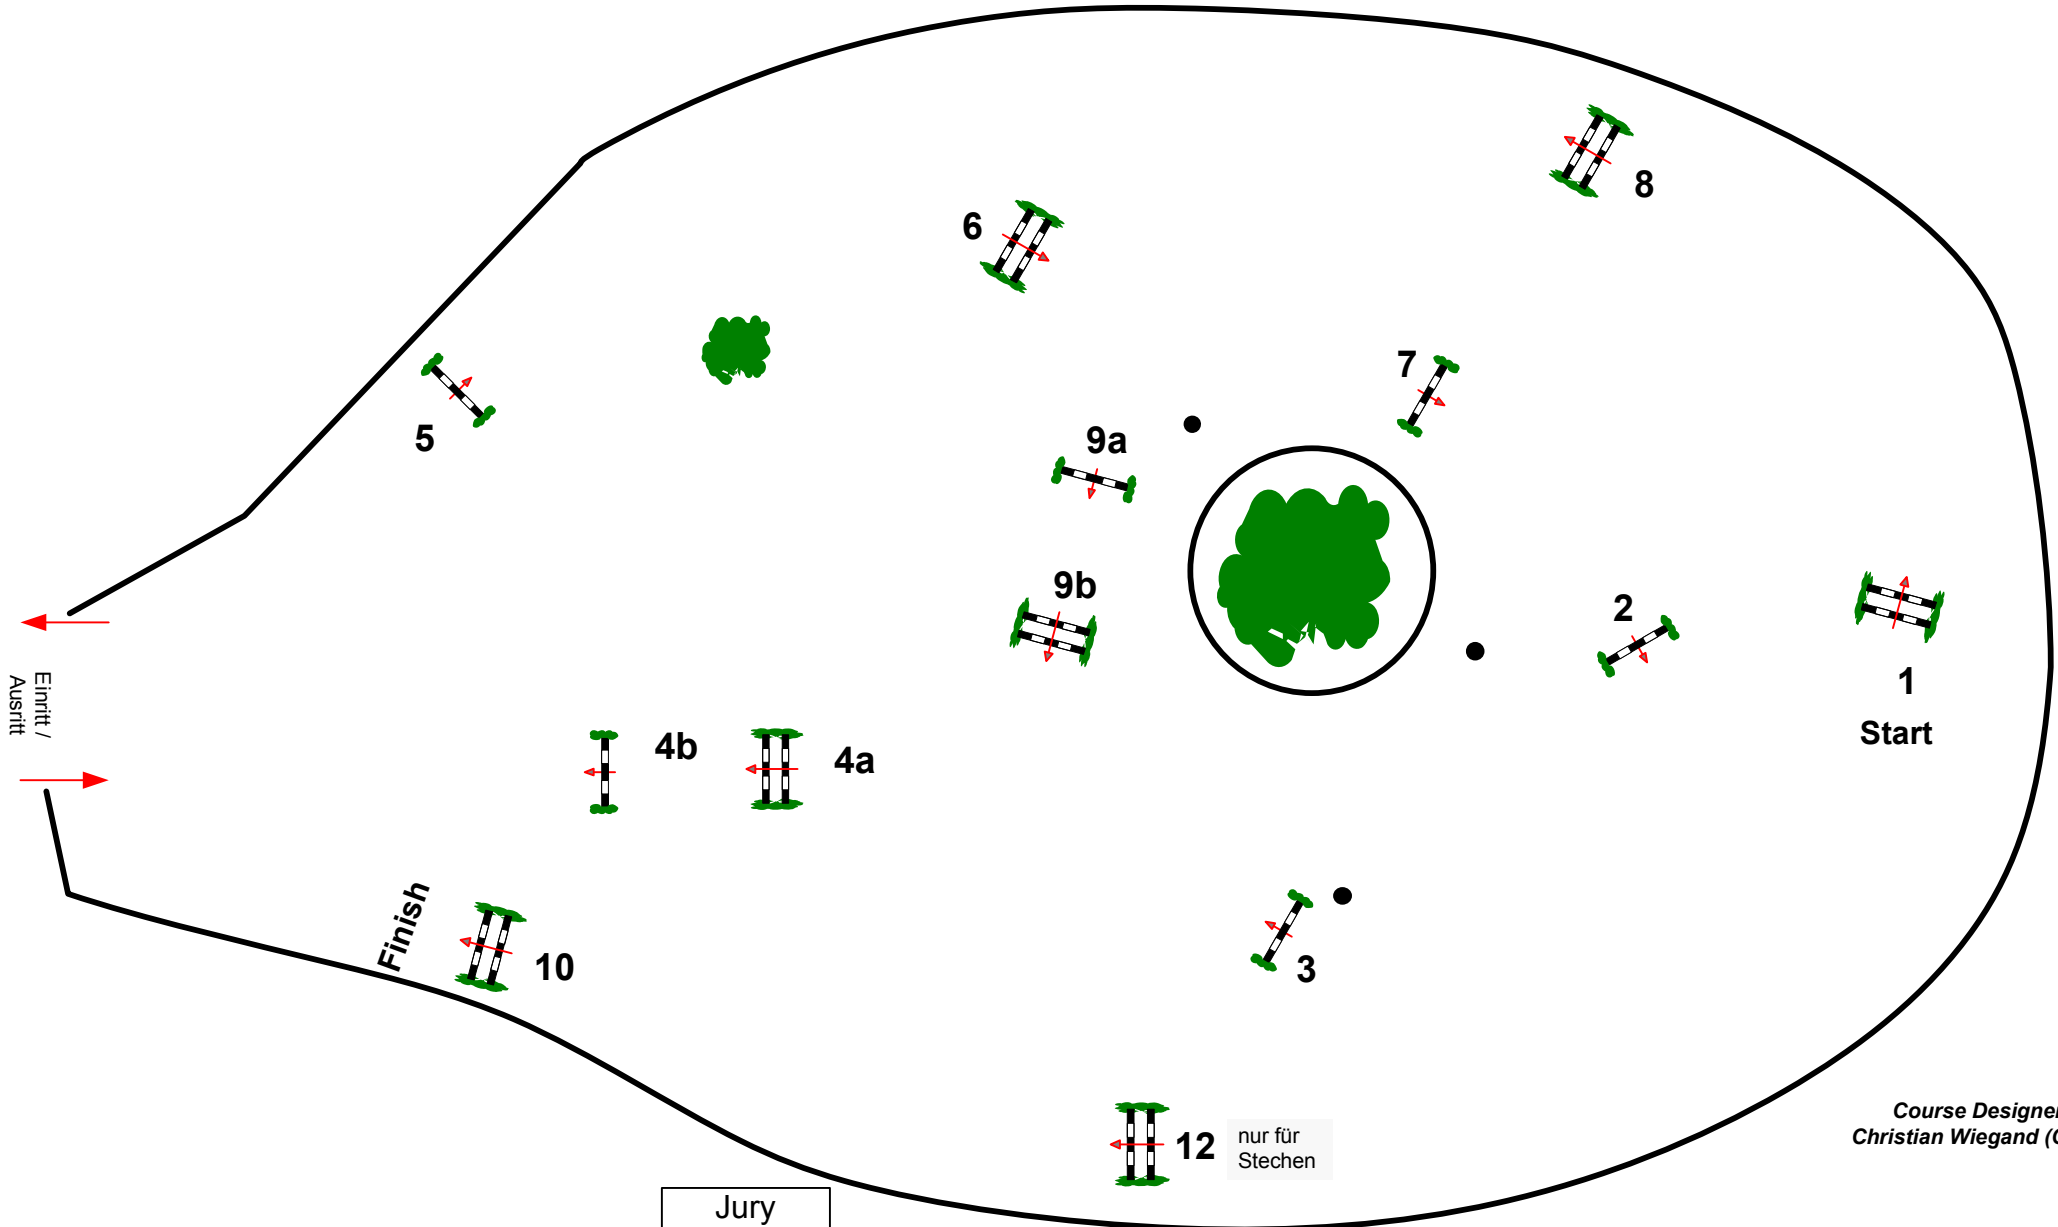

CSI****Paderborn 2011

Class No.: 24

Preis des Amateurspringreiterclub

Springprüfung mit Siegerrunde

Table: A
National RG: 533,a
FEI RG / Art.
Height: 1,40 m

Speed: 350 m/min
Length: 370 m
Time allowed: 64 sec
Time limit: 128 sec

Jump-off: **3-4a-6-9a-9b-1-2-12**
Length: 340 m
Time allowed: 59 sec
Time limit: 118 sec

Course Designer
Christian Wiegand (GER)