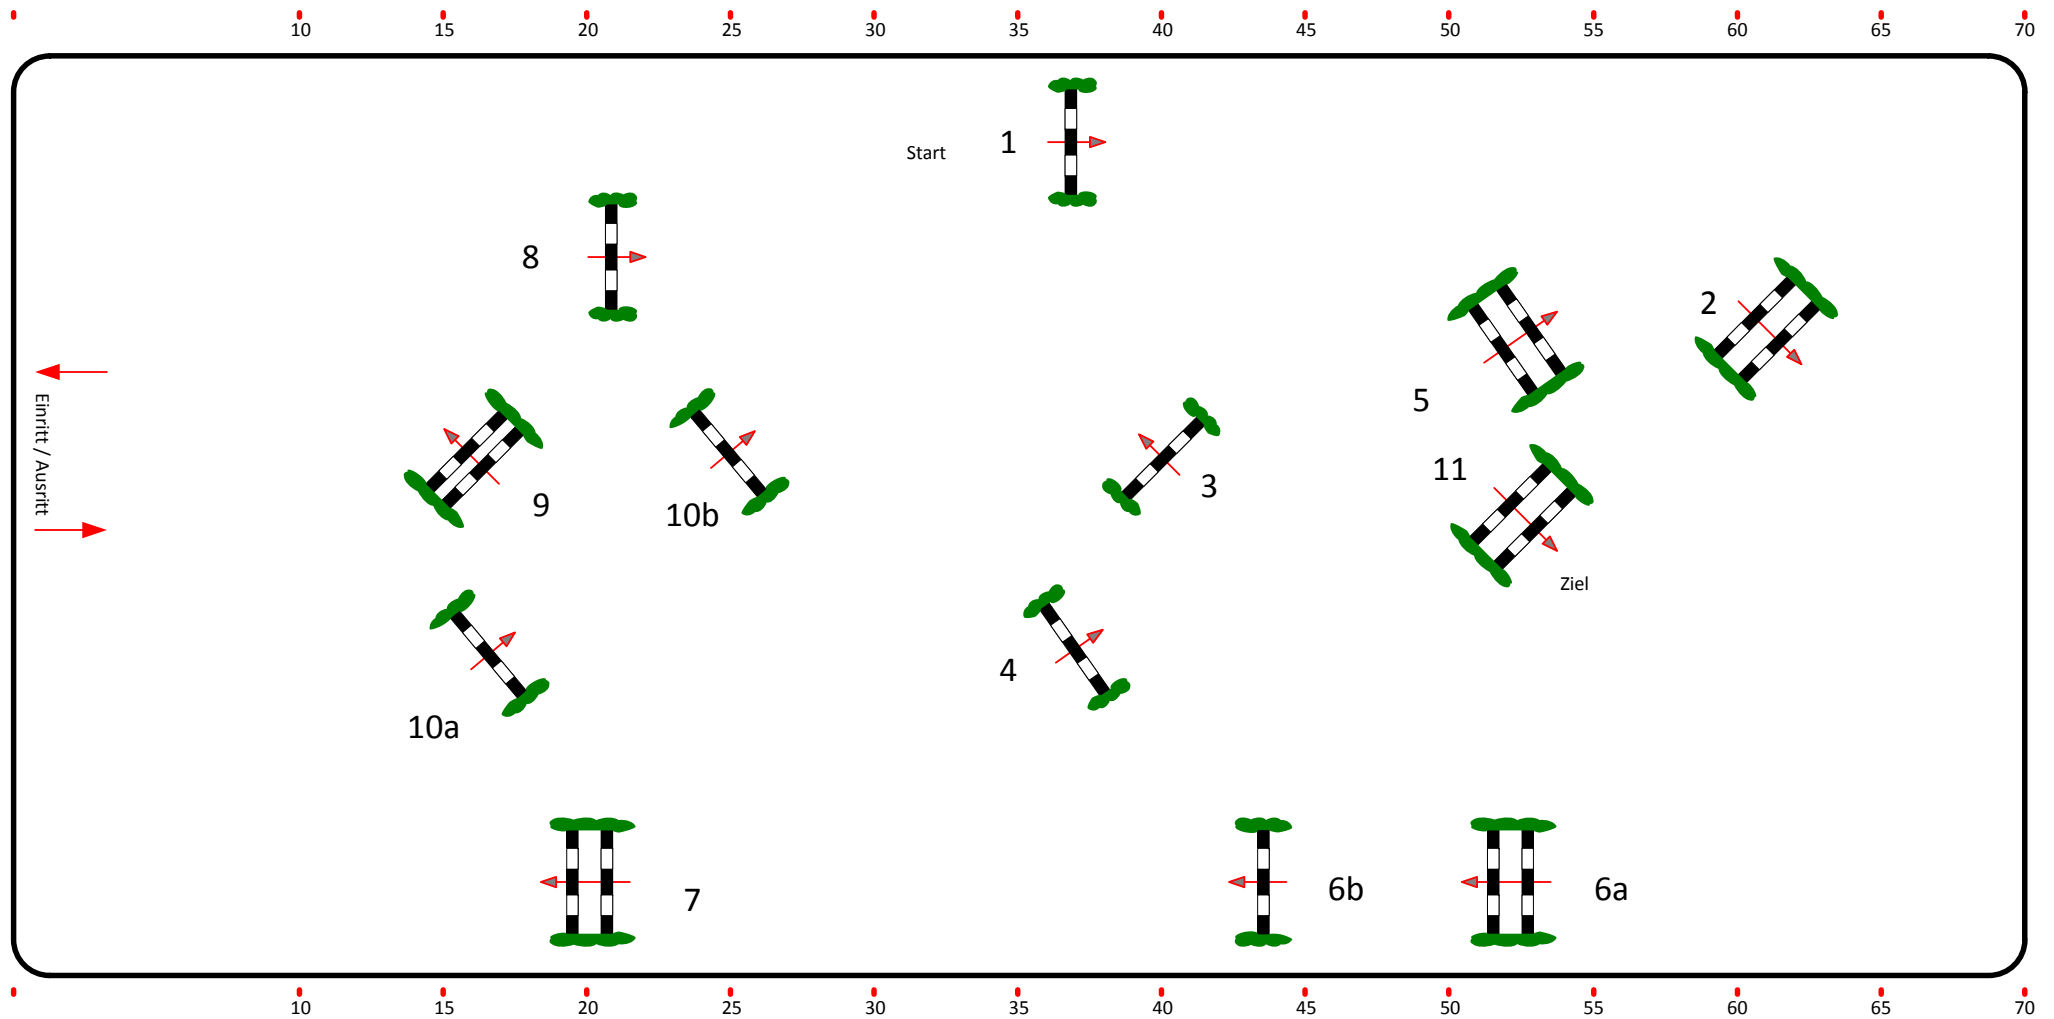

# CSI \*\* baden classics Offenburg 2011

Prüfung Nr.: 8

Youngster Tour

Fehler/Zeit

Klasse: M\*\*

Freitag, 4. Februar 2011

Beginn: 8:00 Uhr

Richtverf.: A  
LPO §  
FEI RG / Art. 238.2.1  
Höhe: 1.35 mtr.

Tempo: 350 m/Min.  
Bahnlänge: 410 mtr.  
Erlaubte Zeit: 71 sek.  
Höchstzeit: 142 sek.

Hindernisse: 11  
Sprünge: 13  
Hindernisfehler: sek.  
Geschl. Hindernis:

1. Stechen über:  
Bahnlänge: 0 mtr.  
Erlaubte Zeit: 0 sek.  
Höchstzeit: 0 sek.

2. Stechen über:  
Bahnlänge: 0 mtr.  
Erlaubte Zeit: 0 sek.  
Höchstzeit: 0 sek.

Course Designer  
Christa Jung mit Team