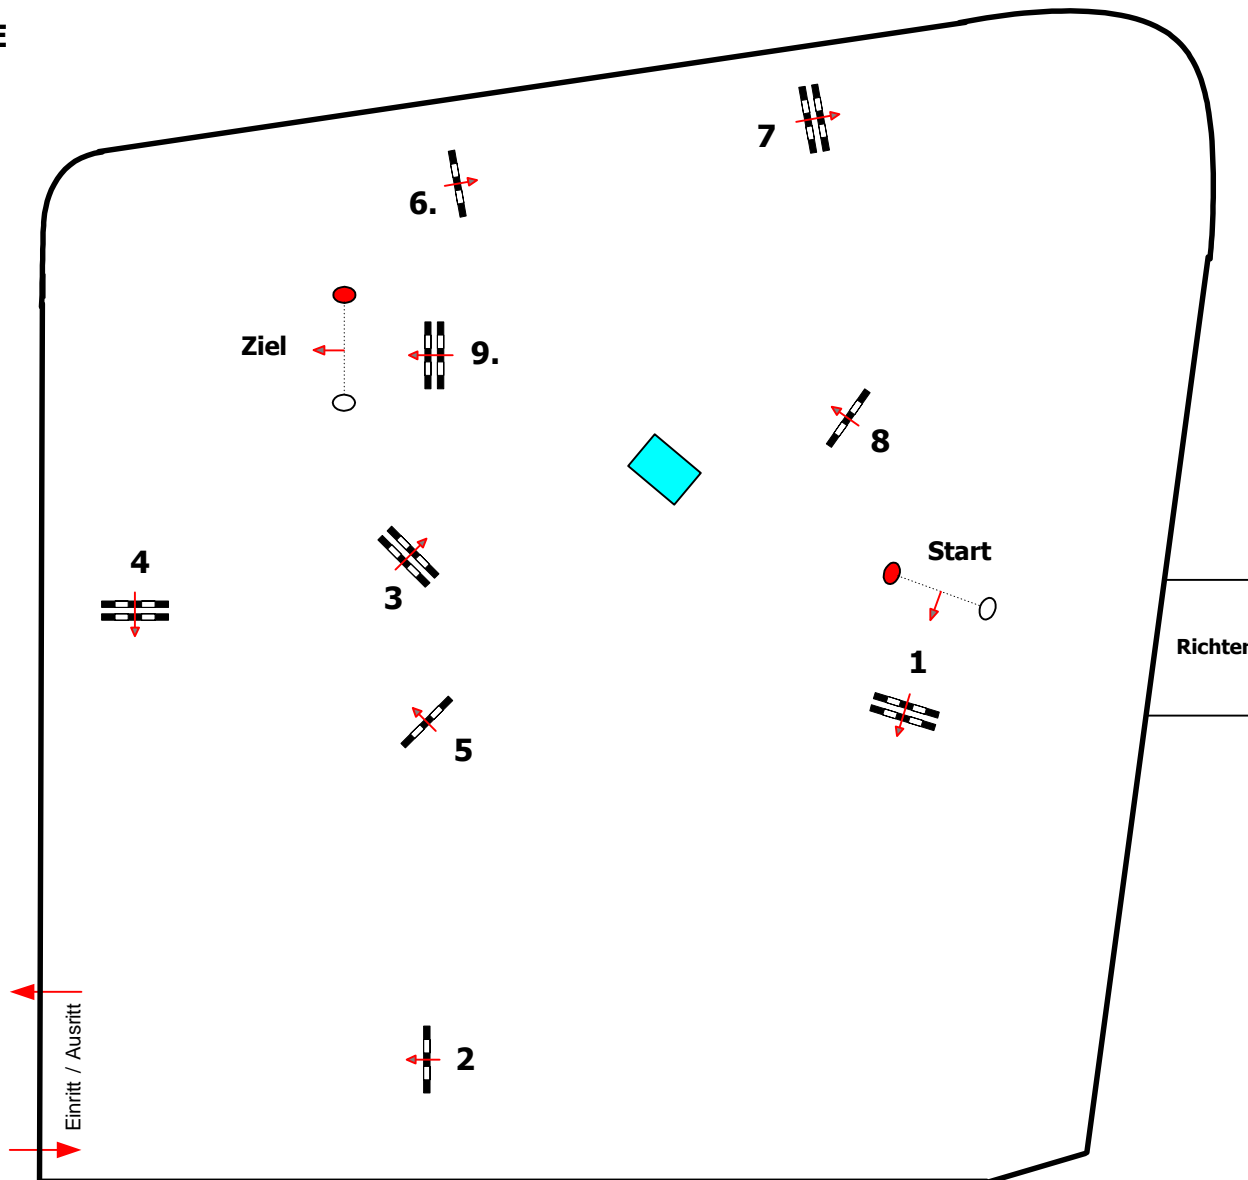

2

CSN-B* CSNP-C Lamprechtshausen

www.srclamrechtshausen.at

Klasse: Stil E

02.06.2011

Richtverf.: §204/4

Höhe: 0,95 mtr.

Tempo: 350 m/Min.

Bahnlänge: 420 mtr.

Erlaubte Zeit: 72 sek.

Höchstzeit: 144 sek.

Hindernisse: 9

Sprünge: 9

1. Stechen über:

Bahnlänge: 0 mtr.

Erlaubte Zeit: 0 sek.

Höchstzeit: 0 sek.

Course Designer:

Baischer Andreas
Stoiber Andreas G.

www.horsedeluxe.at