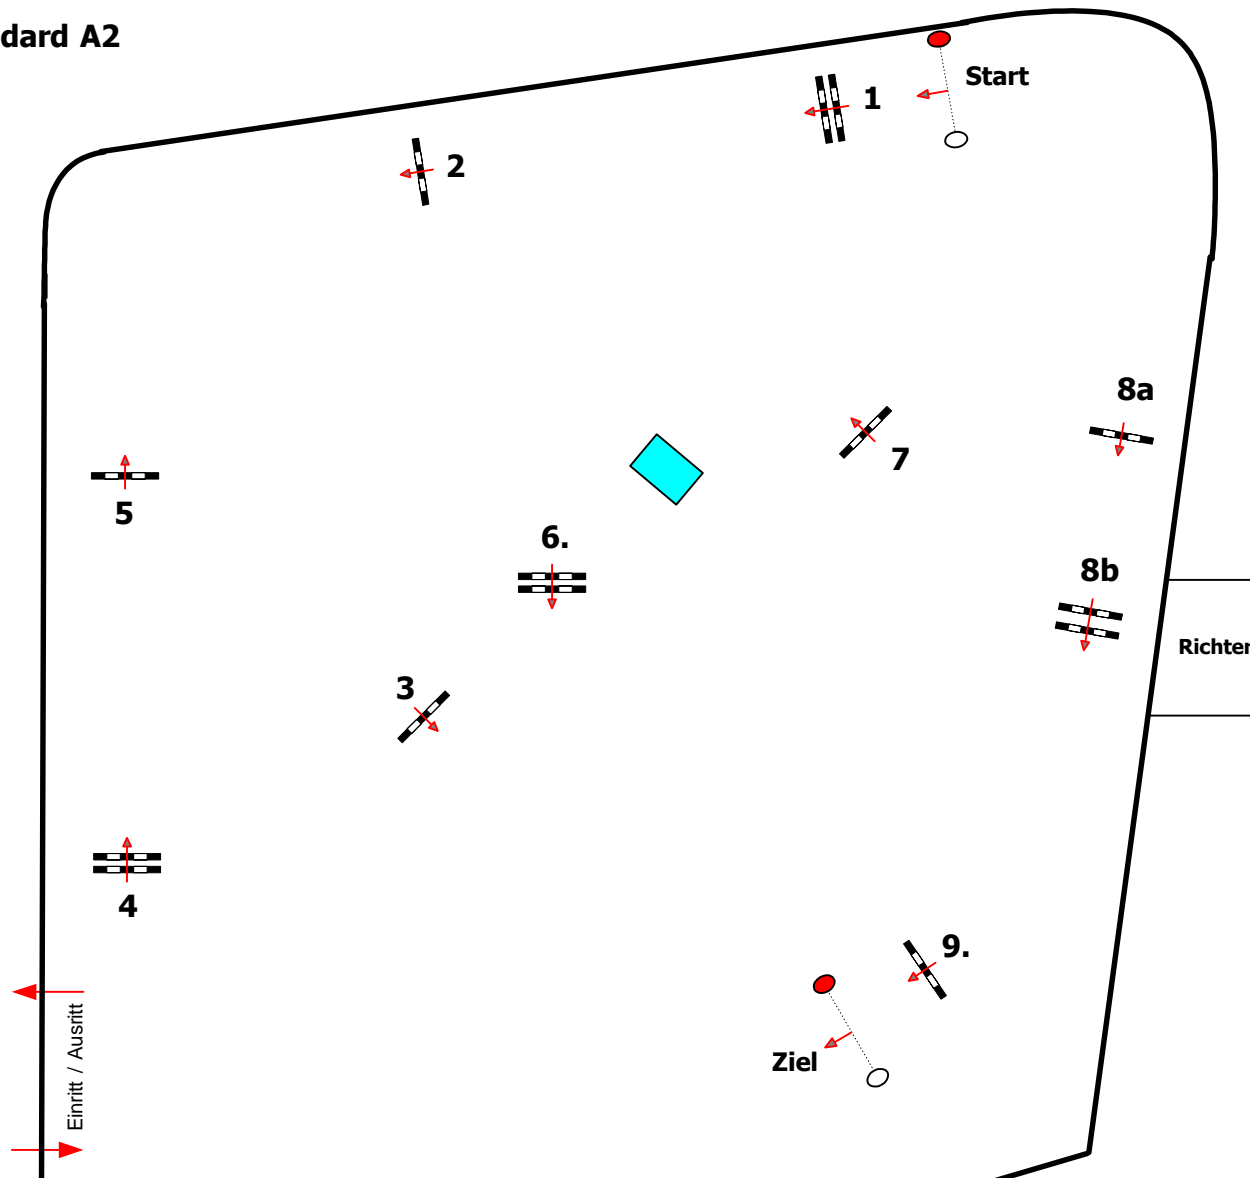

5

CSN-B* CSNP-C Lamprechtshausen

www.srclamrechtshausen.at

Klasse: Standard A2

02.06.2011

Richtverf.: **A2**

Höhe: **1,1 mtr.**

Tempo: **350 m/Min.**

Bahnlänge: **410 mtr.**

Erlaubte Zeit: **71 sek.**

Höchstzeit: **142 sek.**

Hindernisse: **9**

Sprünge: **10**

1. Stechen über:

Bahnlänge: **0 mtr.**

Erlaubte Zeit: **0 sek.**

Höchstzeit: **0 sek.**

Course Designer:

**Baischer Andreas
Stoiber Andreas G.**

www.horsedeluxe.at