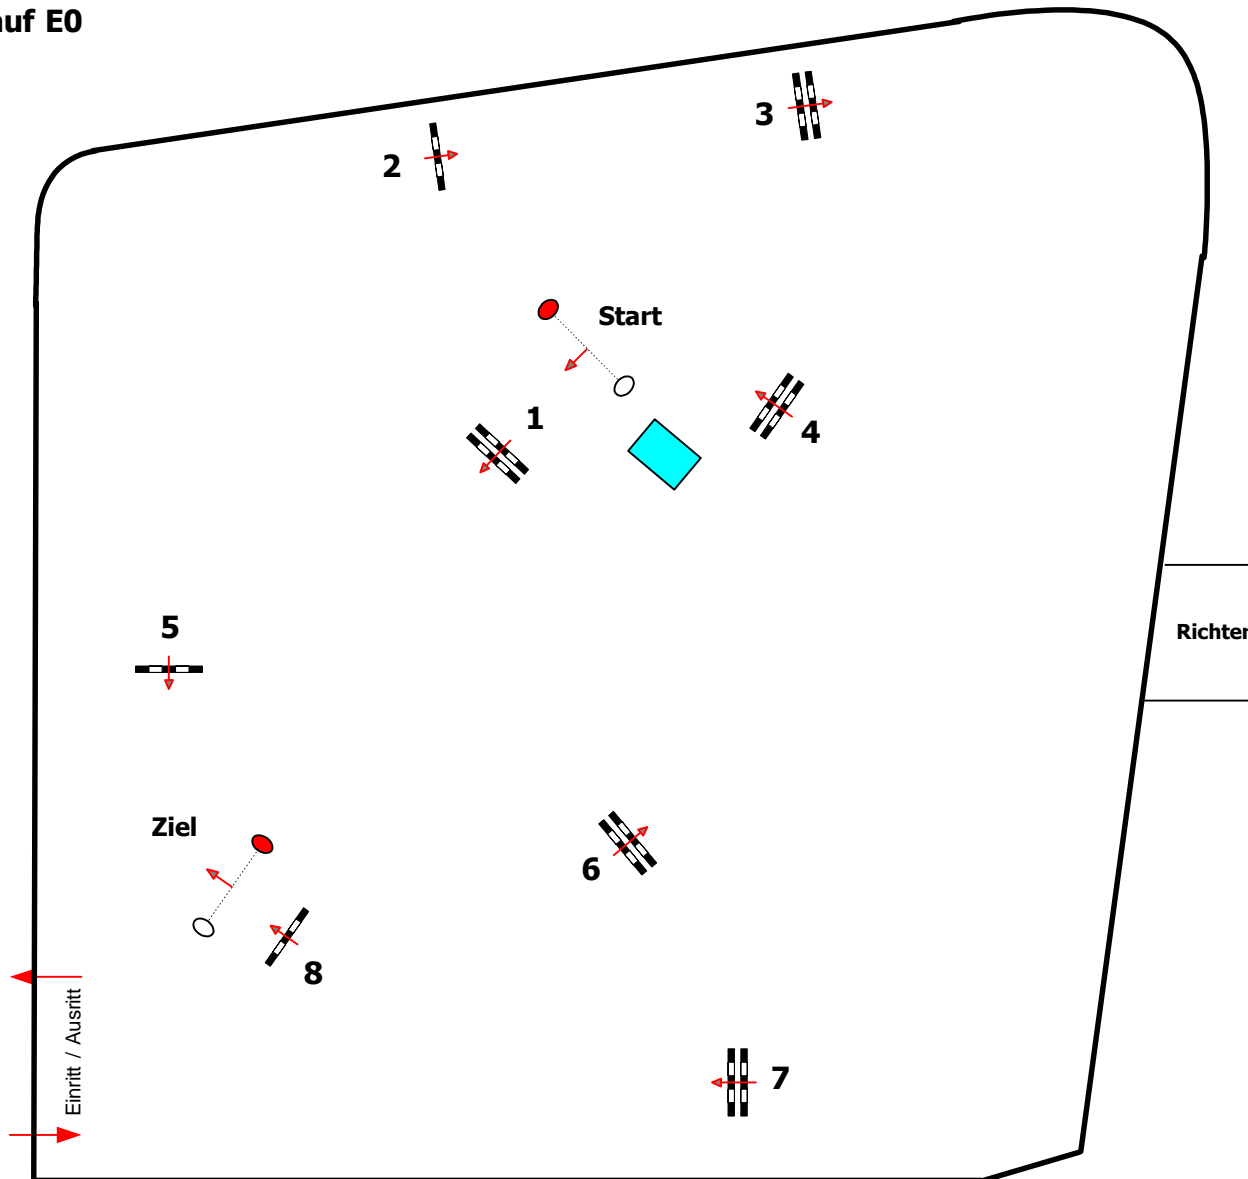

9

CSN-B* CSNP-C Lamprechtshausen

www.srclamrechtshausen.at

Klasse: Einlauf E0

03.06.2011

Richtverf.: §218

Höhe: 90 cm

Tempo: 350 m/Min.

Bahnlänge: 420 mtr.

Erlaubte Zeit: 72 sek.

Höchstzeit: 144 sek.

Hindernisse: 8

Sprünge: 8

1. Stechen über:

Bahnlänge: 0 mtr.

Erlaubte Zeit: 0 sek.

Höchstzeit: 0 sek.

Course Designer:

Baischer Andreas
Stoiber Andreas G.

www.horsedeluxe.at