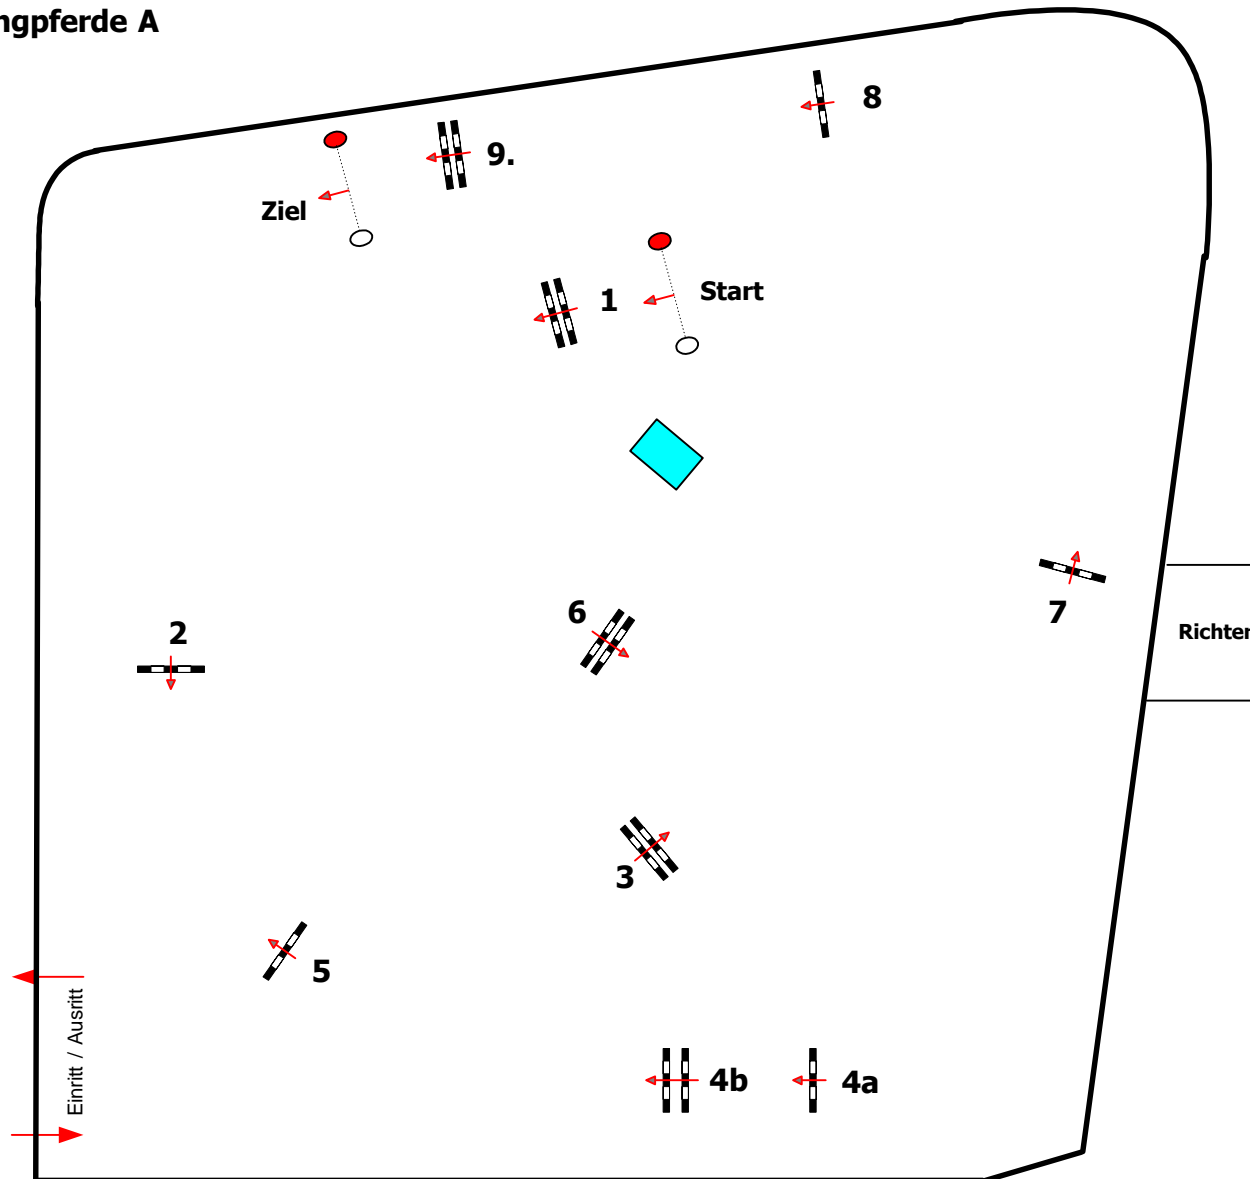

10

CSN-B* CSNP-C Lamprechtshausen

www.srclamrechtshausen.at

Klasse: Springpferde A

03.06.2011

Richtverf.: §204/4

Höhe: 110 cm

Tempo: 350 m/Min.

Bahnlänge: 440 mtr.

Erlaubte Zeit: 76 sek.

Höchstzeit: 152 sek.

Hindernisse: 9

Sprünge: 10

1. Stechen über:

Bahnlänge: 0 mtr.

Erlaubte Zeit: 0 sek.

Höchstzeit: 0 sek.

Course Designer:

Baischer Andreas
Stoiber Andreas G.

www.horsedeluxe.at