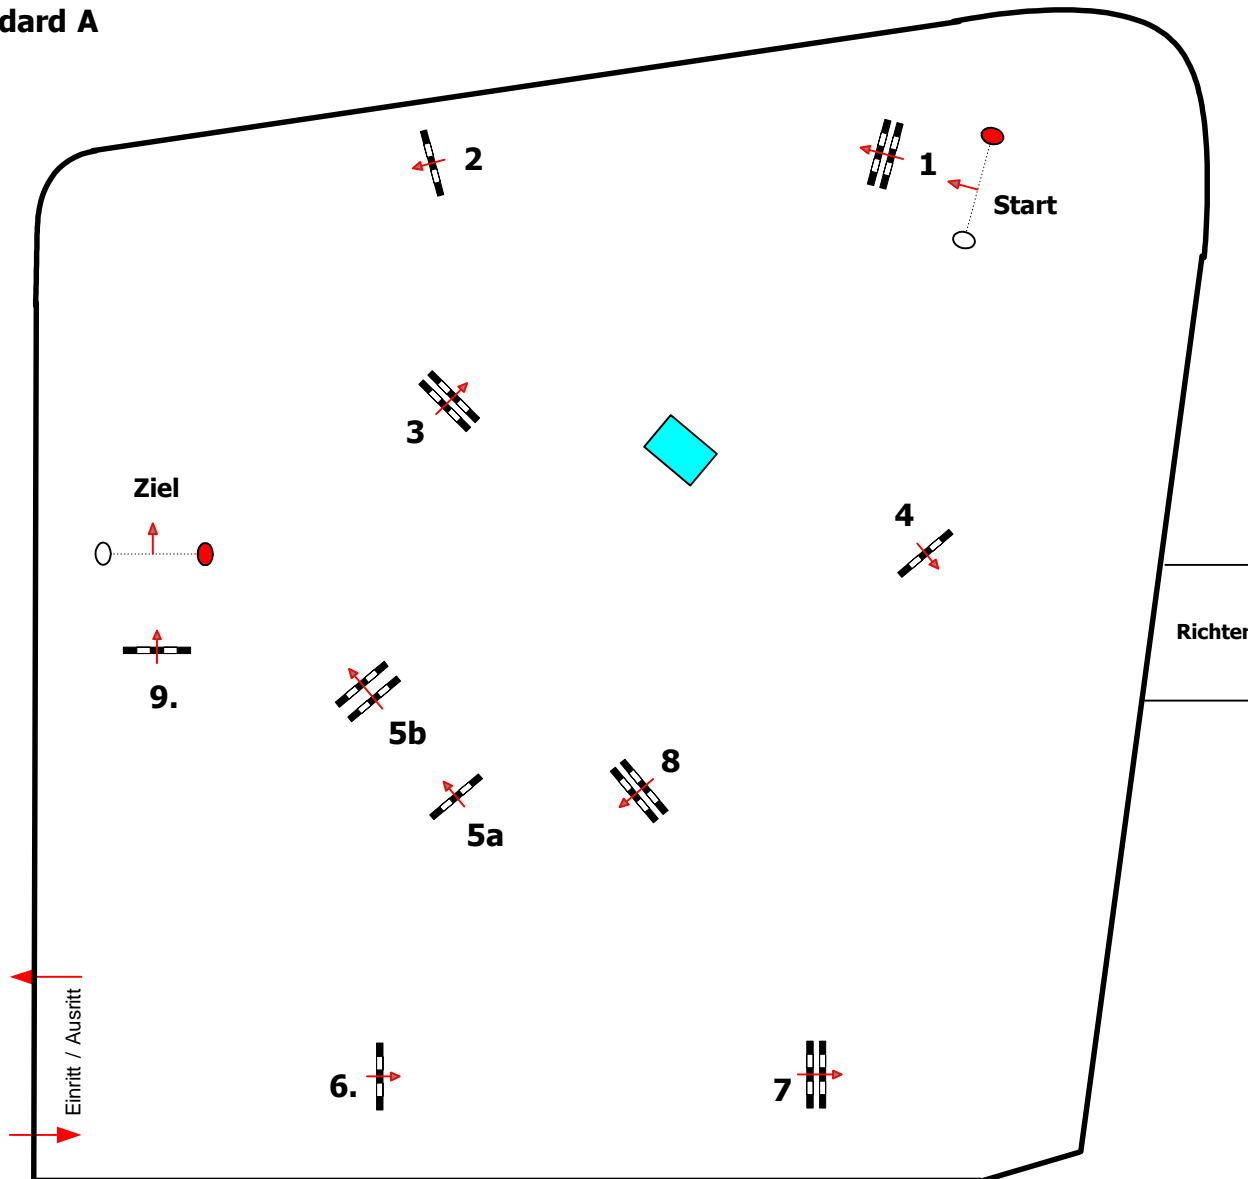

Richter

www.horsedeluxe.at

Course Designer:

Baischer Andreas
Stoiber Andreas G.