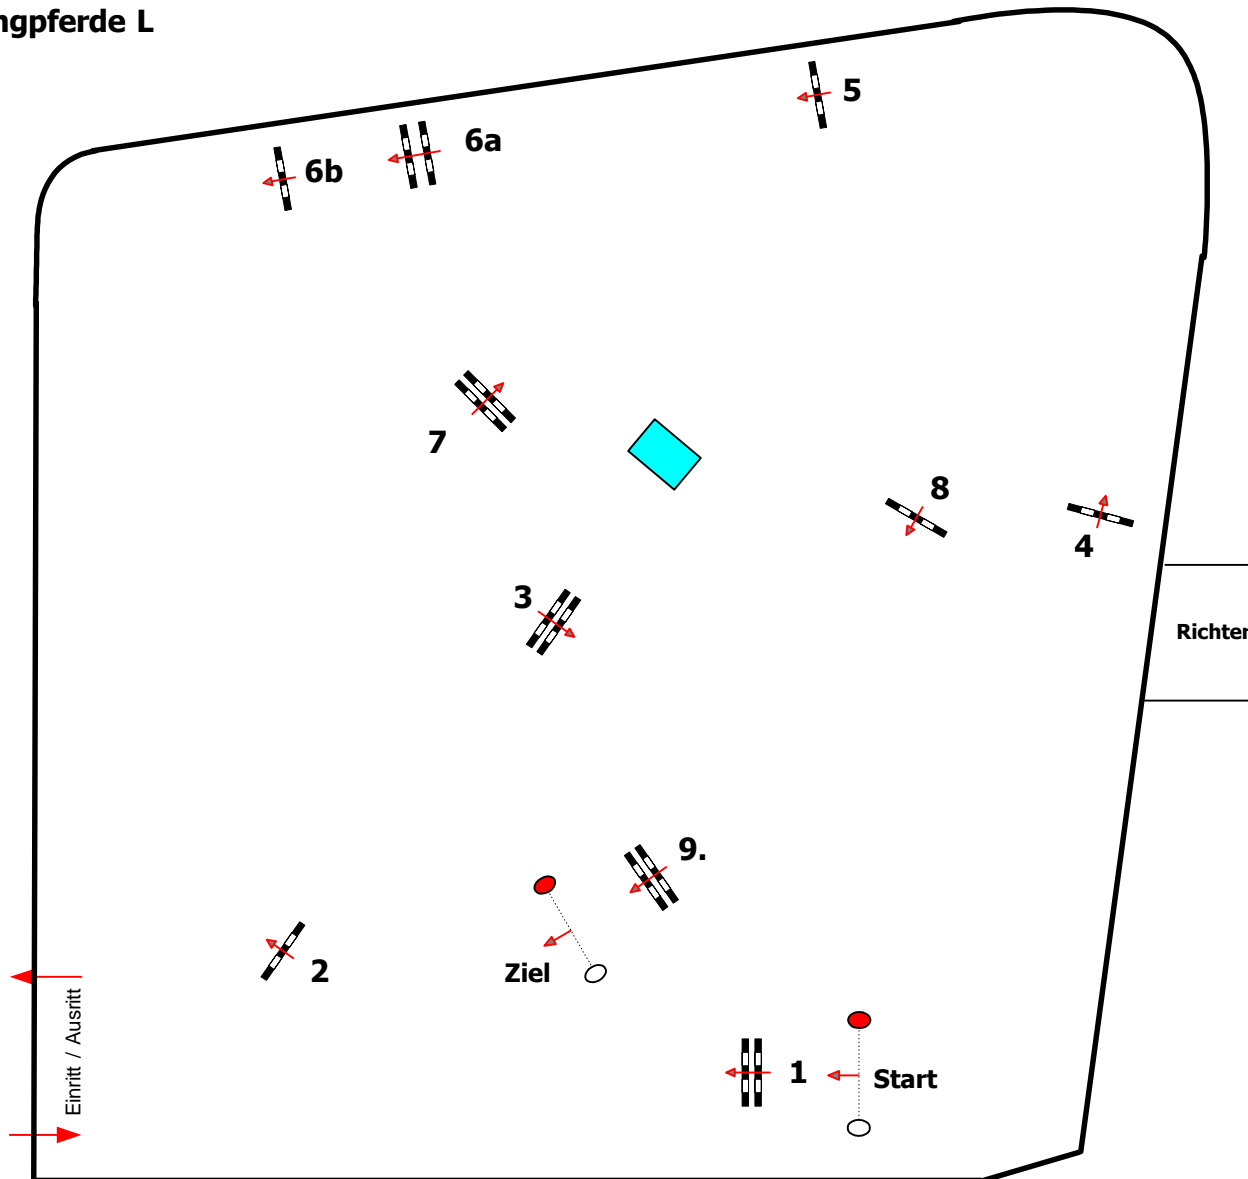

12

# CSN-B\* CSNP-C Lamprechtshausen

www.srclamrechtshausen.at

Klasse: Springferde L

www.horsedeluxe.at

03.06.2011

Richtverf.: §204/4

Höhe: 115 cm

Tempo: 350 m/Min.

Bahnlänge: 410 mtr.

Erlaubte Zeit: 71 sek.

Höchstzeit: 142 sek.

Hindernisse: 9

Sprünge: 10

1. Stechen über:

Bahnlänge: 0 mtr.

Erlaubte Zeit: 0 sek.

Höchstzeit: 0 sek.

Course Designer:

**Baischer Andreas**  
**Stoiber Andreas G.**