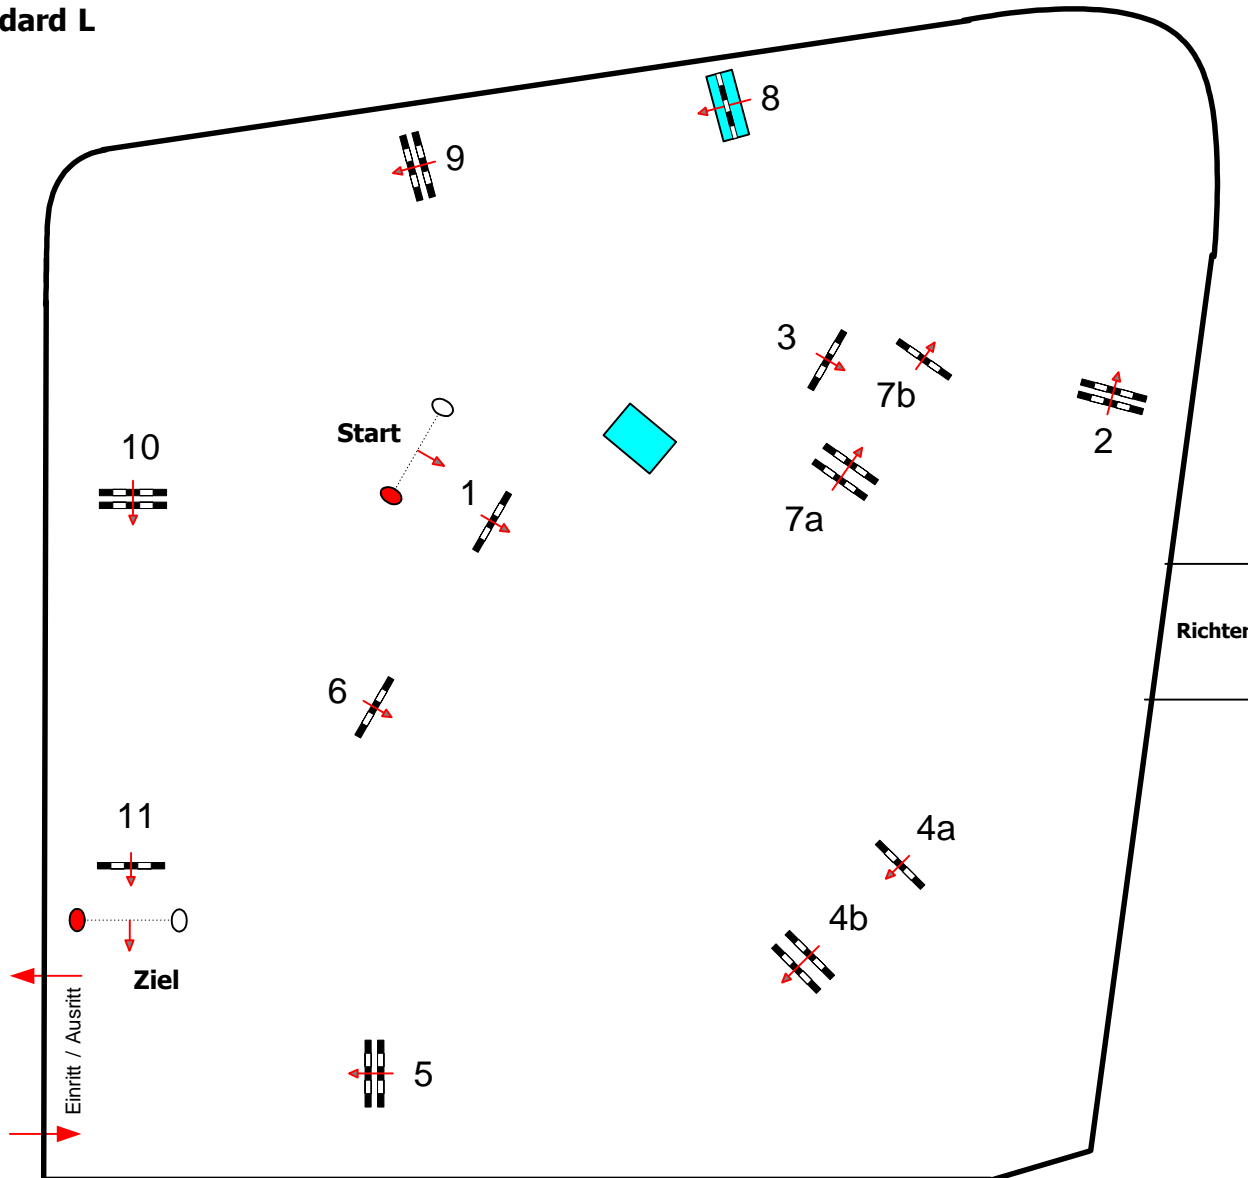

www.horsedeluxe.at