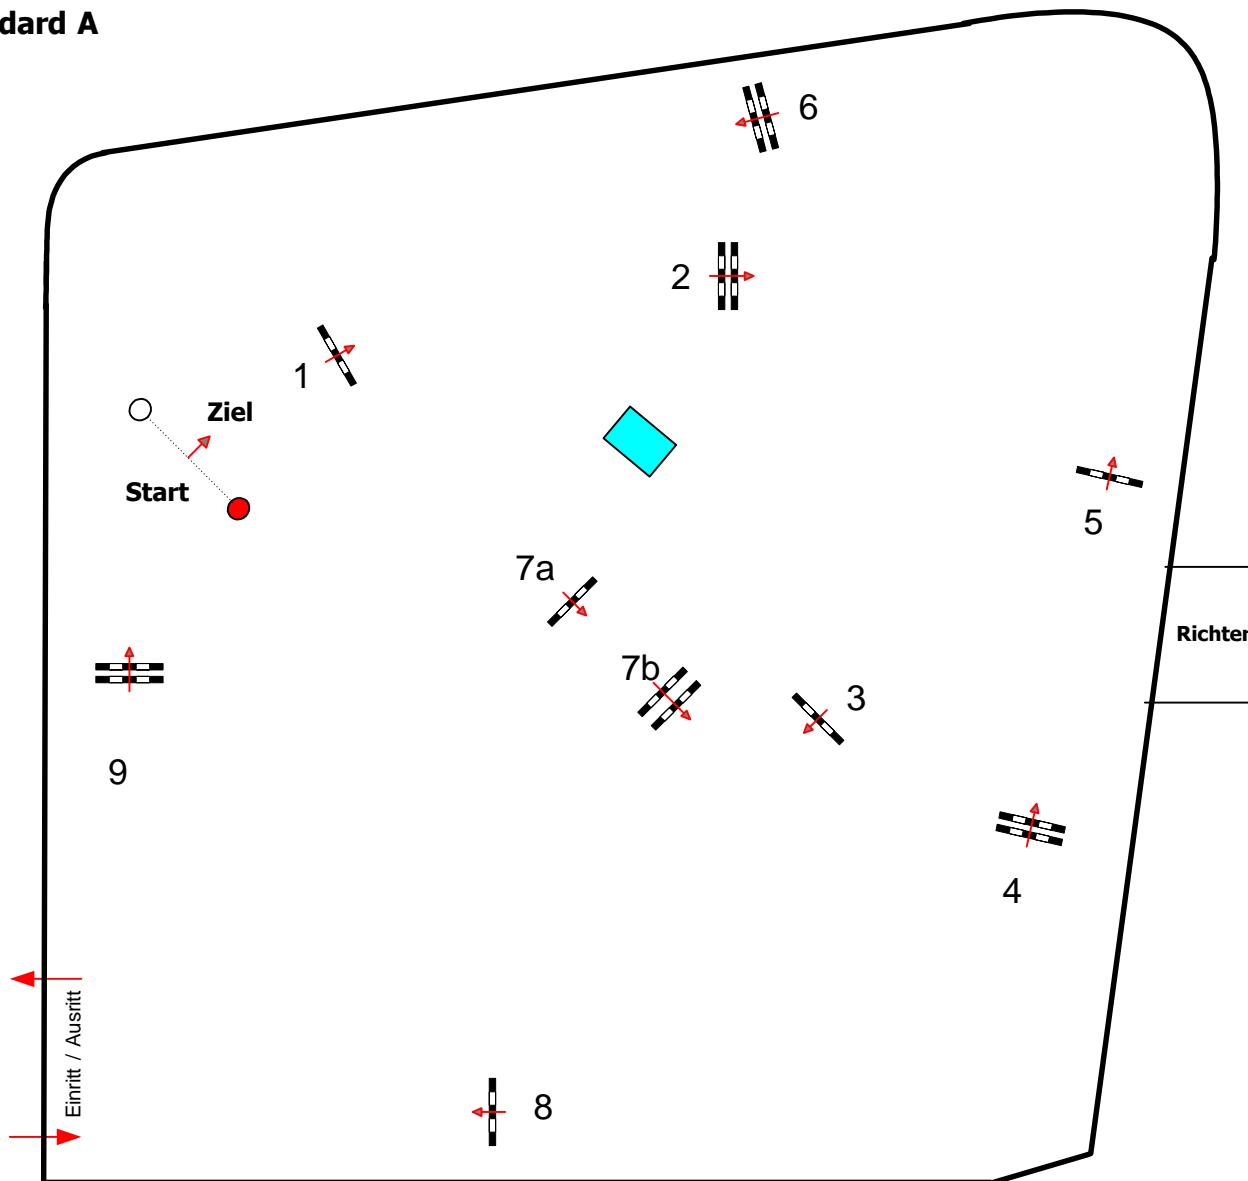

Richter

www.horsedeluxe.at