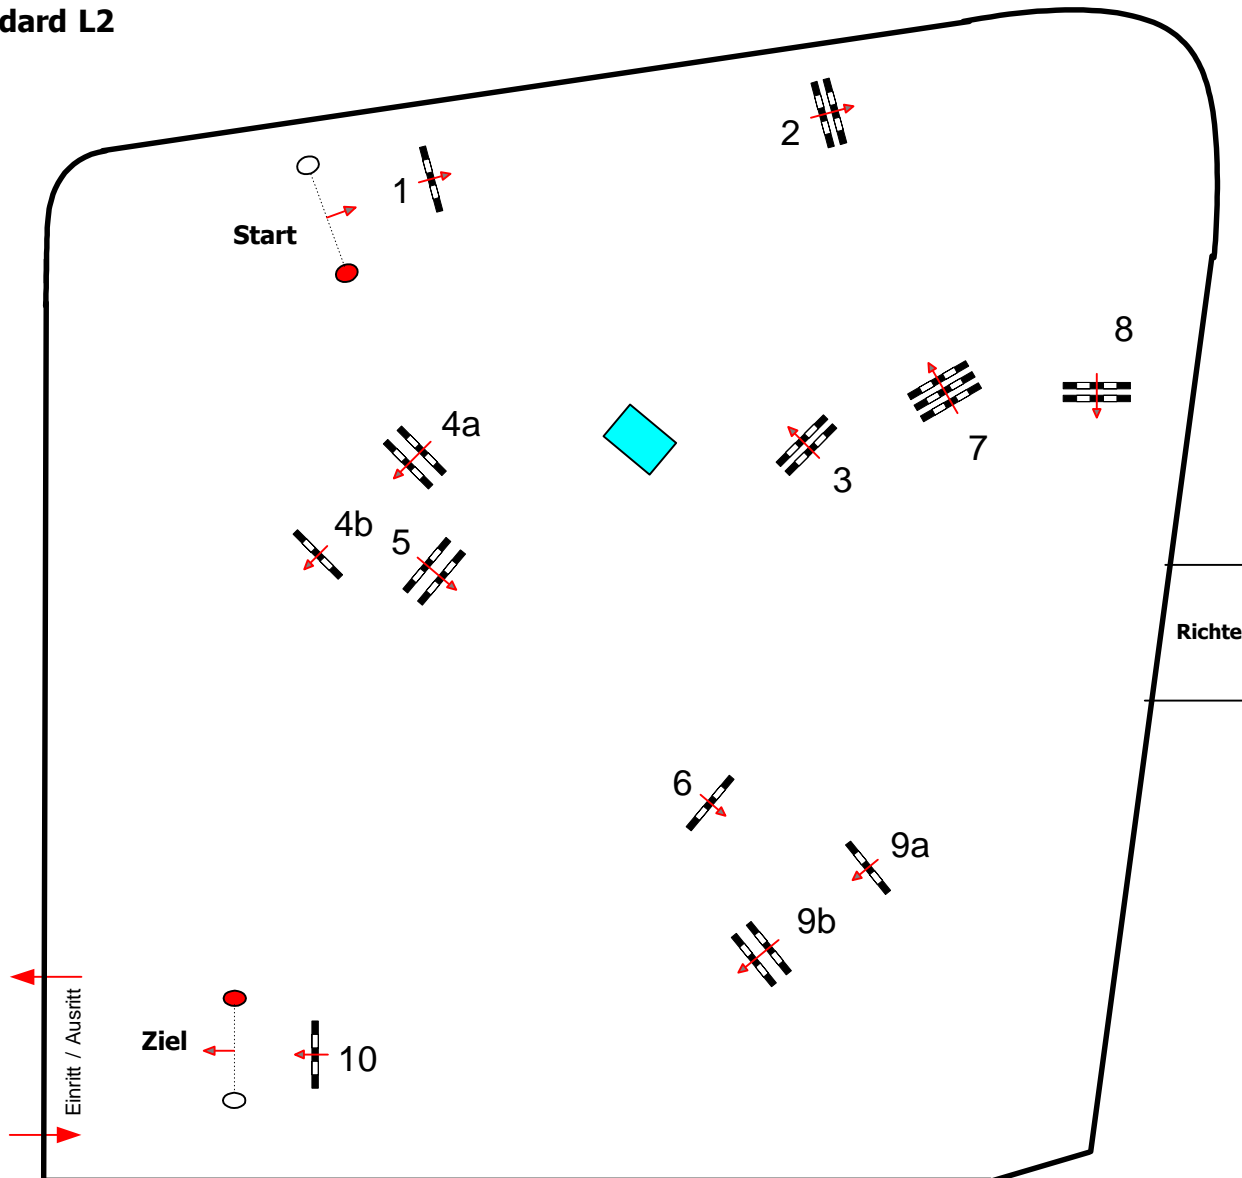

23

CSN-B* CSNP-C Lamprechtshausen

www.srclamprechtshausen.at

Klasse: Standard L2

05.06.2011

Richtverf.: A2

Höhe: 120 cm

Tempo: 350 m/Min.

Bahnlänge: 420 mtr.

Erlaubte Zeit: 72 sek.

Höchstzeit: 144 sek.

Hindernisse: 10

Sprünge: 12

1. Stechen über:

Bahnlänge: 0 mtr.

Erlaubte Zeit: 0 sek.

Höchstzeit: 0 sek.

Course Designer:

**Baischer Andreas
Stoiber Andreas G.**

Richter

www.horsedeluxe.at

1 2 3a 3b 4 5 6 7 8 9a 9b 10