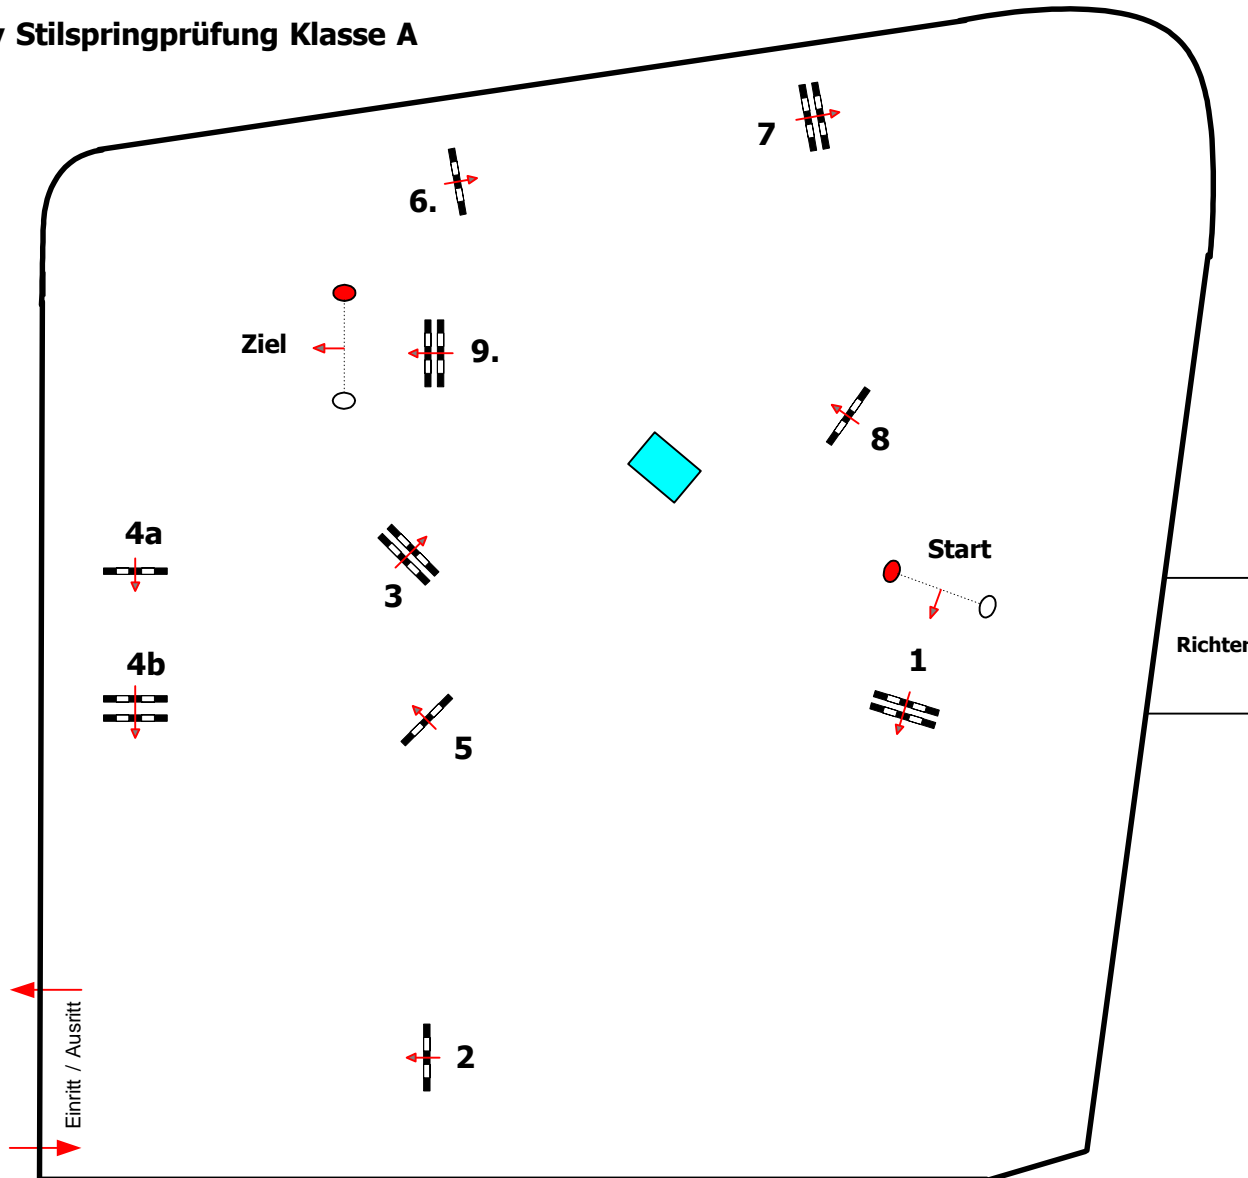

1

CSN-B* CSNP-C Lamprechtshausen

www.srclamrechtshausen.at

Klasse: Pony Stilspringprüfung Klasse A

02.06.2011

Richtverf.: 204/4,902

Höhe: 0,85 mtr.

Tempo: 350 m/Min.

Bahnlänge: 420 mtr.

Erlaubte Zeit: 72 sek.

Höchstzeit: 144 sek.

Hindernisse: 9

Sprünge: 10

1. Stechen über:

Bahnlänge: 0 mtr.

Erlaubte Zeit: 0 sek.

Höchstzeit: 0 sek.

Course Designer:

Baischer Andreas
Stoiber Andreas G.

www.horsedeluxe.at