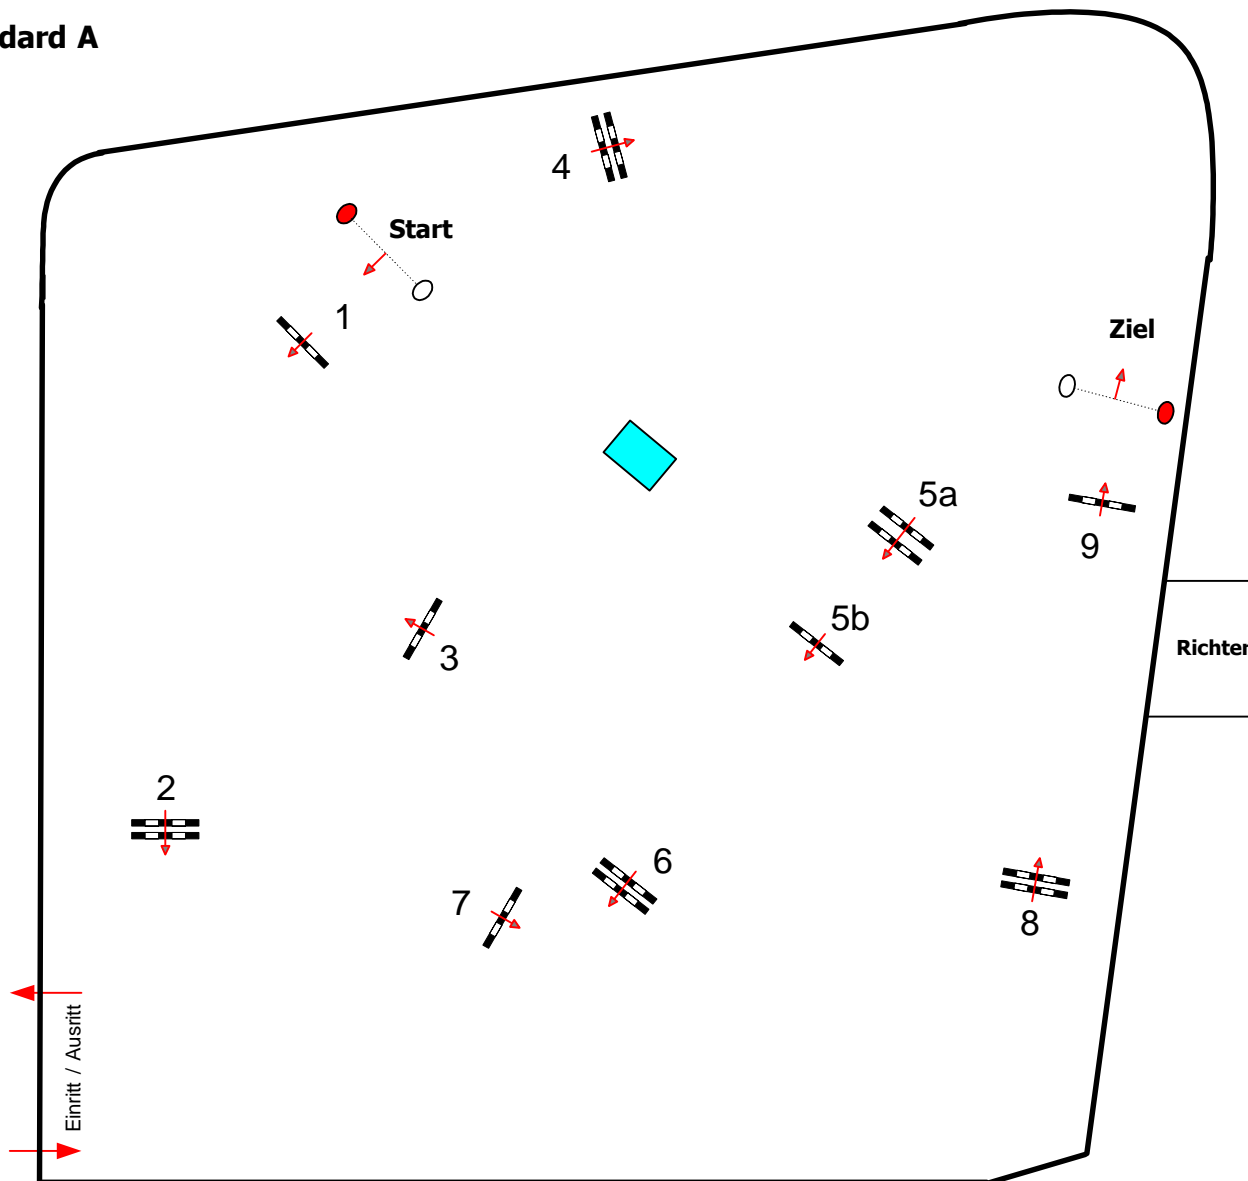

16

CSN-B* CSNP-C Lamprechtshausen

www.srclamrechtshausen.at

Klasse: Standard A

04.06.2011

Richtverf.: **A2**

Höhe: **110 cm**

Tempo: **350 m/Min.**

Bahnlänge: **410 mtr.**

Erlaubte Zeit: **71 sek.**

Höchstzeit: **142 sek.**

Hindernisse: **9**
Sprünge: **10**

1. Stechen über:

Bahnlänge: **0 mtr.**

Erlaubte Zeit: **0 sek.**

Höchstzeit: **0 sek.**