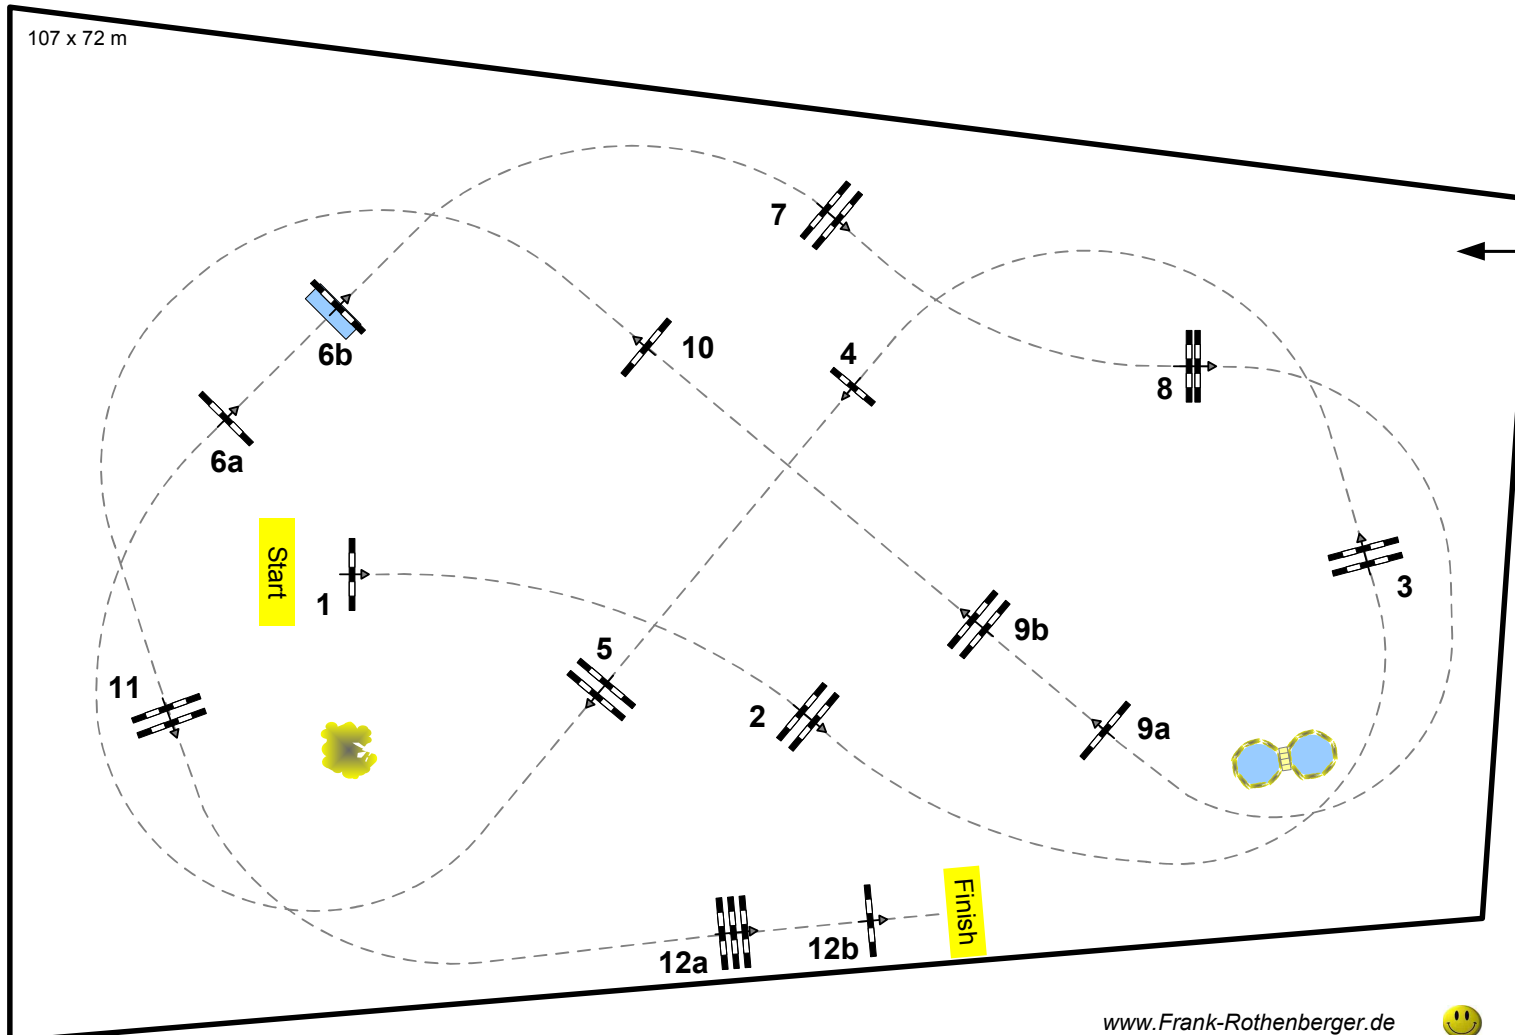

# Balve Optimum 2011

Nr.: 7

DM der Springreiterinnen, 1. Wertungsprüfung

Springprfg. Kl.S\*\* nach Strafpunkten und Zeit

Richtverf.:	A
LPO/FEI §:	501,A.1
Höhe in cm:	145
Geschw. in m/min.:	375
Länge in mtr.:	550
EZ in sek.:	88
HZ in sek.:	176
Anzahl Hindernisse:	12
Anzahl Sprünge:	15