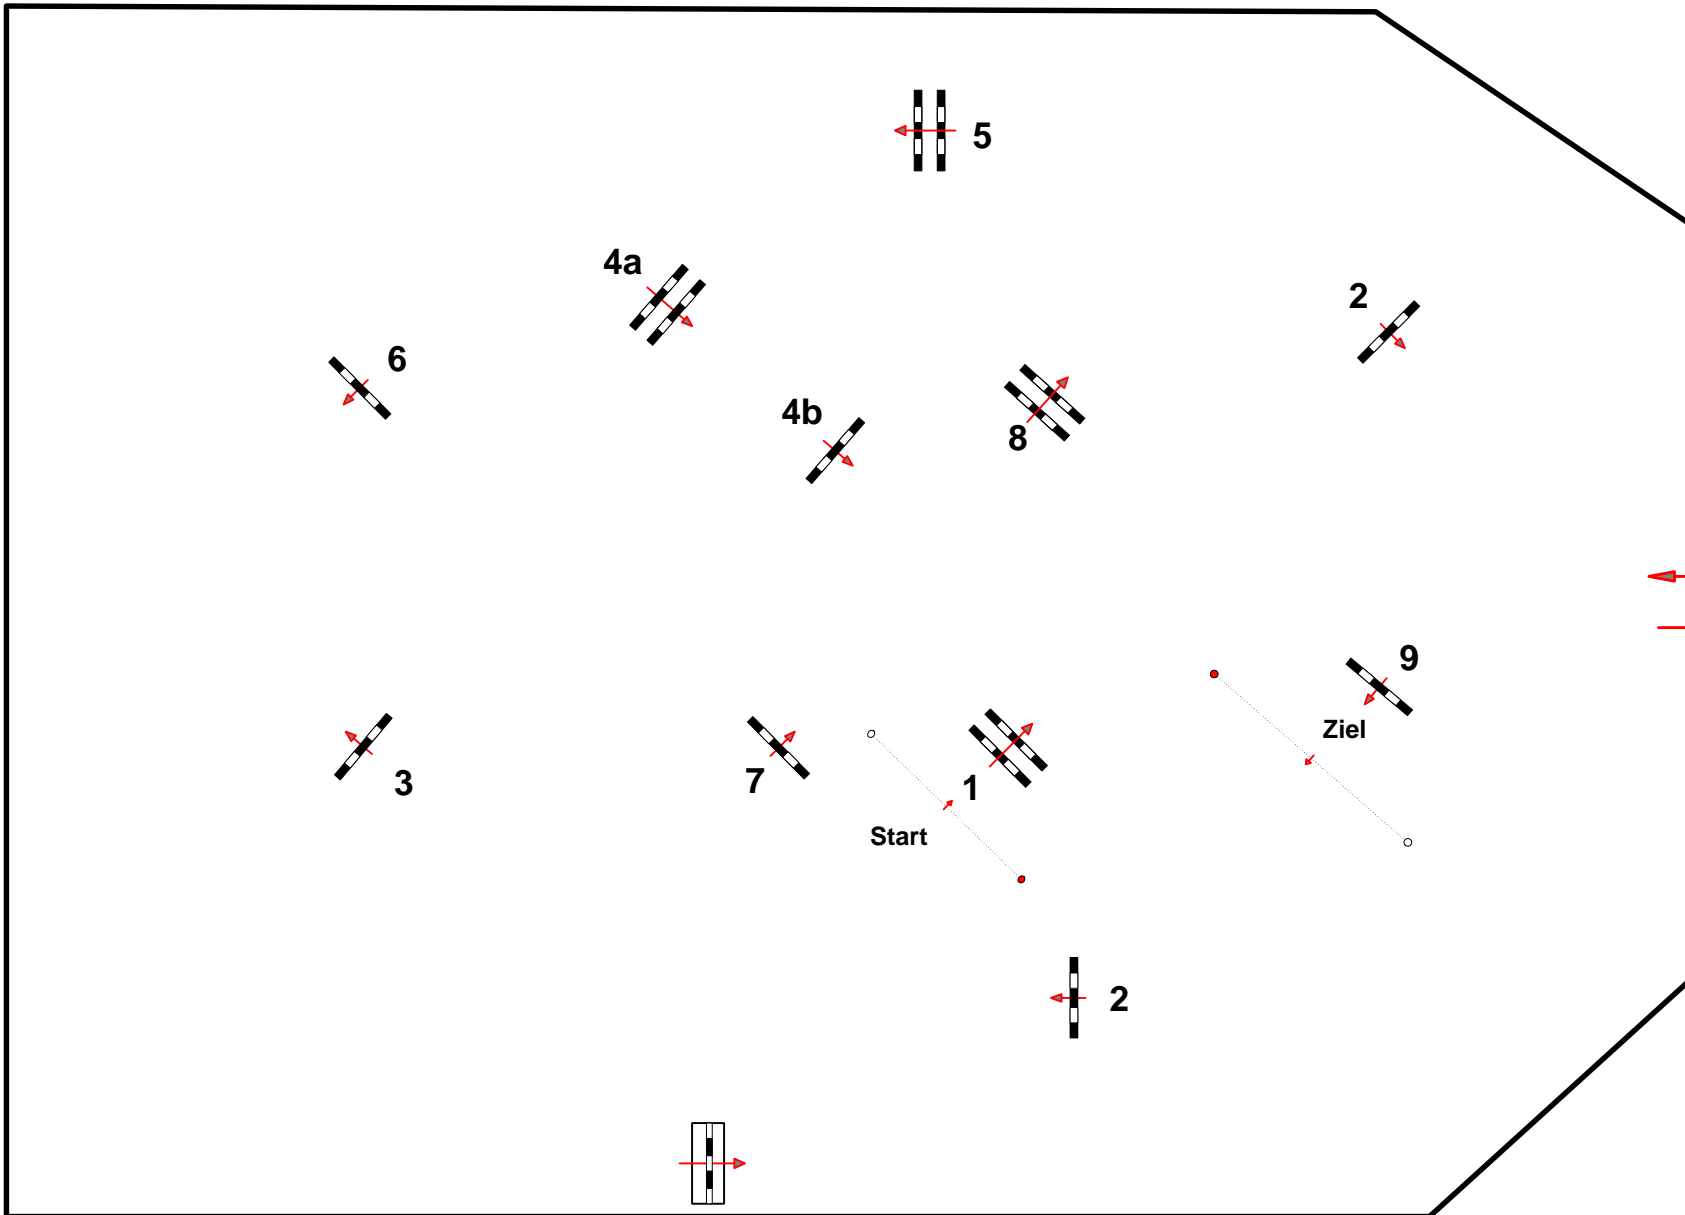

## CSN-B\* Schachlhof-Seekirchen,S

Standardspringprüfung

Klasse: A2

4

Richtverf.: A

ÖTO § A2

Höhe: 1,10 mtr.

Tempo: 350 m/Min.

Bahnlänge: 450 mtr.

Erlaubte Zeit: 78 sek.

Höchstzeit: 156 sek.

Hindernisse: 9

Sprünge: 10

1 Stechen über:

Bahnlänge: 0 mtr.

Erlaubte Zeit: 0 sek.

Höchstzeit: 0 sek.

Maedl Franz

Fuchs Hannes