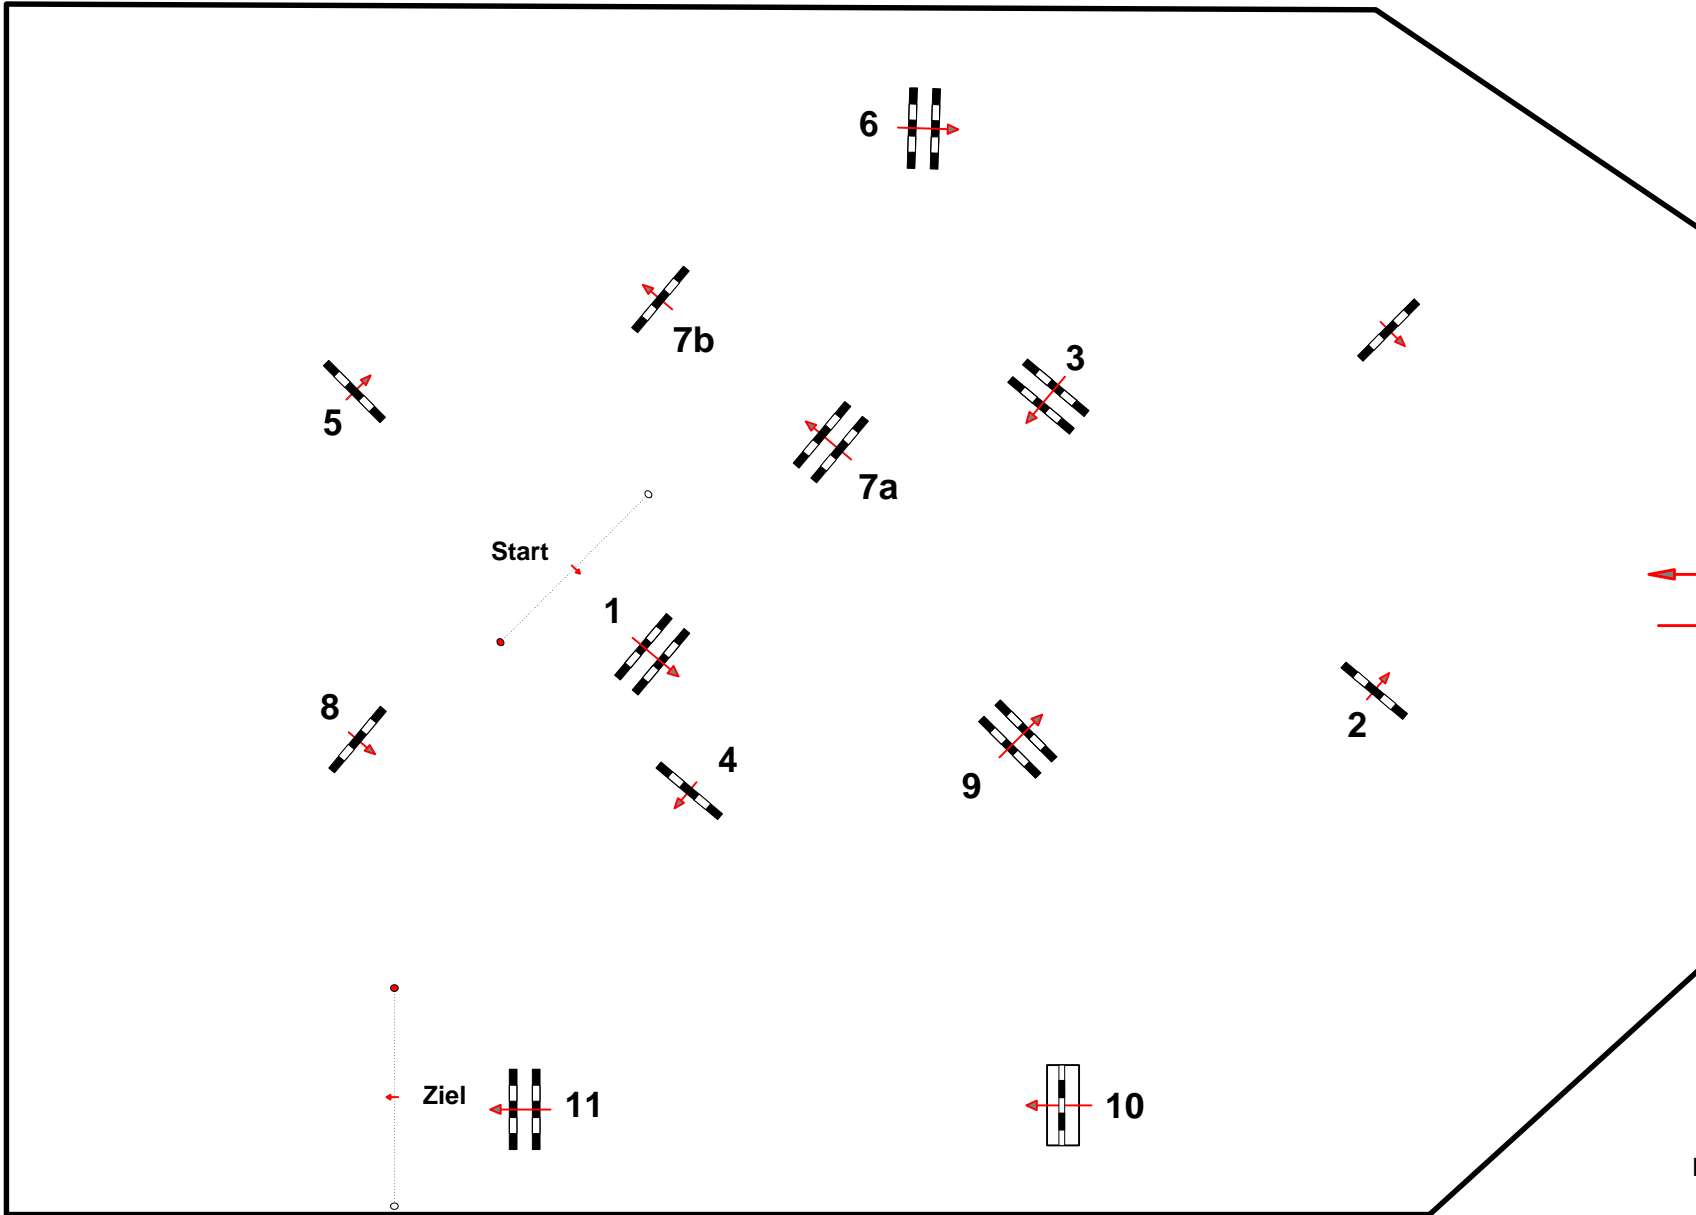

## CSN-B\* Schachlhof-Seekirchen,S

5

Standardspringprüfung

Klasse: L

Richtverf.: A

ÖTO § A2

Höhe: 1,20 mtr.

Tempo: 350 m/Min.

Bahnlänge: 470 mtr.

Erlaubte Zeit: 81 sek.

Höchstzeit: 162 sek.

Hindernisse: 11

Sprünge: 12

1 Stechen über:

Bahnlänge: 0 mtr.

Erlaubte Zeit: 0 sek.

Höchstzeit: 0 sek.

Maedl Franz & Pascal

Fuchs Hannes