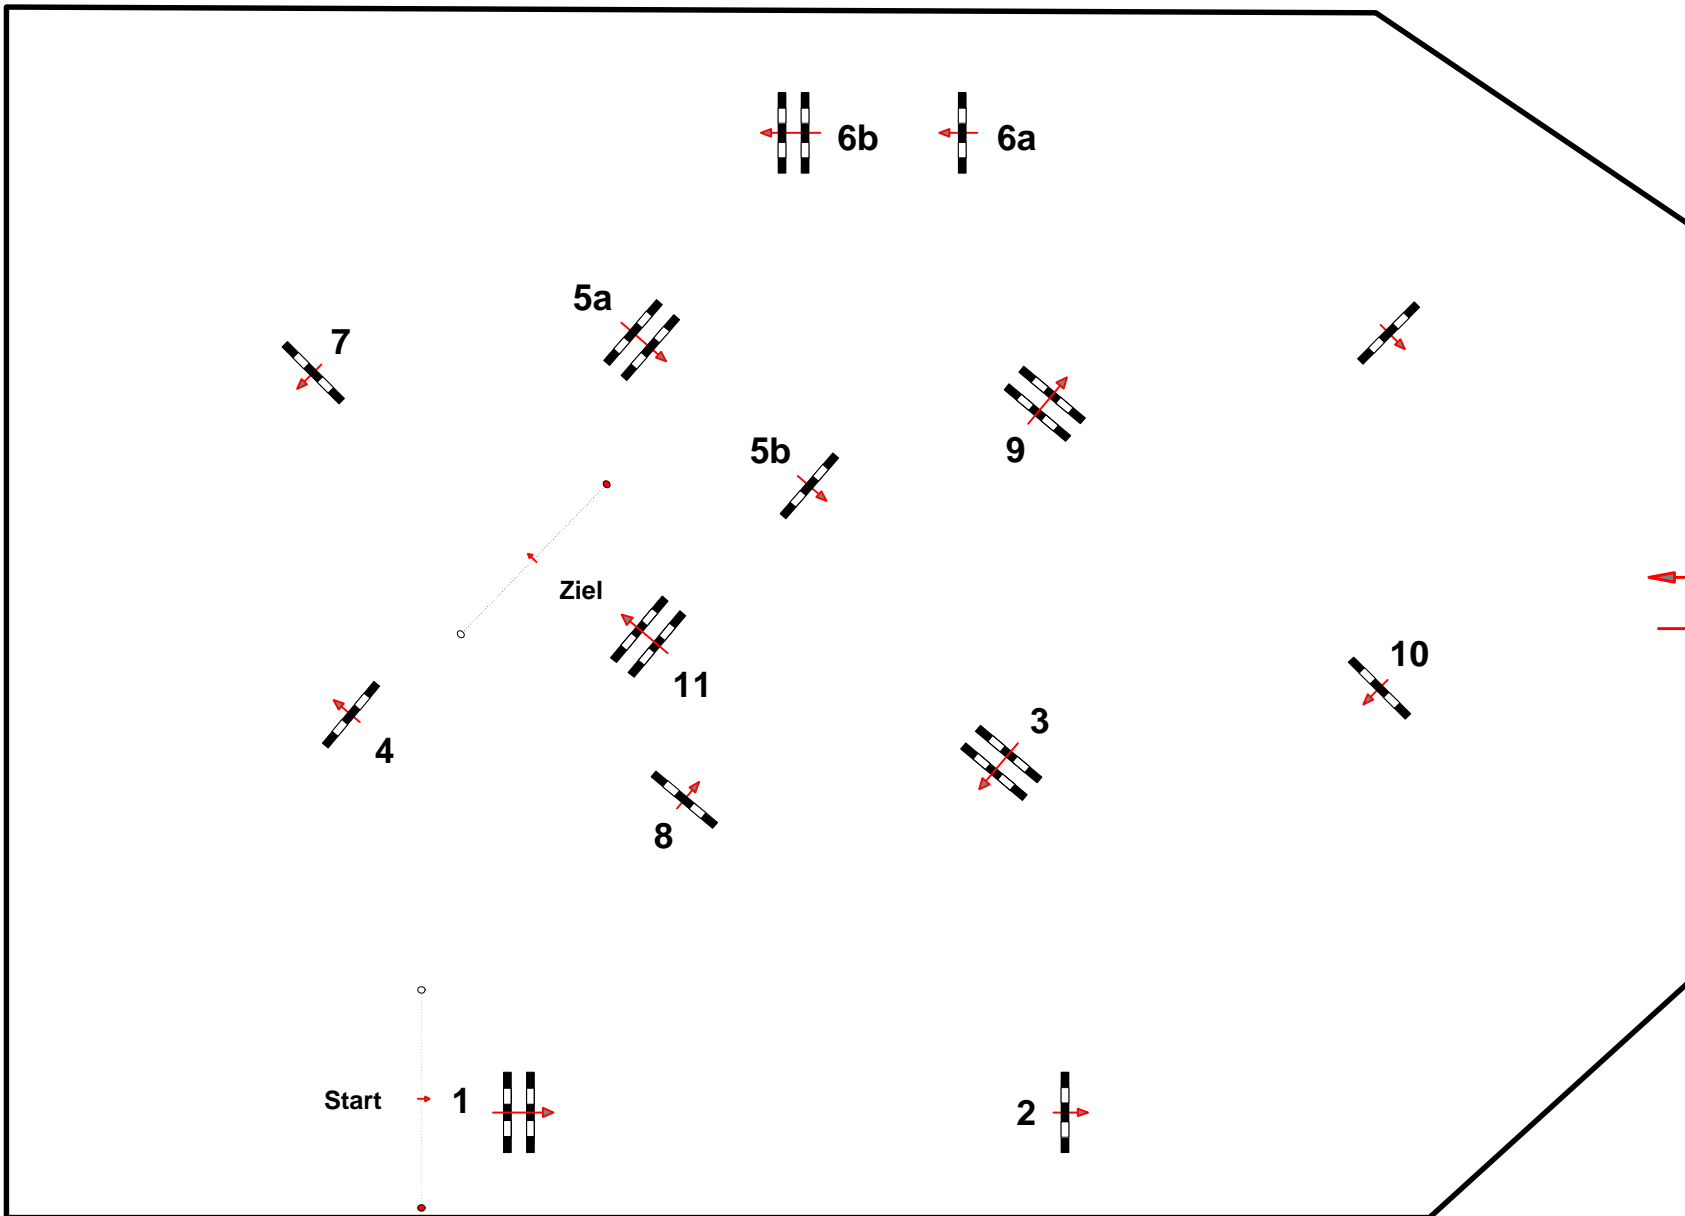

CSN-B* Schachlhof-Seekirchen,S

6

Standardspringprüfung

Klasse: LM

Richtverf.: A

ÖTO § A2

Höhe: 1,30 mtr.

Tempo: 350 m/Min.

Bahnlänge: 480 mtr.

Erlaubte Zeit: 83 sek.

Höchstzeit: 166 sek.

Hindernisse: 11

Sprünge: 13

1 Stechen über:

Bahnlänge: 0 mtr.

Erlaubte Zeit: 0 sek.

Höchstzeit: 0 sek.

Madl Franz & Pascal

Fuchs Hannes