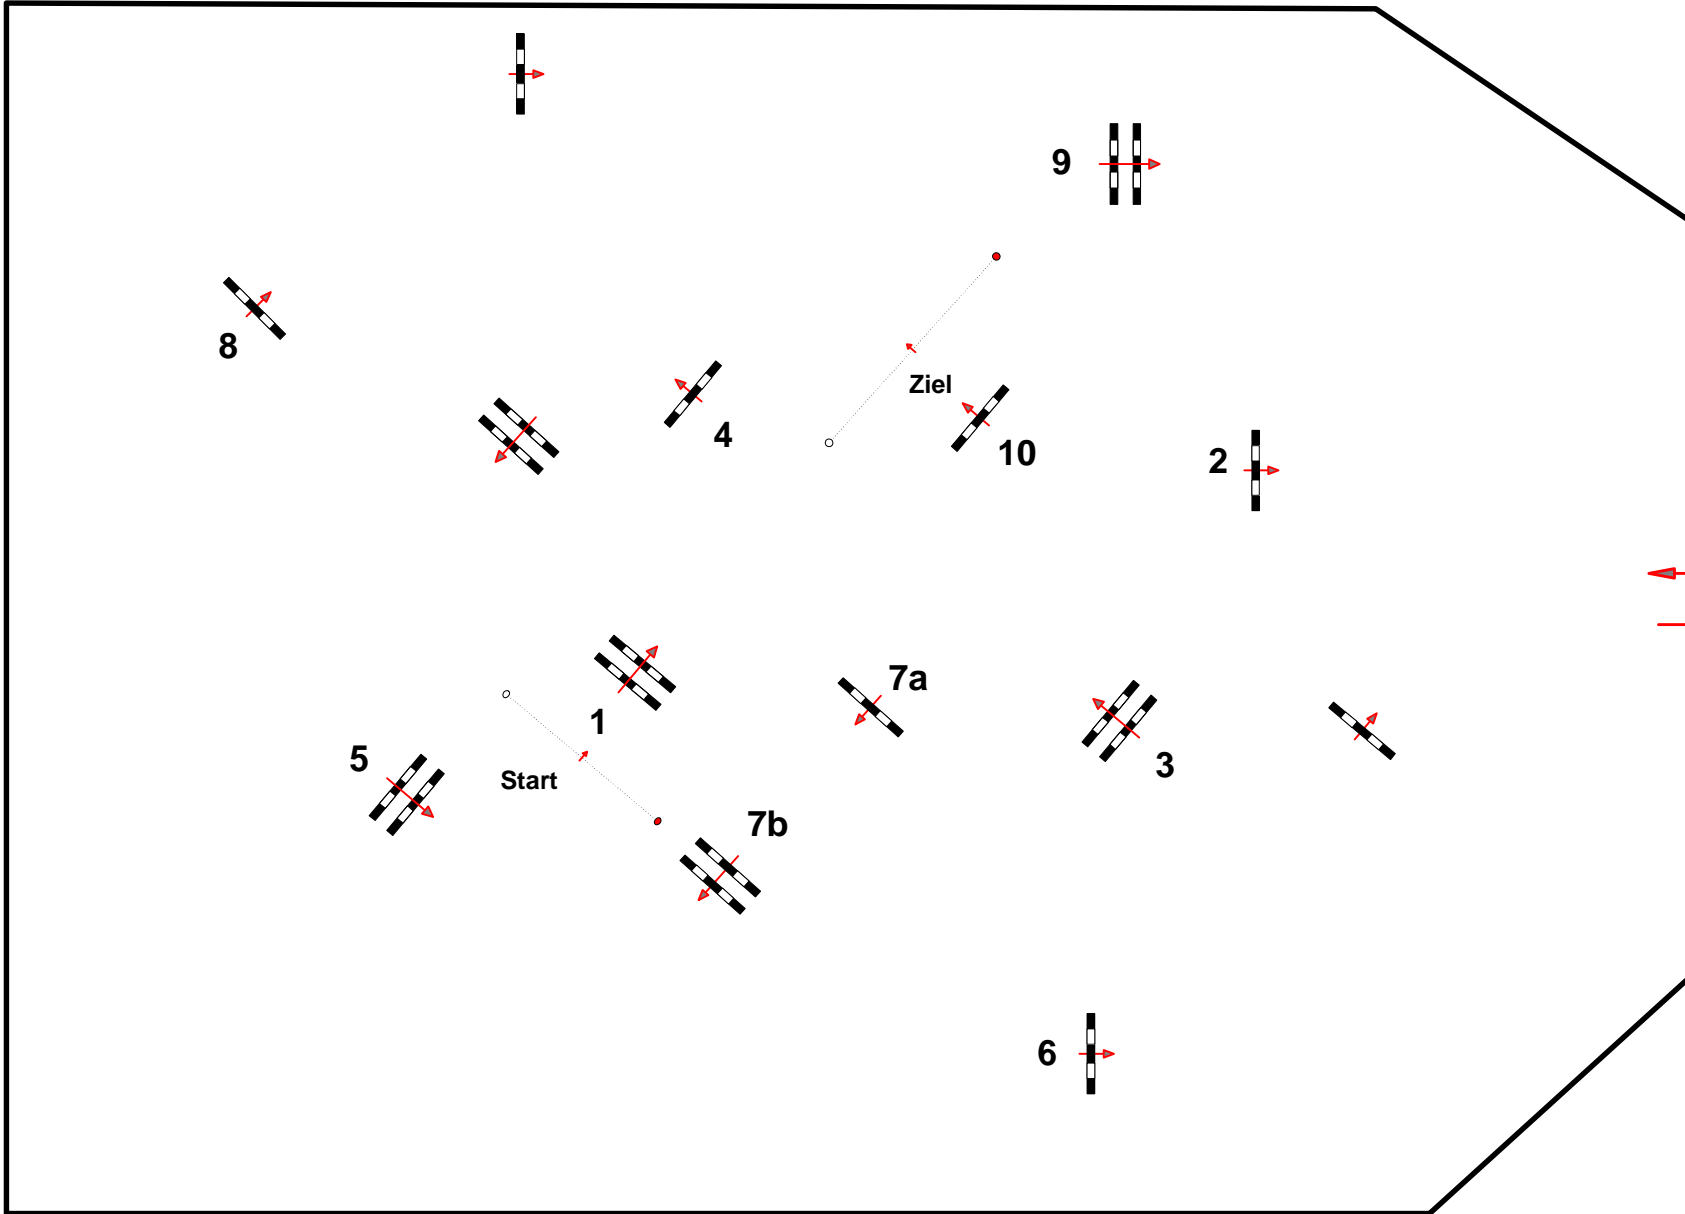

CSN-B* Schachlhof-Seekirchen,S

Springpferdeprüfung

Klasse: L

9

Richtverf.: A

ÖTO § 203 / 3

Höhe: 1,15 mtr.

Tempo: 350 m/Min.

Bahnlänge: 470 mtr.

Erlaubte Zeit: 81 sek.

Höchstzeit: 162 sek.

Hindernisse: 10

Sprünge: 11

1 Stechen über:

Bahnlänge: 0 mtr.

Erlaubte Zeit: 0 sek.

Höchstzeit: 0 sek.

Madl Franz & Pascal
Fuchs Hannes