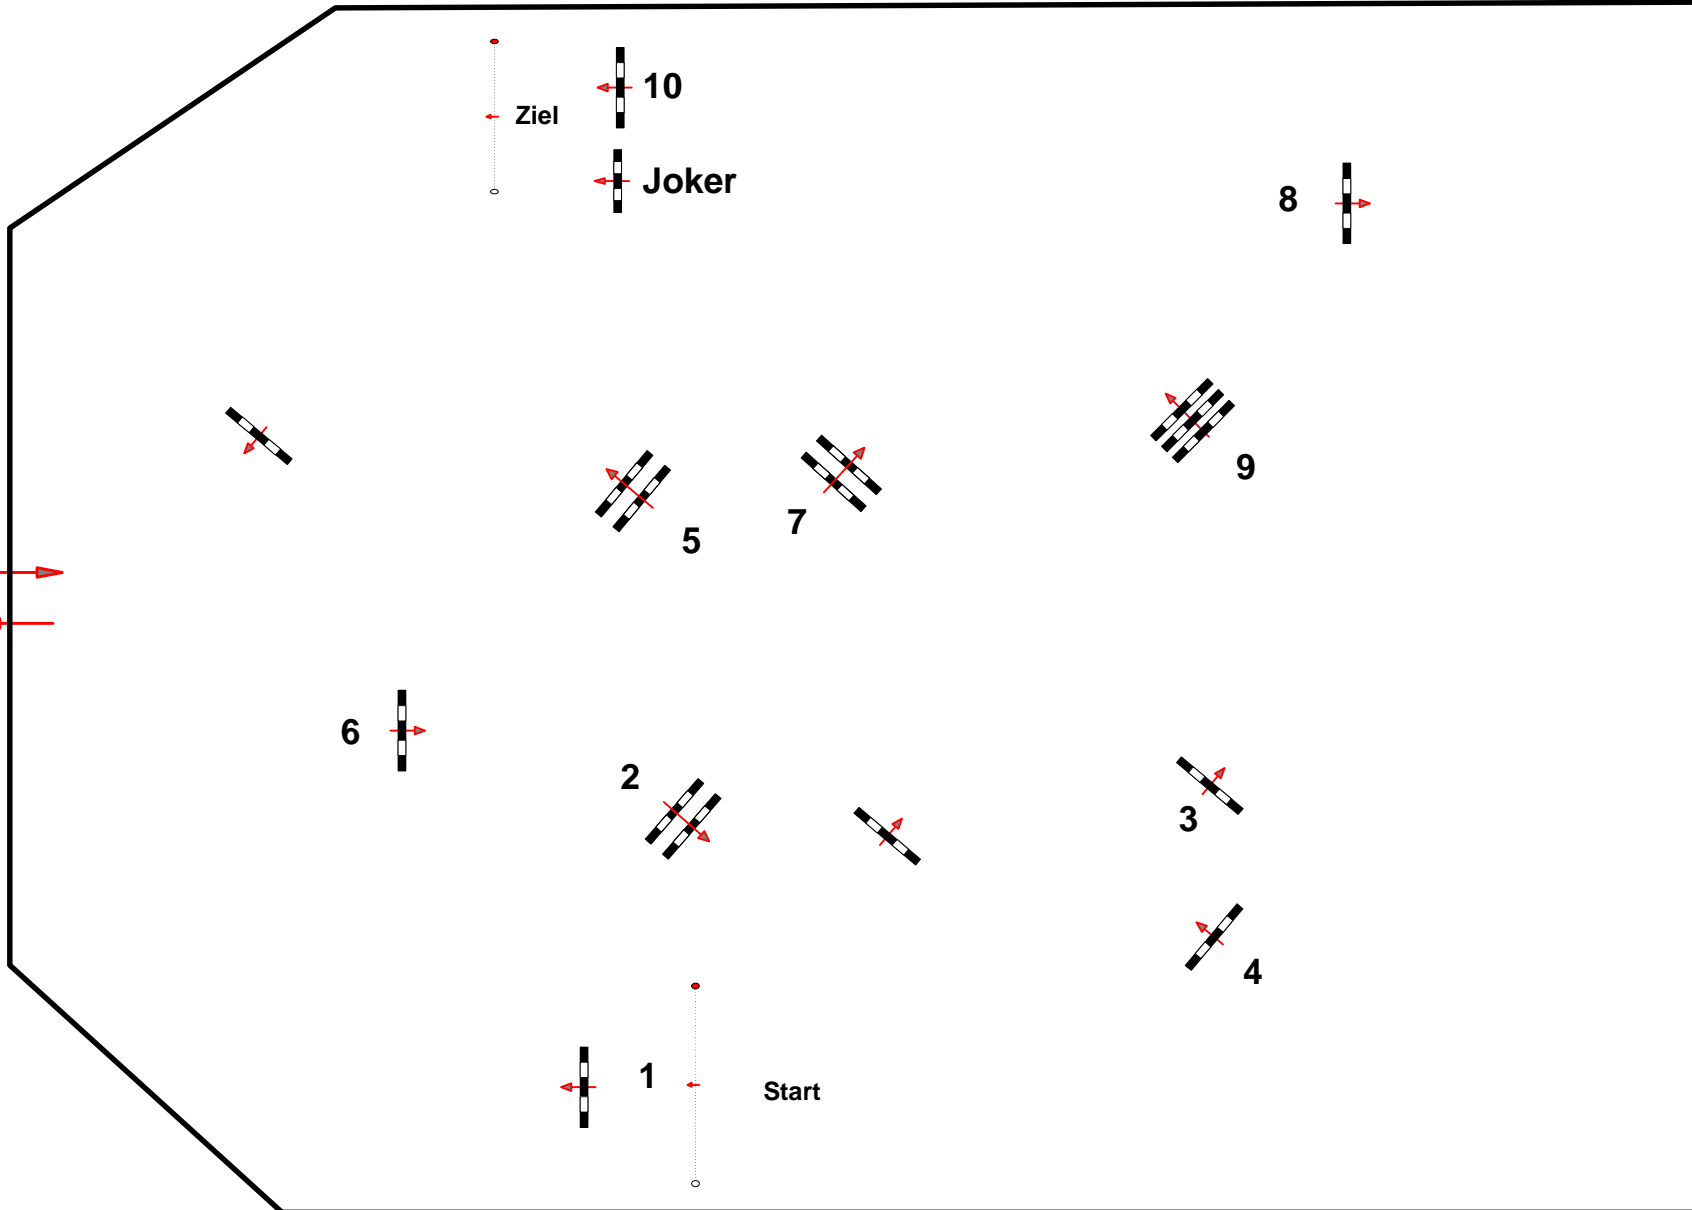

CSN-B* Schachlhof-Seekirchen,S

13

Punktespringprüfung mit Joker Klasse: LM

Richtverf.: A
ÖTO § 219 / 1,2,3,1,4

Höhe: 1,30 mtr.

Tempo: 350 m/Min.

Bahnlänge: 380 mtr.

Erlaubte Zeit: 66 sek.

Höchstzeit: 132 sek.

Hindernisse: 10

Sprünge: 10

1 Stechen über:

Bahnlänge: 0 mtr.

Erlaubte Zeit: 0 sek.

Höchstzeit: 0 sek.

Maedl Franz & Pascal