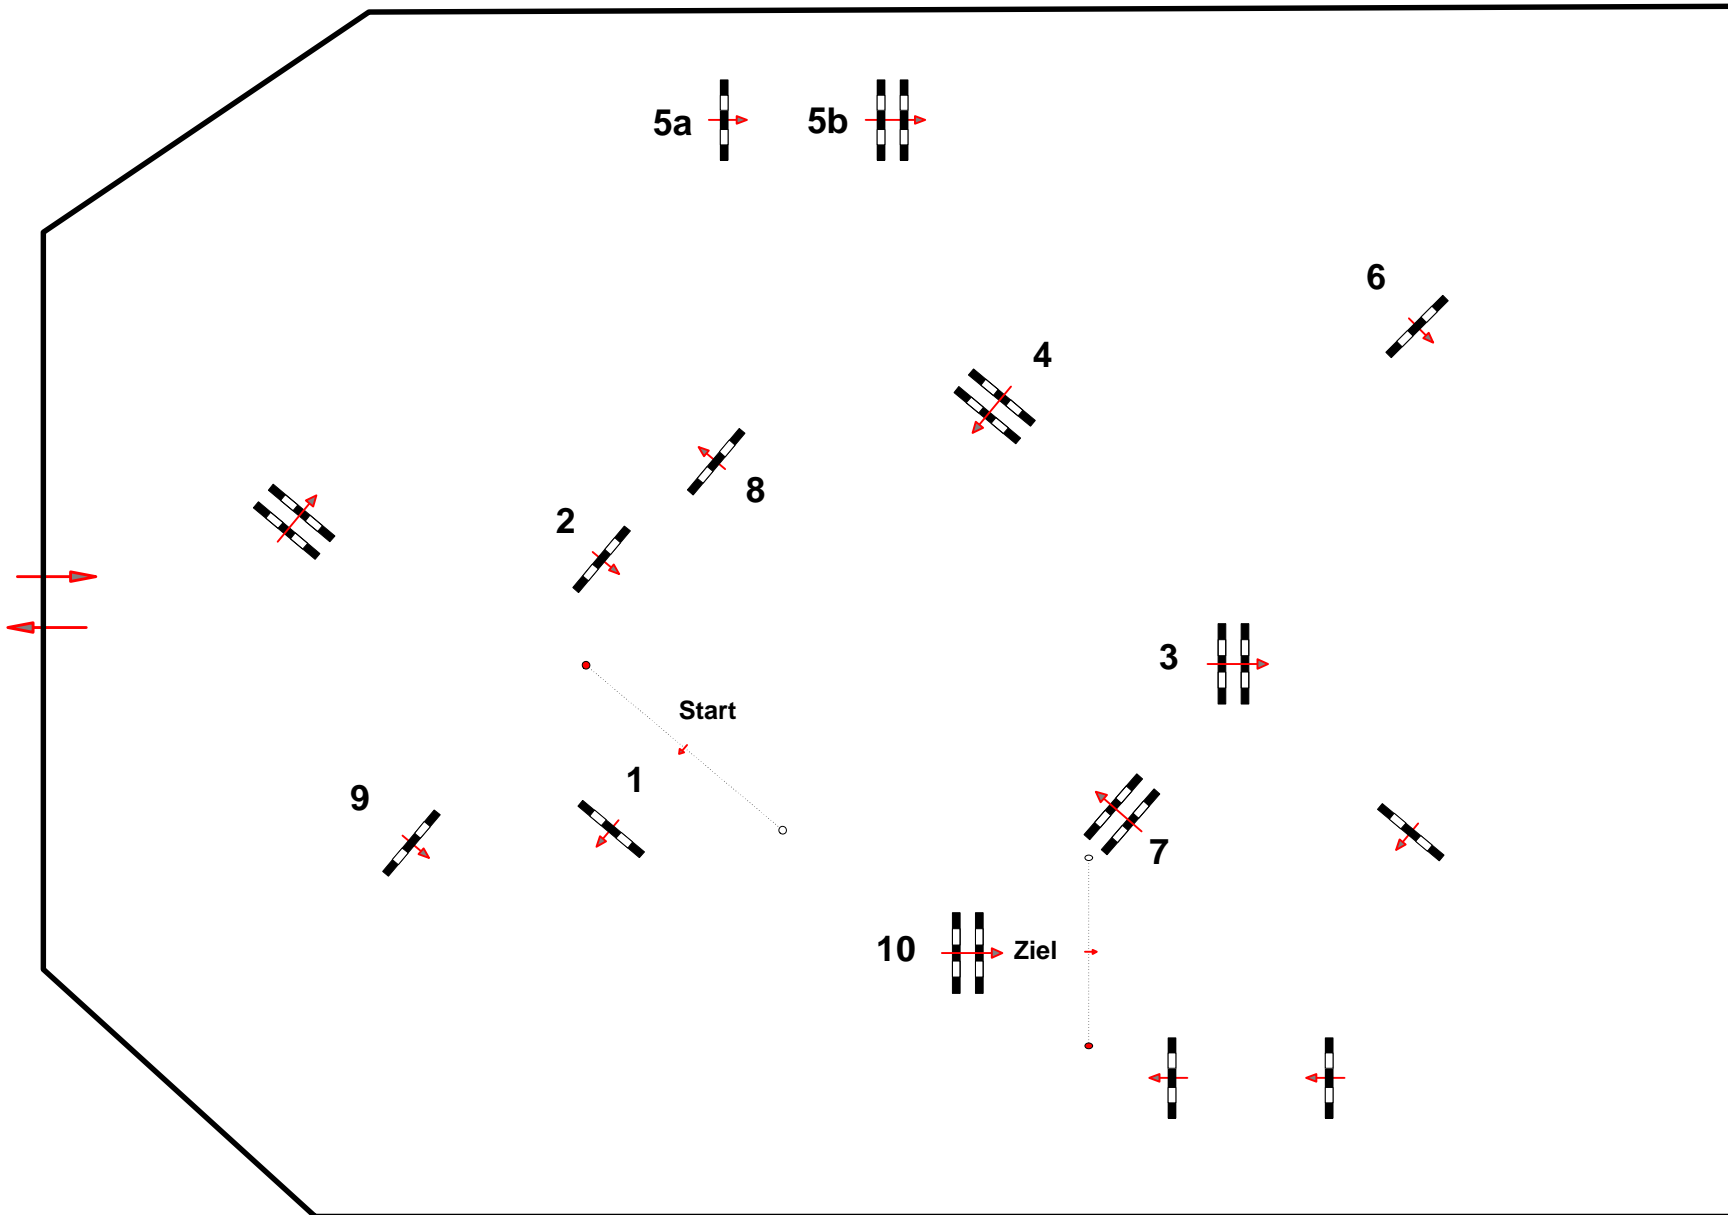

## CSN-B\* Schachlhof-Seekirchen,S

15

Standardspringprüfung

Klasse: A

Richtverf.: A

ÖTO § A2

Höhe: 1,10 mtr.

Tempo: 350 m/Min.

Bahnlänge: 460 mtr.

Erlaubte Zeit: 79 sek.

Höchstzeit: 158 sek.

Hindernisse: 10

Sprünge: 11

1 Stechen über:

Bahnlänge: 0 mtr.

Erlaubte Zeit: 0 sek.

Höchstzeit: 0 sek.

**Madl Franz & Pascal  
Fuchs Hannes**