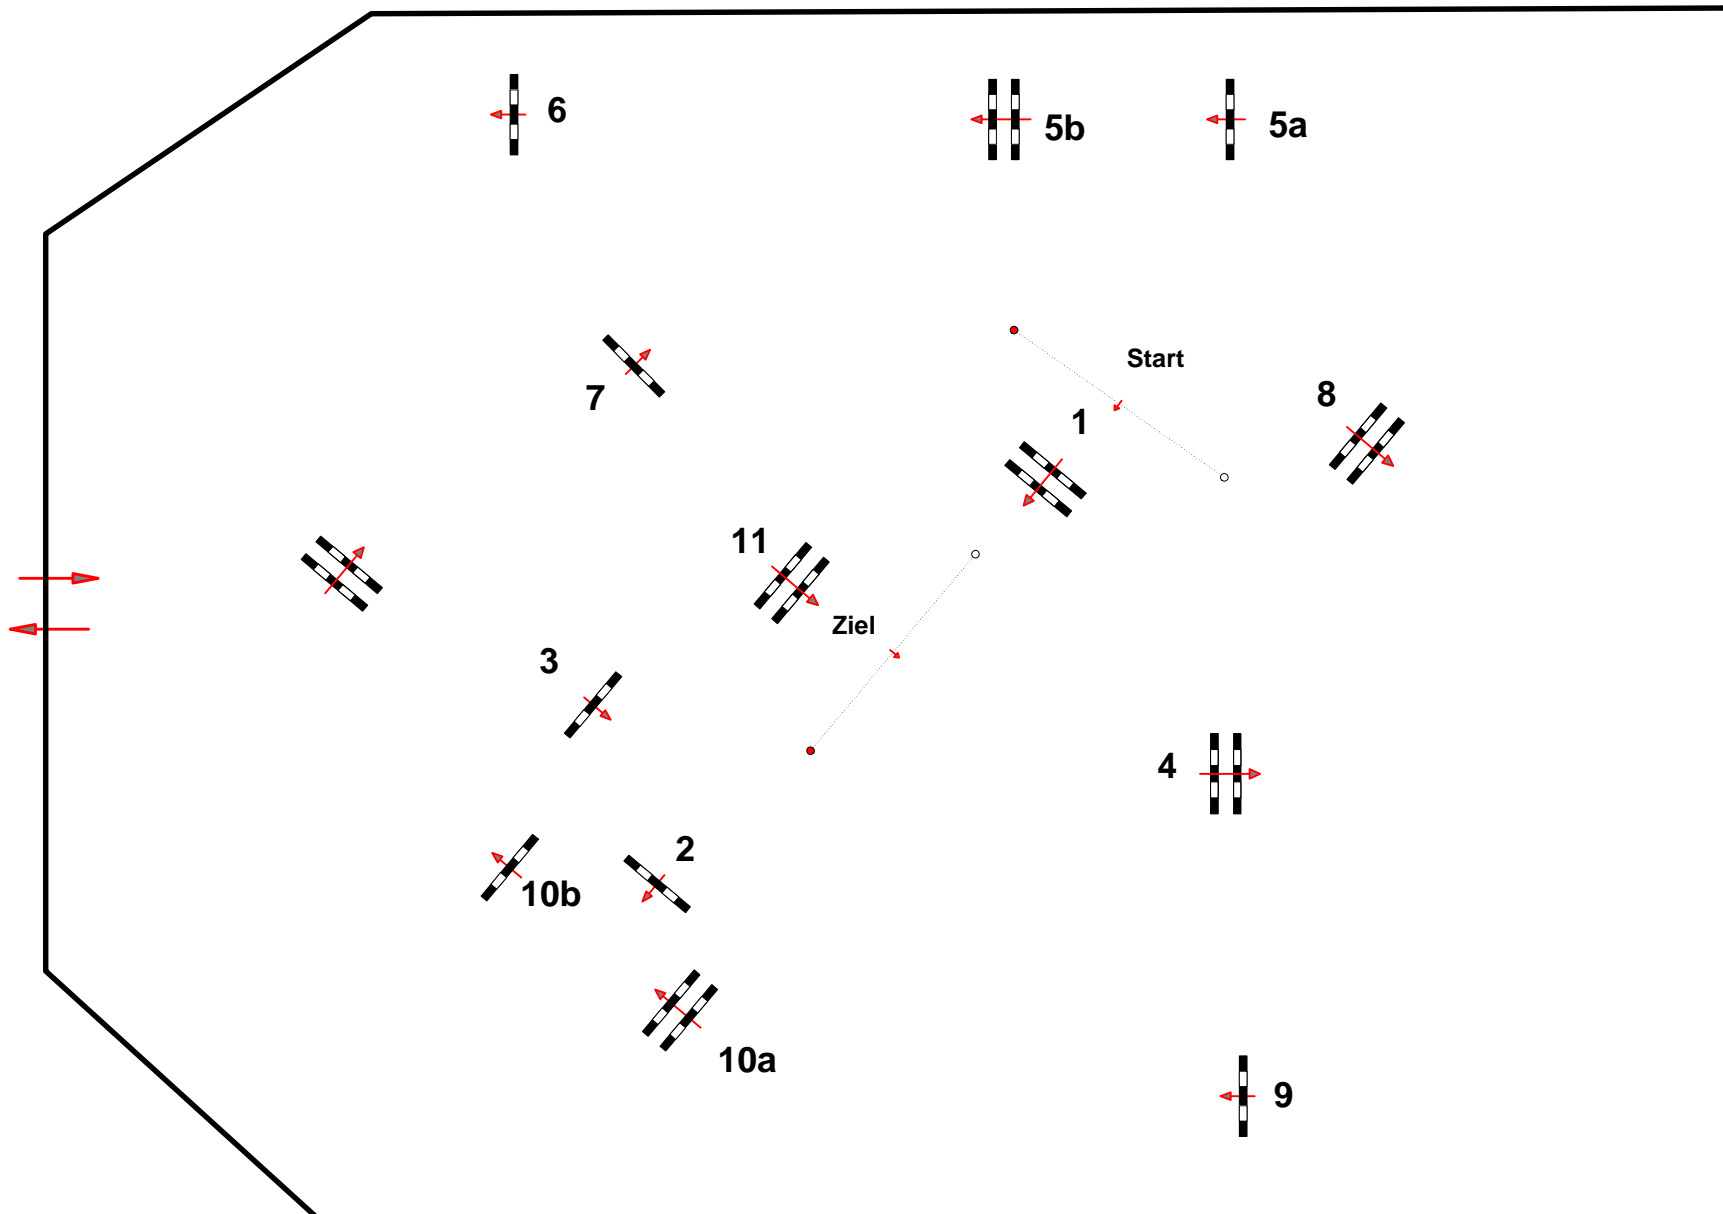

Springferdeprüfung

Klasse: M

Richtverf.: A

ÖTO § 204/ 4

Höhe: 1,30 mtr.

Tempo: 350 m/Min.

Bahnlänge: 490 mtr.

Erlaubte Zeit: 84 sek.

Höchstzeit: 168 sek.

Hindernisse: 11

Sprünge: 13

1 Stechen über:

Bahnlänge: 0 mtr.

Erlaubte Zeit: 0 sek.

Höchstzeit: 0 sek.

Maedl Franz & Pascal