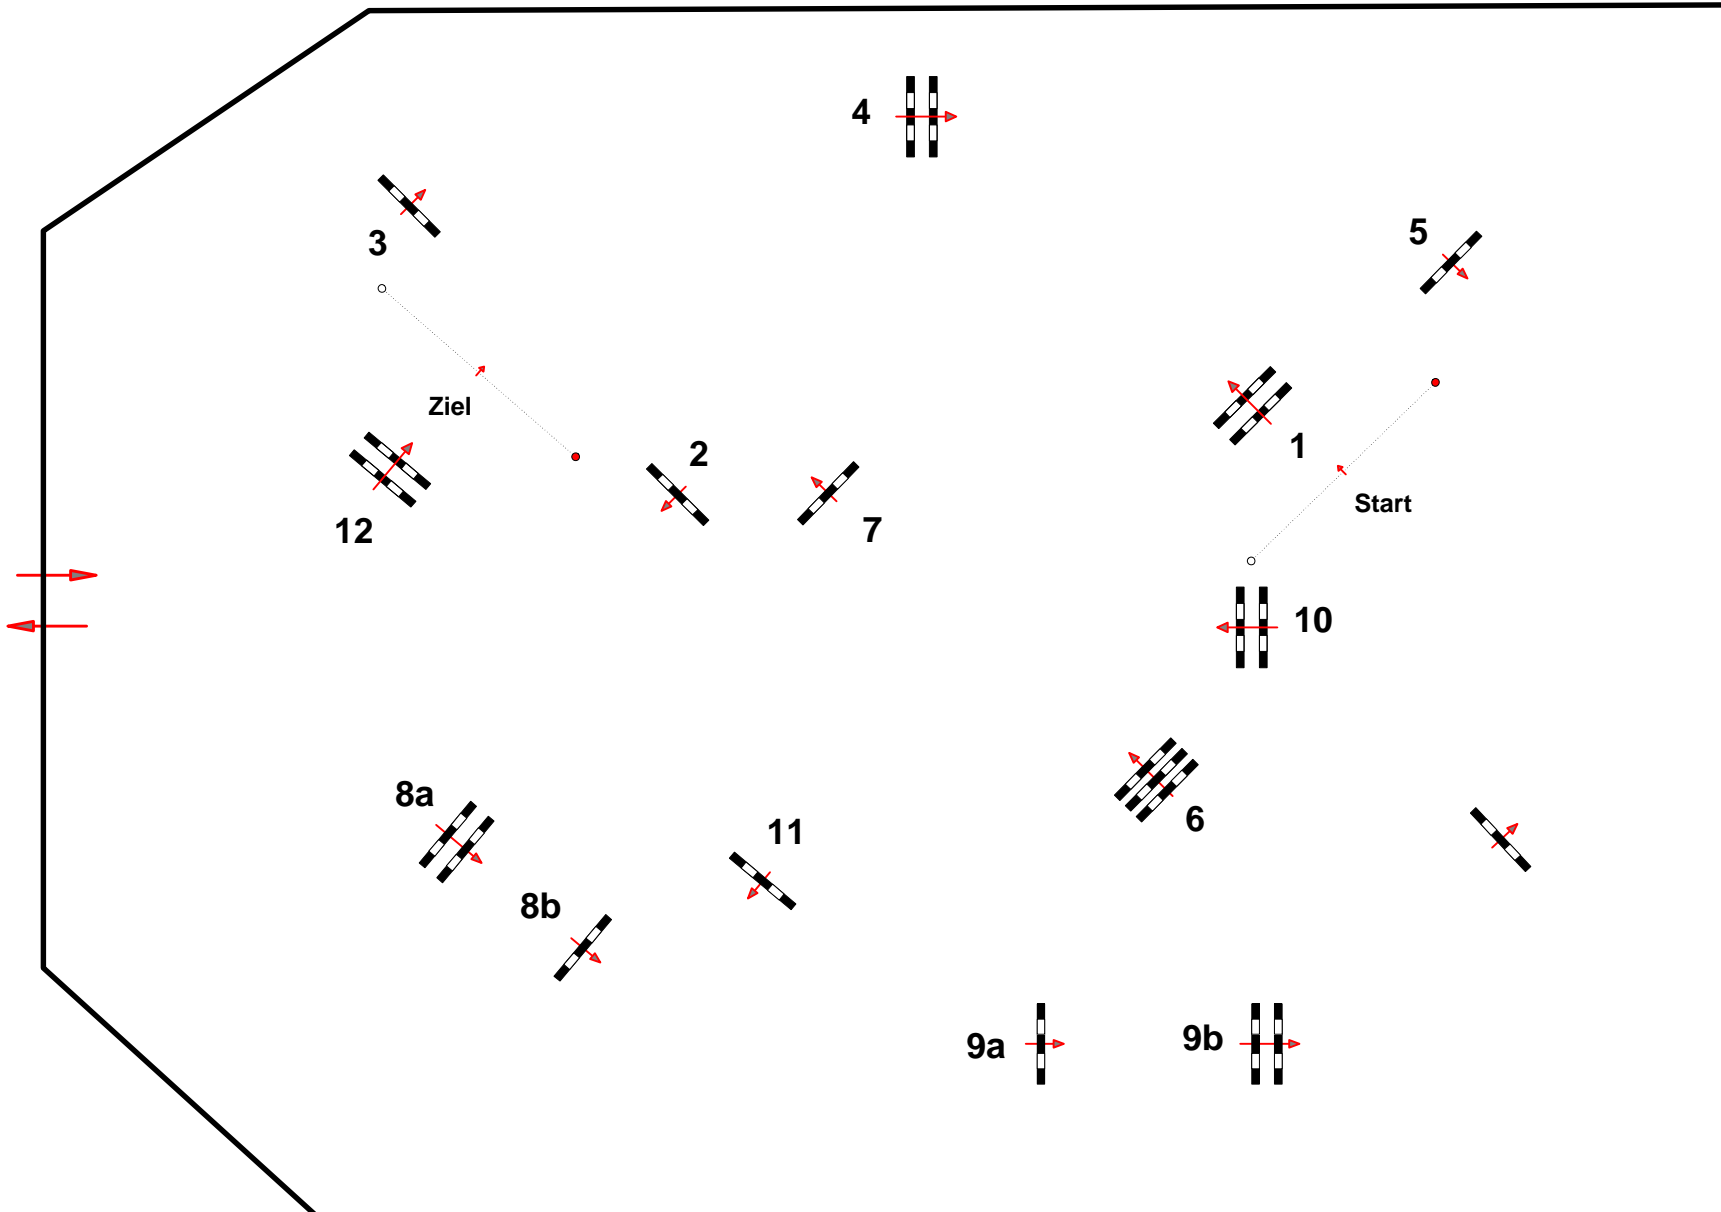

CSN-B* Schachlhof-Seekirchen,S

Standardspringprüfung

Klasse: LM

Richtverf.: A

ÖTO § A2

Höhe: 1,30 mtr.

Tempo: 350 m/Min.

Bahnlänge: 490 mtr.

Erlaubte Zeit: 84 sek.

Höchstzeit: 168 sek.

Hindernisse: 12

Sprünge: 14

1 Stechen über:

Bahnlänge: 0 mtr.

Erlaubte Zeit: 0 sek.

Höchstzeit: 0 sek.